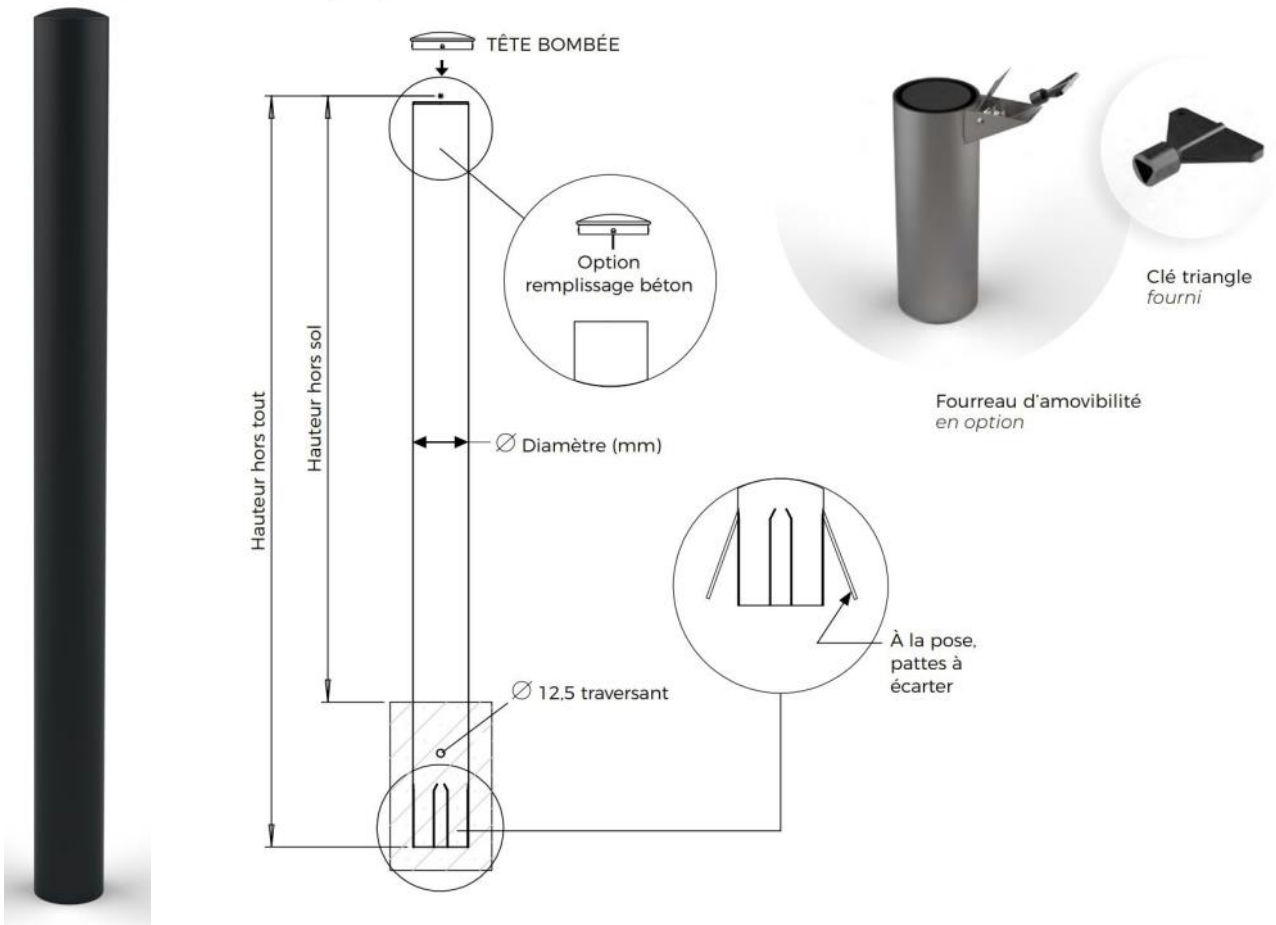

POTELETS

> ULM

Référence : 24826AV

Galva thermolaqué

FIXATIONS

À sceller ou sur platine

MATIÈRE

Acier galva

DIAMÈTRES

60 | 76
90 | 114

HAUTEURS

Hors sol	Hors tout
1000	1200
1100	1300
1200	1500

FINITION

Thermolaqué
RAL au choix

FABRICATION FRANÇAISE