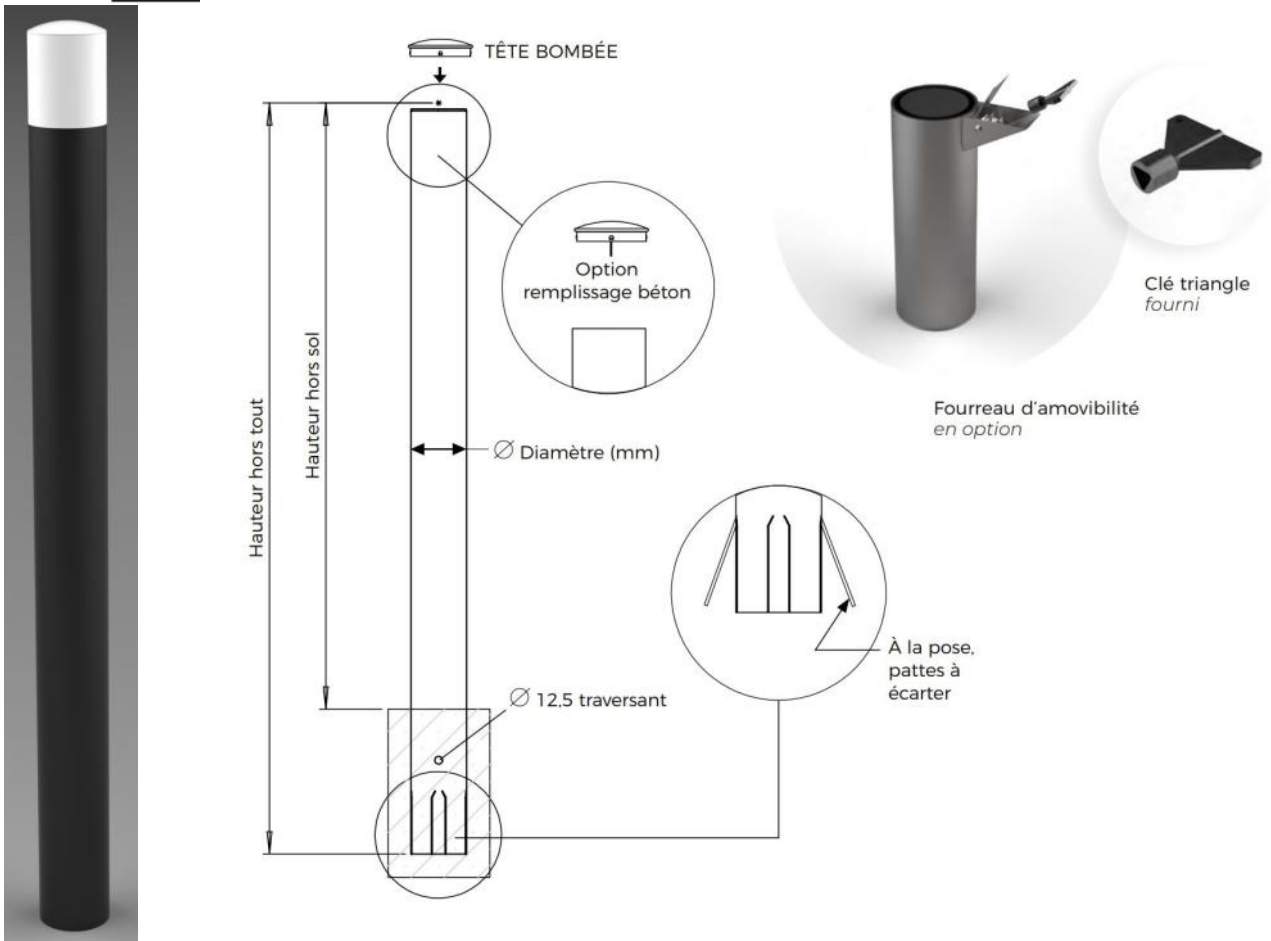

POTELETS

> ULM

Référence : 24827AV

Galva thermolaqué

FIXATIONS	MATIÈRE	DIAMÈTRES	HAUTEURS	FINITION								
À sceller ou sur platine	Acier galva	60 76 90 114	<table border="1"> <thead> <tr> <th>Hors sol</th> <th>Hors tout</th> </tr> </thead> <tbody> <tr> <td>1000</td> <td>1200</td> </tr> <tr> <td>1100</td> <td>1300</td> </tr> <tr> <td>1200</td> <td>1500</td> </tr> </tbody> </table>	Hors sol	Hors tout	1000	1200	1100	1300	1200	1500	Thermolaqué RAL au choix
Hors sol	Hors tout											
1000	1200											
1100	1300											
1200	1500											