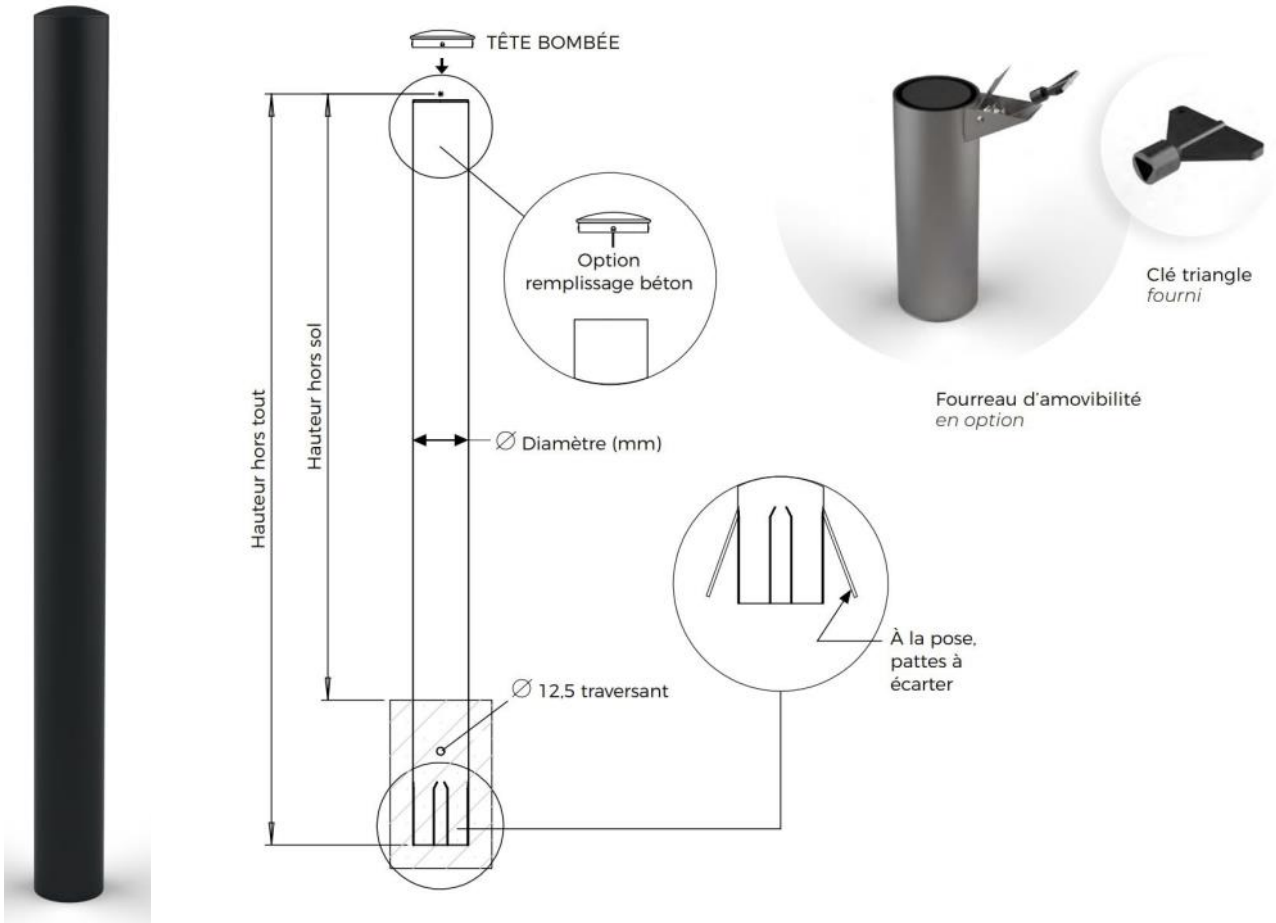

POTELETS

> ULM

Référence : 24828AV

Galva thermolaqué

FIXATIONS

À sceller ou sur platine

MATIÈRE

Acier galva

DIAMÈTRES

60 | 76
90 | 114

HAUTEURS

| Hors sol | Hors tout |
|----------|-----------|
| 1000 | 1200 |
| 1100 | 1300 |
| 1200 | 1500 |

FINITION

Thermolaqué
RAL au choix

FABRICATION FRANÇAISE