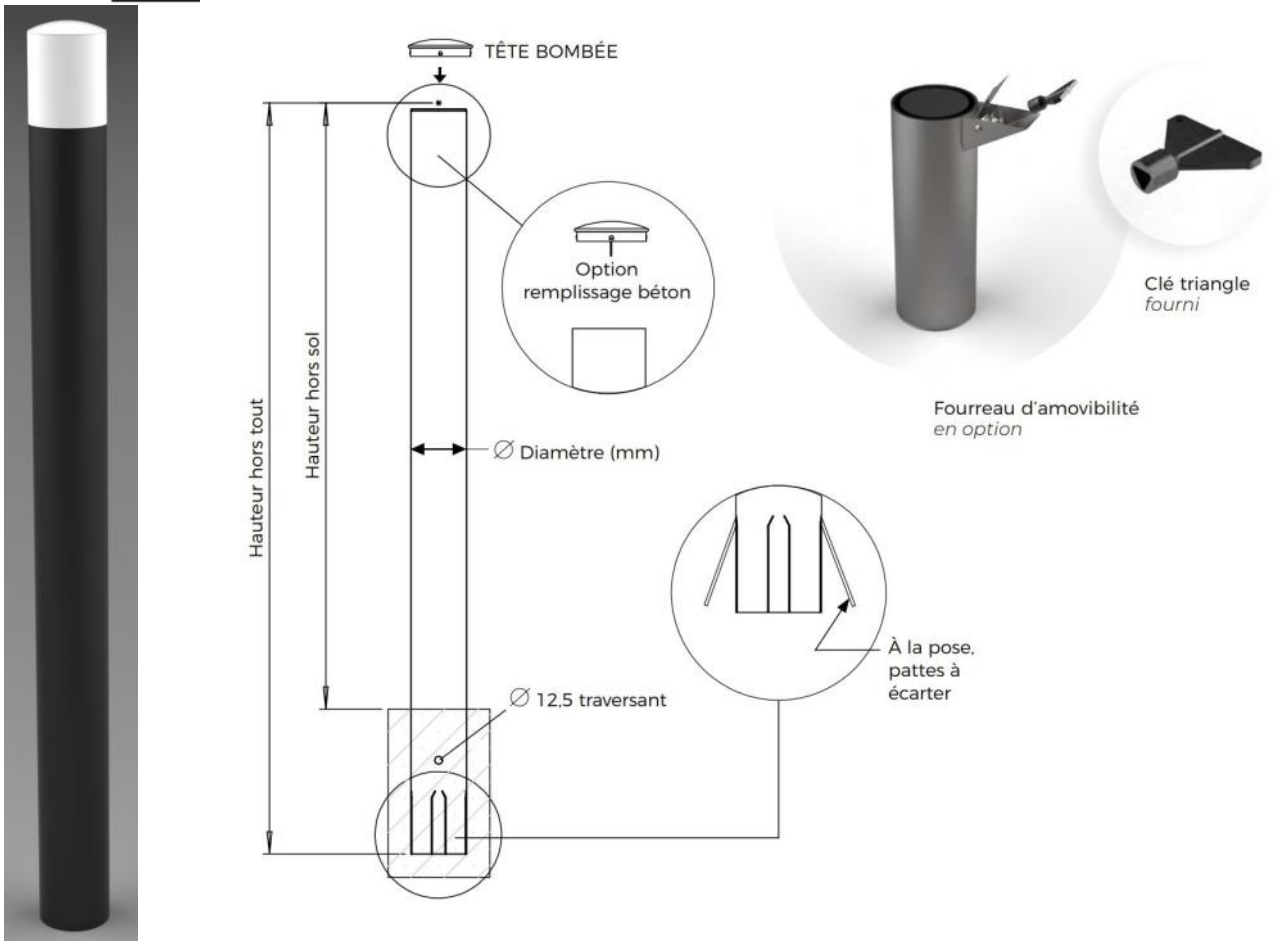

**POTELETS**

**> ULM**

Référence : 24829AV

**Galva thermolaqué**

<b>FIXATIONS</b>	<b>MATIÈRE</b>	<b>DIAMÈTRES</b>	<b>HAUTEURS</b>	<b>FINITION</b>								
À sceller ou sur platine	Acier galva	60   76 90   114	<table border="1"> <thead> <tr> <th>Hors sol</th> <th>Hors tout</th> </tr> </thead> <tbody> <tr> <td>1000</td> <td>1200</td> </tr> <tr> <td>1100</td> <td>1300</td> </tr> <tr> <td>1200</td> <td>1500</td> </tr> </tbody> </table>	Hors sol	Hors tout	1000	1200	1100	1300	1200	1500	Thermolaqué RAL au choix
Hors sol	Hors tout											
1000	1200											
1100	1300											
1200	1500											