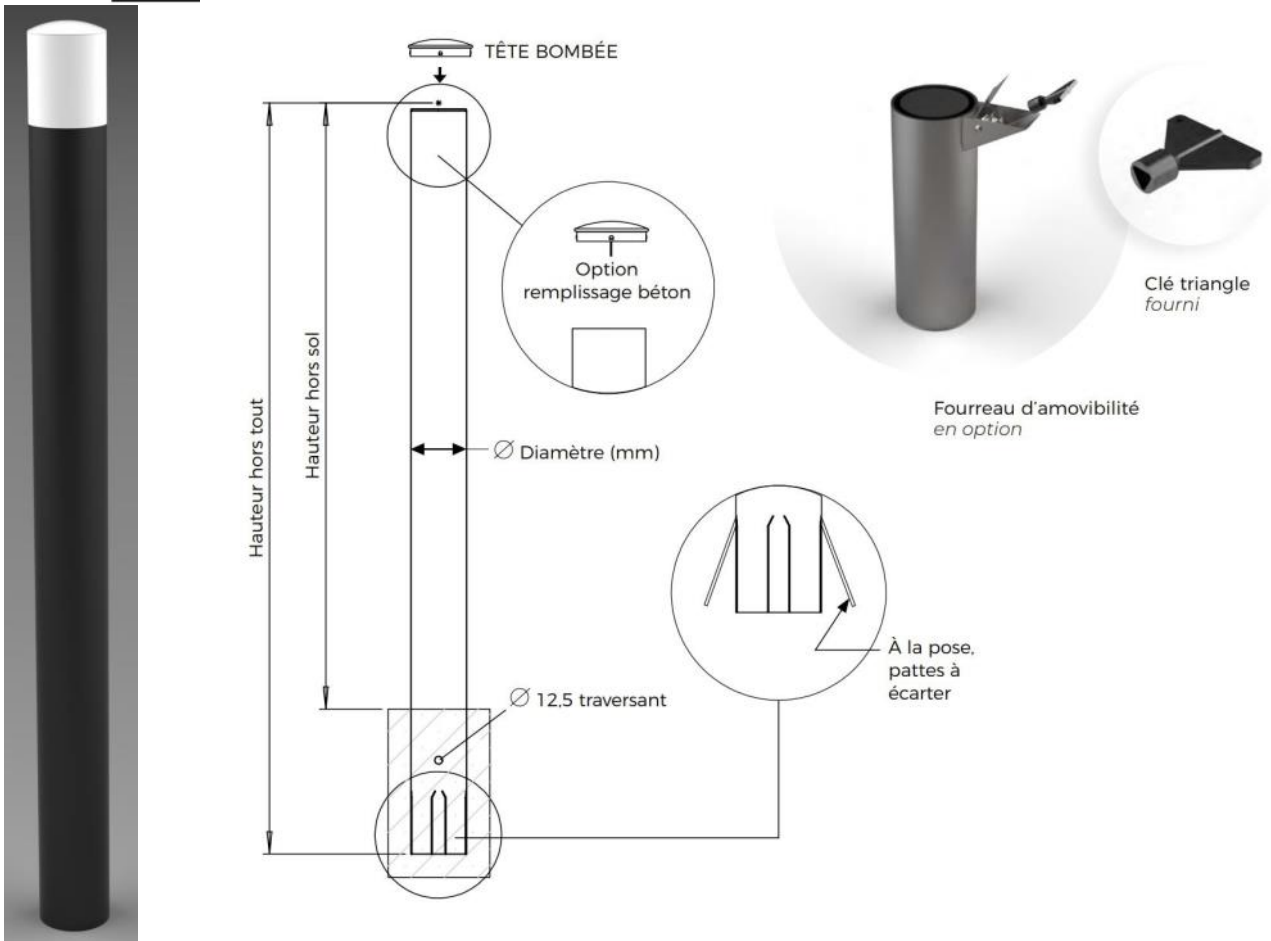

POTELETS

> ULM

Référence : 24833AV

Galva thermolaqué

FIXATIONS

À sceller ou sur platine

MATIÈRE

Acier galva

DIAMÈTRES

60 | 76
90 | 114

HAUTEURS

Hors sol	Hors tout
1000	1200
1100	1300
1200	1500

FINITION

Thermolaqué
RAL au choix

FABRICATION FRANÇAISE