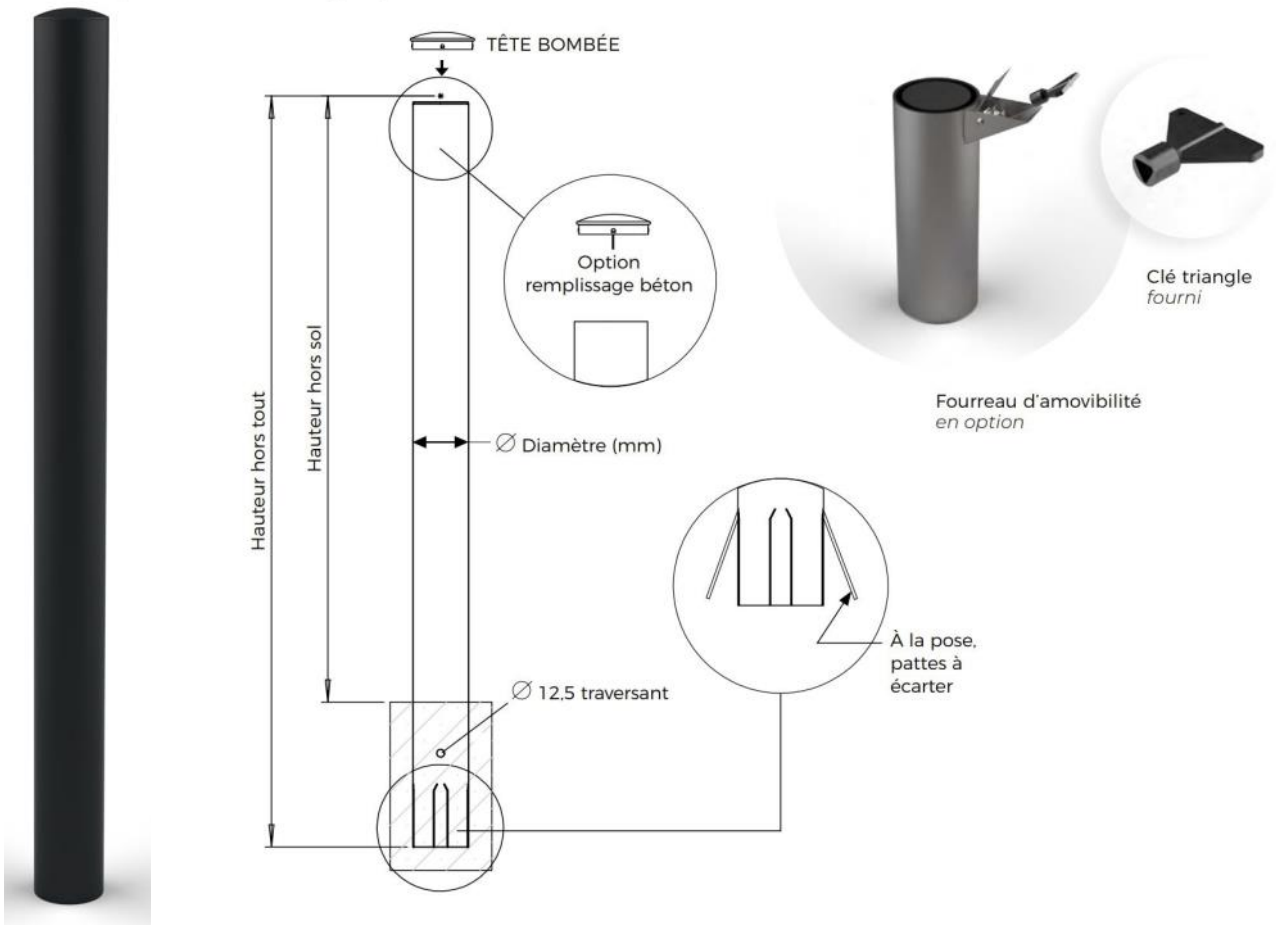

POTELETS

> ULM

Référence : 24847AV

Galva thermolaqué

FIXATIONS

À sceller ou sur platine

MATIÈRE

Acier galva

DIAMÈTRES

60 | 76
90 | 114

HAUTEURS

Hors sol	Hors tout
1000	1200
1100	1300
1200	1500

FINITION

Thermolaqué
RAL au choix

FABRICATION FRANÇAISE