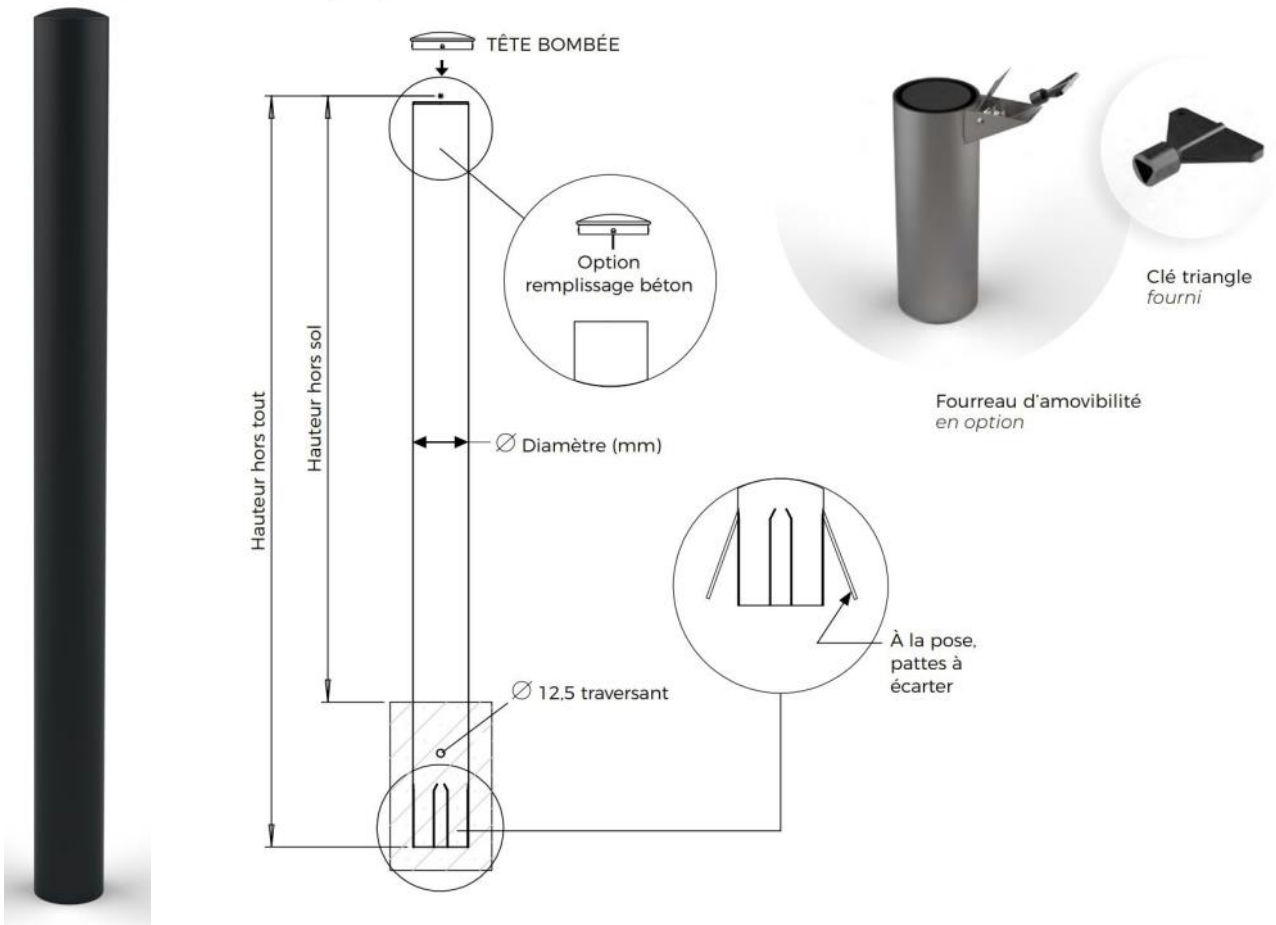

POTELETS

> ULM

Référence : 24848AV

Galva thermolaqué

FIXATIONS

À sceller ou sur platine

MATIÈRE

Acier galva

DIAMÈTRES

60 | 76
90 | 114

HAUTEURS

Hors sol	Hors tout
1000	1200
1100	1300
1200	1500

FINITION

Thermolaqué
RAL au choix

FABRICATION FRANÇAISE