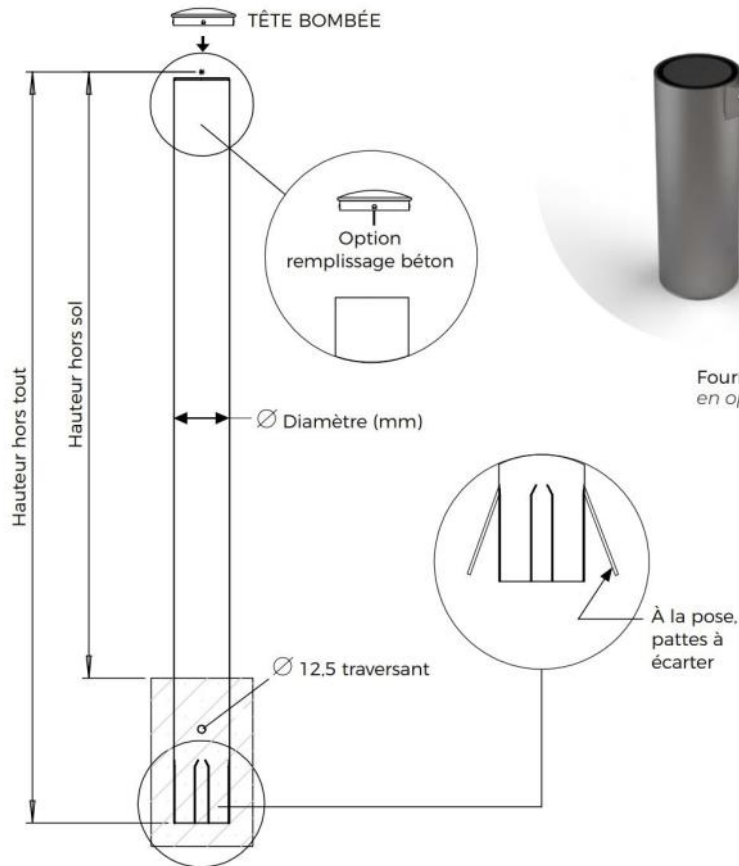

**POTELETS**

**> ULM**

Référence : 25101AV

**Galva thermolaqué**

<p><b>FIXATIONS</b> À sceller ou sur platine</p>	<p><b>MATIÈRE</b> Acier galva</p>	<p><b>DIAMÈTRES</b> 60   76 90   114</p>	<p><b>HAUTEURS</b></p> <table border="1"> <thead> <tr> <th>Hors sol</th> <th>Hors tout</th> </tr> </thead> <tbody> <tr> <td>1000</td> <td>1200</td> </tr> <tr> <td>1100</td> <td>1300</td> </tr> <tr> <td>1200</td> <td>1500</td> </tr> </tbody> </table>	Hors sol	Hors tout	1000	1200	1100	1300	1200	1500	<p><b>FINITION</b> Thermolaqué RAL au choix</p>
Hors sol	Hors tout											
1000	1200											
1100	1300											
1200	1500											