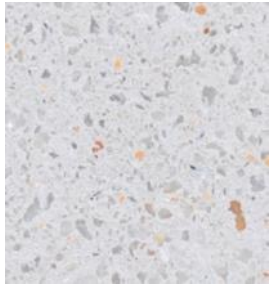

Jardinière CIRCULAR BIG

Description

Assise en ciment hydrofugé (ciment certifié eco operando). Le ciment certifié eco operando émet 35% d'émissions de CO2 en moins que le ciment ordinaire. Agrégats marbre ou carrière concassée.

Couleurs de finition

Marron

Noir

Ocre

Gris

Blanc

Finition de surface

Revêtements composés de liants qui intègrent des charges de métal concassé et donnent aux éléments urbains l'apparence réelle du métal ainsi que son oxydation et ne se détériorent pas avec le temps.

Bronze

Corten

Golden

Noir graphite