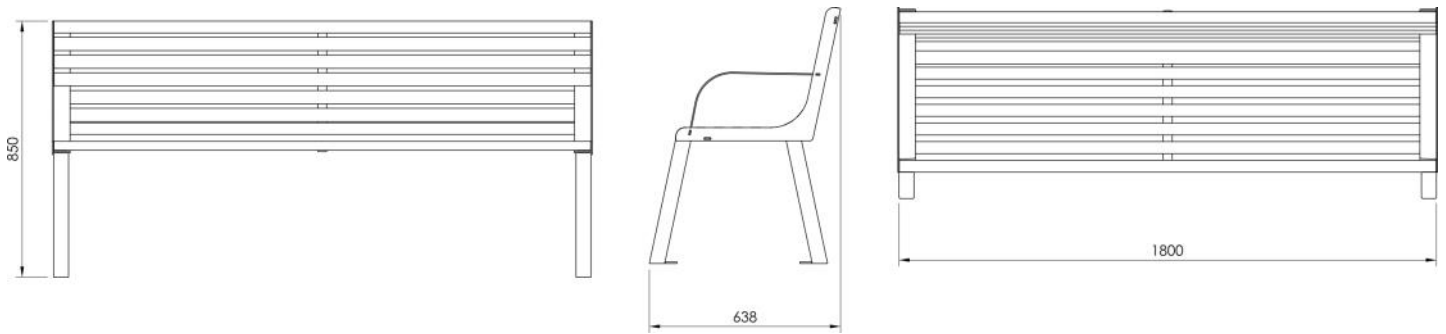

### **Banc public VITA en bois, 1800mm**

STRUCTURE : Acier

ASSISE : composés de lames de bois

BOIS : iroko, sapelli, frêne

DIMENSIONS : Hauteur 850mm, largeur 638mm, longueur 1800mm

FIXATION : scellement au sol

## DIMENSIONS

Hauteur 850mm, largeur 638mm, longueur 1800mm