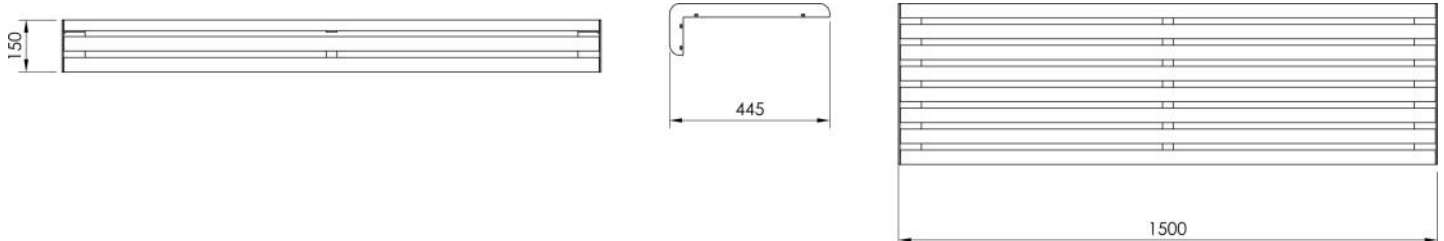

### **Banquette publique VITA sur muret en bois, 1500mm**

STRUCTURE : Acier

ASSISE : composés de lames de bois

BOIS : iroko, sapelli, frêne

DIMENSIONS : Hauteur 560mm, largeur 550mm, longueur 1500mm

FIXATION : scellement sur muret

## DIMENSIONS

Hauteur 560mm, largeur 550mm, longueur 1500mm