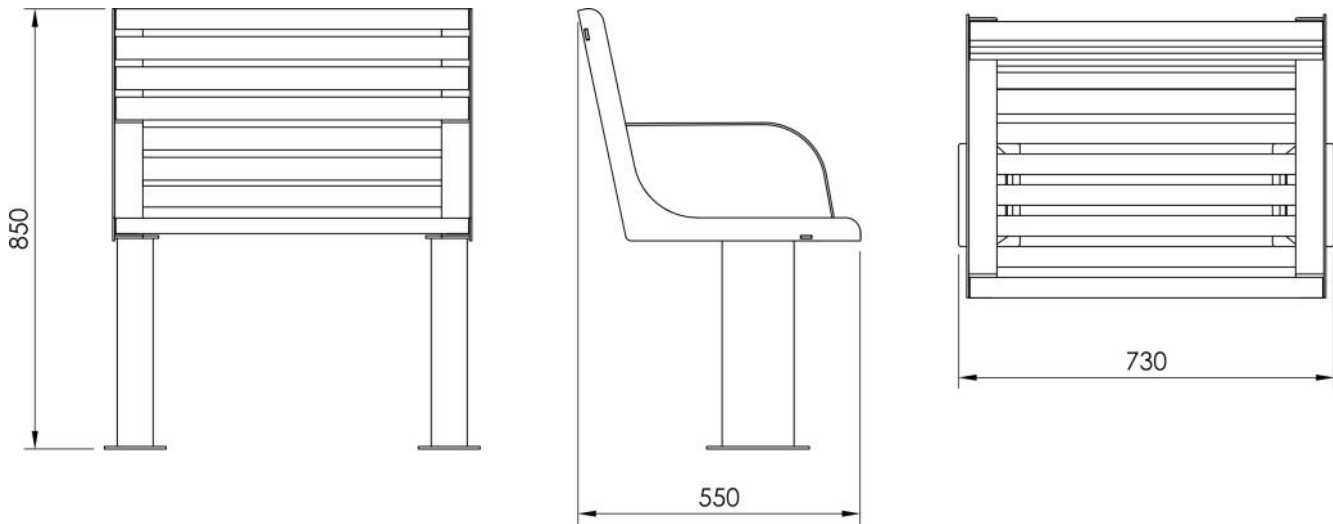

### Fauteuil VITA en bois

STRUCTURE : Acier

ASSISE : composés de lames de bois

BOIS : iroko, sapelli, frêne

DIMENSIONS : Hauteur 850mm, largeur 550mm, longueur 730mm

FIXATION : scellement sur muret

COLORIS : RAL au choix dans la palette de couleurs standards

OPTIONS : autres dimensions

## DIMENSIONS

Hauteur 850mm, largeur 550mm, longueur 730mm