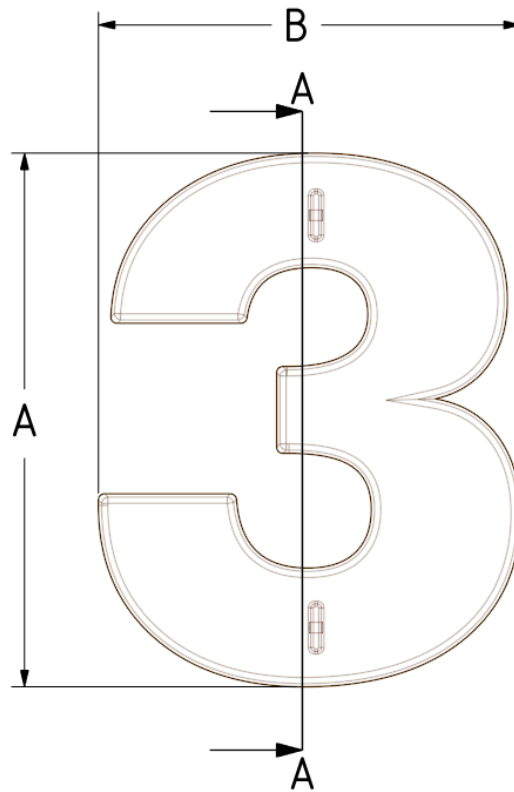

# Chiffre 3 en fonte

**MATIERE :**  
FONTE EN – GJS – 500 – 7

**RETEMENT :**  
OXYRU

CODE	A	B	H
257645V	400	315	10

PATTE DE  
SCELLEMENT

SECTION A-A

DETAIL D

Tolérance Dimensionnelle : ISO 8082-3 DCTG12	INDICE	1
	DATE	29/03/2022
	REDACTEUR	IA
	VISA	BT