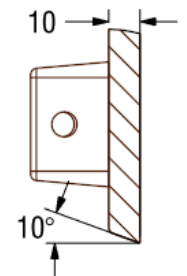

# Chiffre 3 en fonte

**MATIERE :**  
FONTE EN – GJS – 500 – 7

**RETEMENT :**  
OXYRU

CODE	A	B	H
257645V	400	315	10

PATTE DE  
SCELLEMENT

SECTION A-A

DETAIL D

Tolérance Dimensionnelle : ISO 8082-3 DCTG12	INDICE	1
	DATE	29/03/2022
	REDACTEUR	IA
	VISA	BT