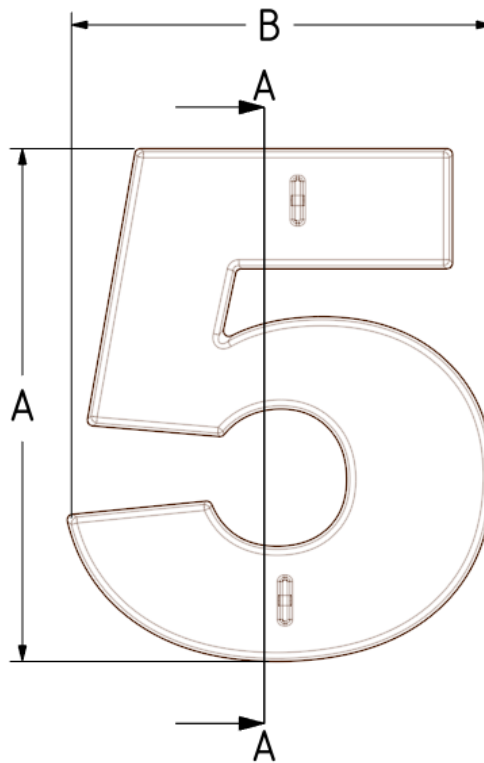

Chiffre 5 en fonte

MATIERE :
 FONTE EN – GJS – 500 – 7

REVETEMENT :
 OXYRU

CODE	A	B	H
25767AV	400	328	10

PATTE DE
 SCCELLEMENT

SECTION A-A

DETAIL D

Tolérance Dimensionnelle : ISO 8082-3 DCTG12	INDICE	1
	DATE	29/03/2022
	REDACTEUR	IA
	VISA	BT