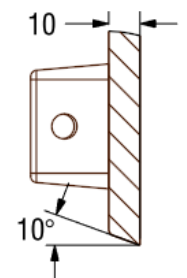

# Chiffre 8 en fonte

**MATIERE :**  
FONTE EN – GJS – 500 – 7

**RETEMENT :**  
OXYRU

CODE	A	B	H
25770AV	400	325	10

PATTE DE  
SCELLEMENT

SECTION A-A

DETAIL D

Tolérance Dimensionnelle : ISO 8082-3 DCTG12	INDICE	1
	DATE	29/03/2022
	REDACTEUR	IA
	VISA	<i>BT</i>