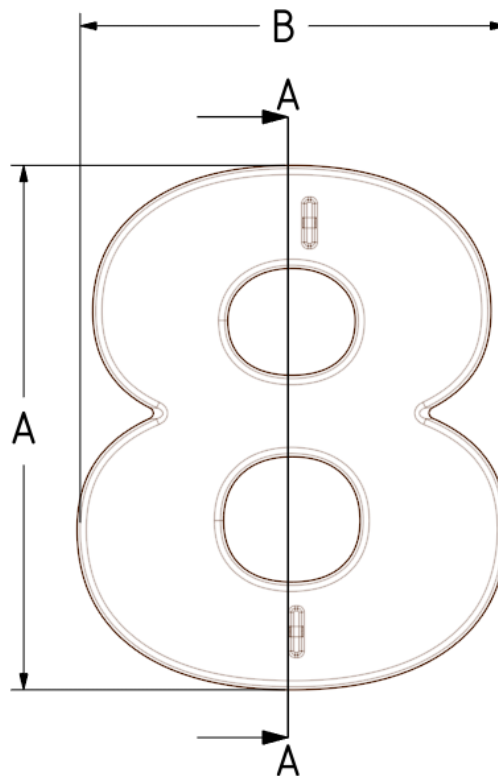

# Chiffre 8 en fonte

**MATIERE :**  
FONTE EN – GJS – 500 – 7

**RETEMENT :**  
OXYRU

CODE	A	B	H
25770AV	400	325	10

PATTE DE  
SCELLEMENT

SECTION A-A

DETAIL D

Tolérance Dimensionnelle : ISO 8082-3 DCTG12	INDICE	1
	DATE	29/03/2022
	REDACTEUR	IA
	VISA	<i>BT</i>