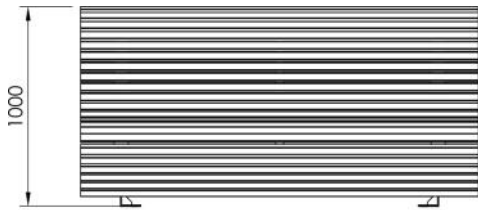

Banc double WAVE

2000mm

Banc double WAVE en bois, 2000mm

STRUCTURE : Acier

ASSISE : composés de lames de bois

BOIS : iroko, sapelli, frêne

DIMENSIONS : Hauteur assise 430mm, largeur 693mm, longueur 2000mm

FIXATION : scellement

COLORIS : RAL au choix dans la palette de couleurs standards

OPTIONS : autres dimensions

La gamme WAVE est une gamme complète d'assises (bancs droits, bancs doubles, banquettes, bancs sur muret) et de table. N'hésitez pas à nous consulter pour plus de renseignements.

DIMENSIONS

Hauteur assise 430mm, largeur 1510mm, longueur 2000mm

MATIERES

SAPÉLI

IROKO

FRENE

ACIER
THERMOLAQUE

ACIER
INOXYDABLE