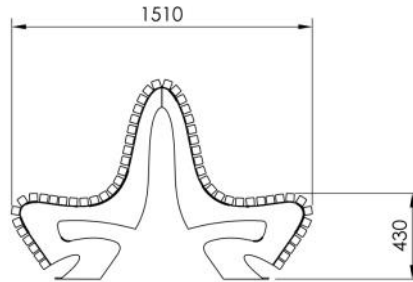

Banc double WAVE

2000mm

Banc double WAVE en bois, 2000mm

STRUCTURE : Acier

ASSISE : composés de lames de bois

BOIS : iroko, sapelli, frêne

DIMENSIONS : Hauteur assise 430mm, largeur 693mm, longueur 2000mm

FIXATION : scellement

COLORIS : RAL au choix dans la palette de couleurs standards

OPTIONS : autres dimensions

La gamme WAVE est une gamme complète d'assises (bancs droits, bancs doubles, banquettes, bancs sur muret) et de table. N'hésitez pas à nous consulter pour plus de renseignements.

DIMENSIONS

Hauteur assise 430mm, largeur 1510mm, longueur 2000mm

MATIERES

SAPÉLI

IROKO

FRENE

ACIER
THERMOLAQUE

ACIER
INOXYDABLE