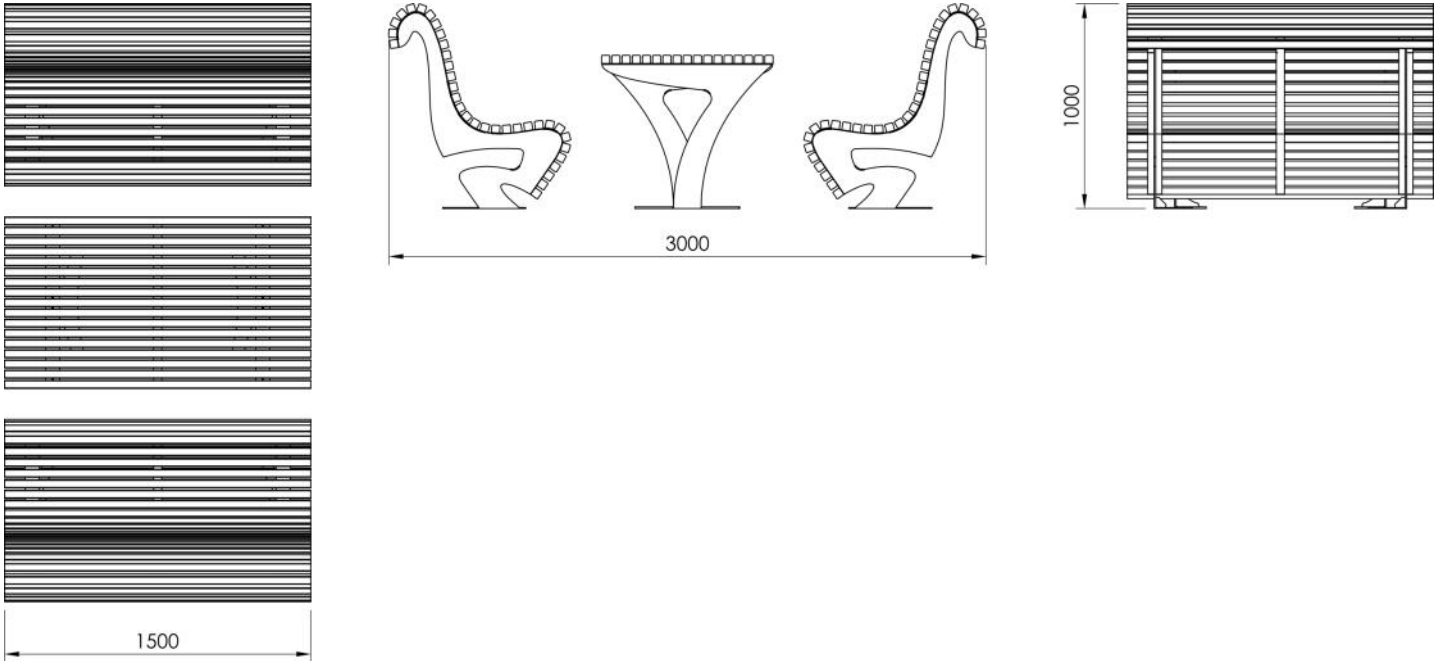

Ensemble de pique nique WAVE

1500mm

Ensemble de pique nique WAVE en bois, 1500mm

STRUCTURE : Acier

ASSISE ET DOSSIER : composés de lames de bois

BOIS : iroko, sapelli, frêne

FIXATION : scellement

COLORIS : RAL au choix dans la palette de couleurs standards

OPTIONS : autres dimensions

La gamme WAVE est une gamme complète d'assises (bancs droits, bancs doubles, banquettes, bancs sur muret), de table, de corbeilles. N'hésitez pas à nous consulter pour plus de renseignements.

DIMENSIONS

MATIERES

RÉALISATIONS