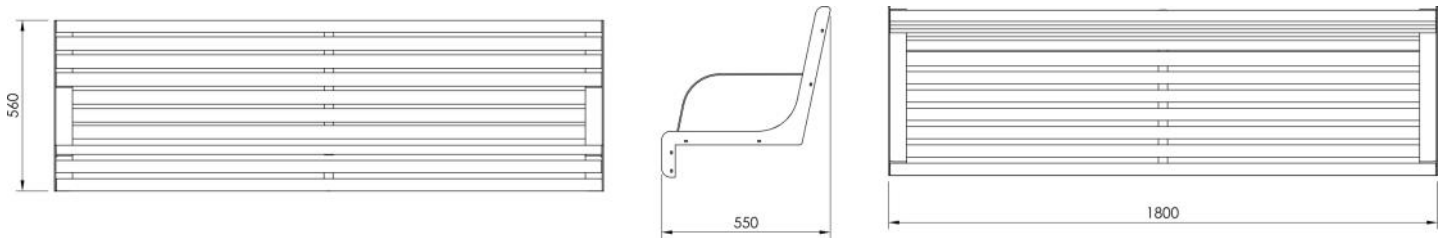

### **Banc public VITA sur muret en bois, 1800mm**

STRUCTURE : Acier

ASSISE : composés de lames de bois

ACCOUDOIRS : oui

BOIS : iroko, sapelli, frêne

DIMENSIONS : longueur 1800mm, largeur 550mm, hauteur avec dossier 560mm

FIXATION : scellement sur muret

COLORIS : RAL au choix dans la palette de couleurs standards

OPTIONS : autres dimensions

## DIMENSIONS

longueur 1800mm, largeur 550mm, hauteur avec dossier