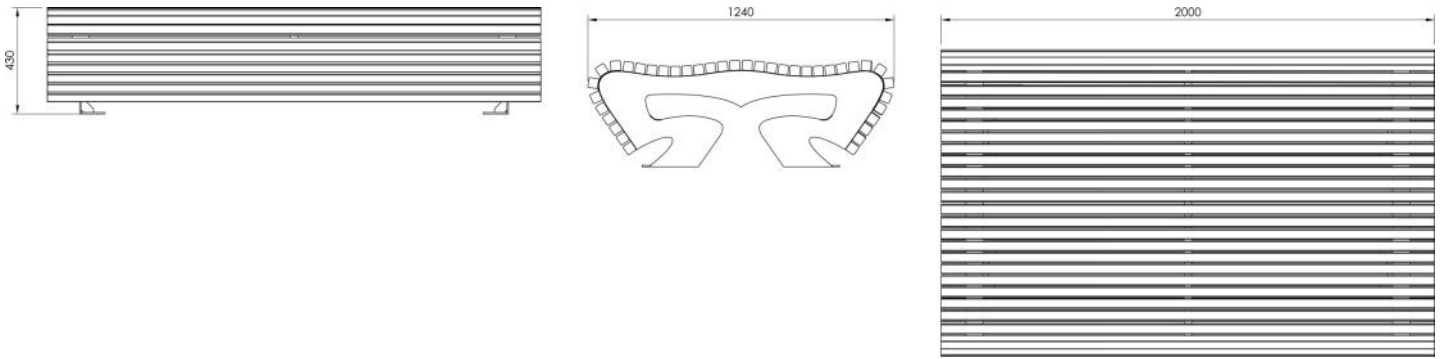

### **Banquette publique double WAVE / Ilot de repos**

STRUCTURE : Acier

ASSISE : composés de lames de bois

BOIS : iroko, sapelli, frêne

DIMENSIONS : Hauteur 430mm, longueur 2000mm, largeur 1240mm

FIXATION : scellement

COLORIS : RAL au choix dans la palette de couleurs standards

OPTIONS : autres dimensions

La gamme WAVE est une gamme complète d'assises (bancs droits, bancs doubles, banquettes, bancs sur muret) et de table. N'hésitez pas à nous consulter pour plus de renseignements.

## DIMENSIONS

Hauteur 430mm, longueur 2000mm, largeur 1240mm