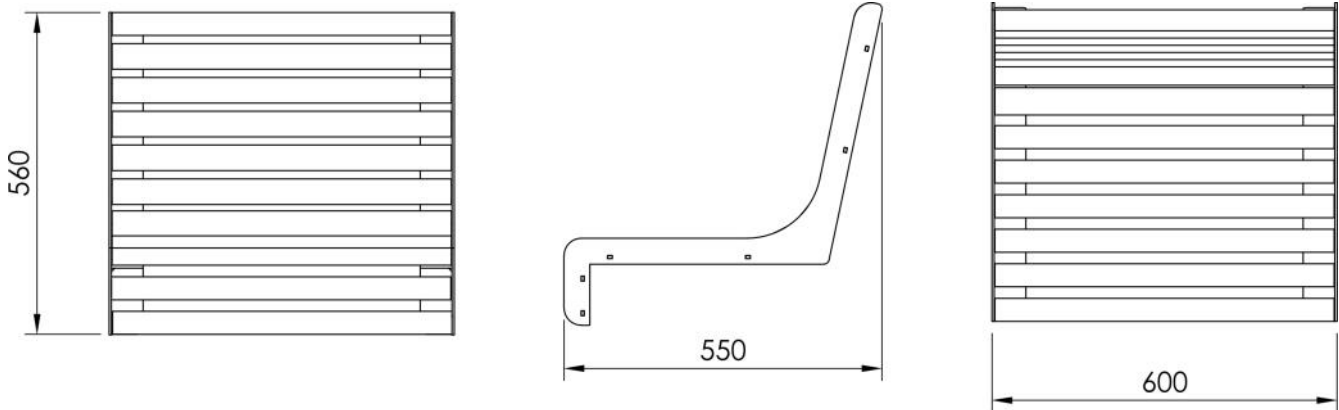

Chaise VITA

Chaise VITA sur muret en bois

STRUCTURE : Acier

ASSISE : composés de lames de bois

BOIS : iroko, sapelli, frêne

DIMENSIONS : Hauteur 560mm, largeur 550mm, longueur 600mm

FIXATION : scellement sur muret

COLORIS : RAL au choix dans la palette de couleurs standards

OPTIONS : autres dimensions

DIMENSIONS

Hauteur 560mm, largeur 550mm, longueur 600mm

MATIERES