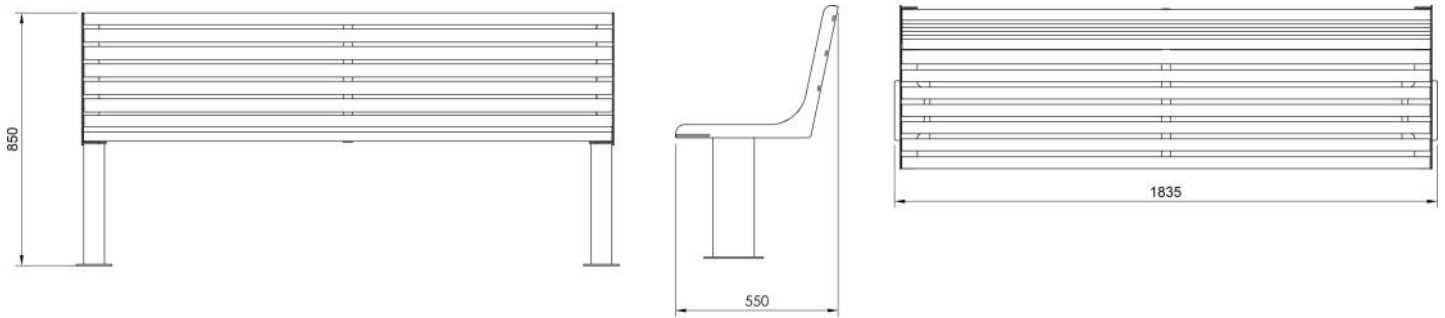

Banc VITA

1800mm

Banc public VITA en bois, 1800mm

STRUCTURE : acier galvanisé et thermolaqué

ASSISE : composés de lames de bois

BOIS : iroko, sapelli, frêne

DIMENSIONS : Hauteur 850mm, largeur 550mm, longueur 1800mm

PIETEMENTS : 2 pieds en acier galvanisé et thermolaqué

FIXATION : scellement au sol

COLORIS : RAL au choix dans la palette de couleurs standards

OPTIONS : autres dimensions

DIMENSIONS

Hauteur 850mm, largeur 550mm, longueur 1800mm