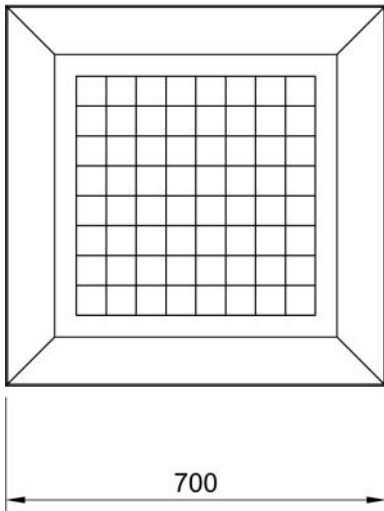

Table CHESS

Table CHESS en bois

STRUCTURE : Acier

TABLE : bois

BOIS : iroko, sapelli, frêne

JEUX : couvert de polycarbonate

DIMENSIONS : longueur 700mm, largeur 700mm, hauteur 800mm

FIXATION : scellement au sol par tiges filetées

COLORIS : RAL au choix dans la palette de couleurs standards

OPTIONS : autres dimensions, autres essences de bois

DIMENSIONS

longueur 700mm, largeur 700mm, hauteur 800mm

MATIERES

SAPÉLI

IROKO

ASH