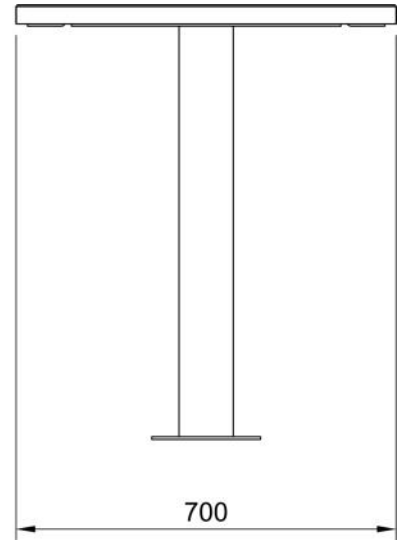

Table CHESS

Table CHESS en bois

STRUCTURE : Acier

TABLE : bois

BOIS : iroko, sapelli, frêne

JEUX : couvert de polycarbonate

DIMENSIONS : longueur 700mm, largeur 700mm, hauteur 800mm

FIXATION : scellement au sol par tiges filetées

COLORIS : RAL au choix dans la palette de couleurs standards

OPTIONS : autres dimensions, autres essences de bois

DIMENSIONS

longueur 700mm, largeur 700mm, hauteur 800mm

MATIERES

SAPÉLI

IROKO

ASH