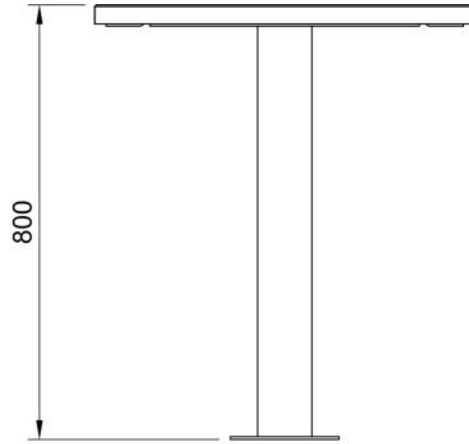

Table CHESS

Table CHESS en bois

STRUCTURE : Acier

TABLE : bois

BOIS : iroko, sapelli, frêne

JEUX : couvert de polycarbonate

DIMENSIONS : longueur 700mm, largeur 700mm, hauteur 800mm

FIXATION : scellement au sol par tiges filetées

COLORIS : RAL au choix dans la palette de couleurs standards

OPTIONS : autres dimensions, autres essences de bois

DIMENSIONS

longueur 700mm, largeur 700mm, hauteur 800mm

MATIERES

SAPÉLI

IROKO

ASH