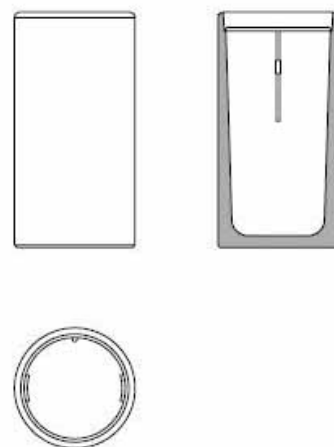

Corbeille 379N

Corbeille en béton hydrofugé décoratif, de couleur blanche ou grise en version de base (autres coloris nous consulter). hauteur 990 mm - Ø intérieur 520mm - Ø extérieur 600mm - poids 263 kg - capacité 120L support de sac intérieur en acier RAL 7043.