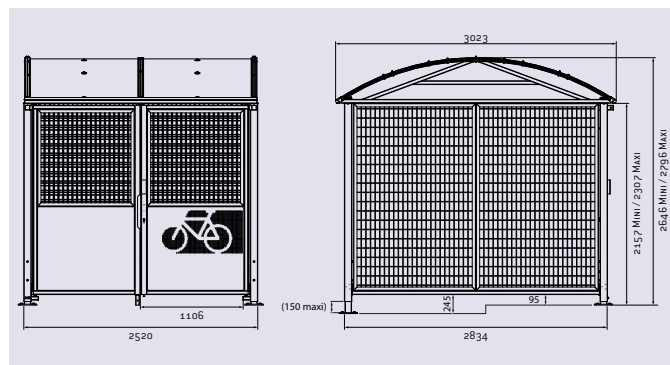

CARACTÉRISTIQUES TECHNIQUES

- > Dimensions module initial :
largeur 2520 x hauteur 2640 x profondeur 2830 mm
- > Structure : poteaux en acier galvanisé 80 x 80 mm
- > Toiture : traverses en acier 60 x 40 mm et gouttières en aluminium, peintes selon nos coloris, voûte en polycarbonate alvéolaire épaisseur 10 mm traité anti-UV. Renforts de toiture anti-intrusion
- > Bardages : grillage rectangulaire en fil de Ø 5 mm soudé sur un cadre en cornière acier galva ou peint sur galva
- > Double porte : partie haute en grillage carré fil de Ø 5 mm, partie basse en tôle épaisseur 1,5 mm. Déverrouillage par clé européenne ou digicode mécanique. Ouverture des portes de l'intérieur sans clés. Maintien des portes en position ouverte et fermée à l'aide d'un vérin
- > Extension : module complémentaire, largeur 2520 mm

Réf. 529091 + 529093

RECOMMANDATIONS DE POSE

- > Pose sur platines 200 x 200 mm, pieds réglables en hauteur, chevilles à expansion fournies

OPTION

- > Éclairage LED : LED monté sur tube aluminium, à fixer. Alimentation 220V, branchement à réaliser par un professionnel (disjoncteur non fourni)

SCHEMA

RÉFÉRENCES

	Grillage en galva	Grillage peint
Abri cycles voûte sécurisé - fermeture clé européenne		
Abri vélos initial avec bardages et portes	529090	529091
Abri vélos complémentaire avec bardages et portes	529092	529093
Abri cycles voûte sécurisé - fermeture par digicode		
Abri vélos initial avec bardages et portes	529090D	529091D
Abri vélos complémentaire avec bardages et portes	529092D	529093D
Option		
Option éclairage LED	509041	