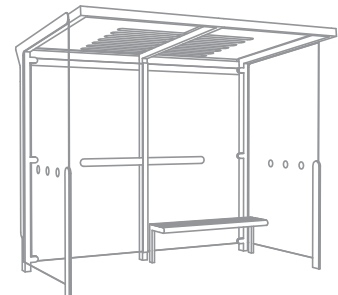

mmcitéfrance

AVENIR VOIRIE

16, place Théodore Fantin Latour
56000 VANNES
→ 00 33 (0) 297 639 431
☎ 00 33 (0) 972 116 139
info@avenir-voirie.fr
www.avenir-voirie.fr

AE210a-SS

www.mmcite.com AUREO