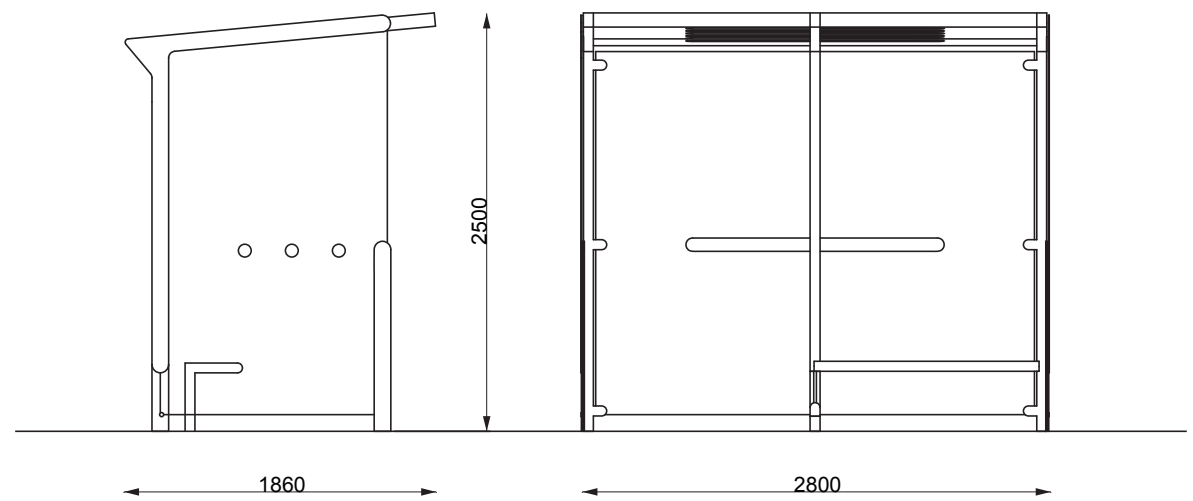

mmcitéfrance

16, place Théodore Fantin Latour
56000 VANNES
→ 00 33 (0) 297 639 431
☎ 00 33 (0) 972 116 139
info@avenir-voirie.fr
www.avenir-voirie.fr

AE210a-SS

www.mmcite.com AUREO