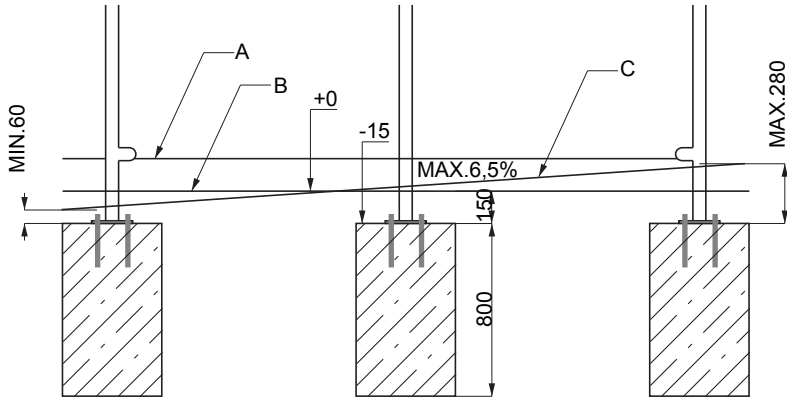

mmcitéfrance

AVENIR VOIRIE

16, place Théodore Fantin Latour
56000 VANNES
→ 00 33 (0) 297 639 431
☎ 00 33 (0) 972 116 139
info@avenir-voirie.fr
www.avenir-voirie.fr

AE210a-SS

www.mmcite.com AUREO