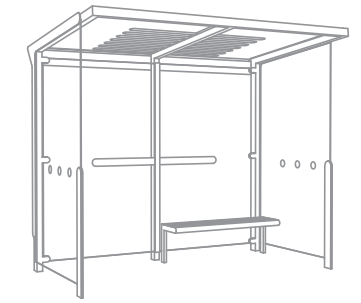

mmcitéfrance

16, place Théodore Fantin Latour
56000 VANNES
→ 00 33 (0) 297 639 431
☎ 00 33 (0) 972 116 139
info@avenir-voirie.fr
www.avenir-voirie.fr

AE210a-SS

www.mmcite.com AUREO