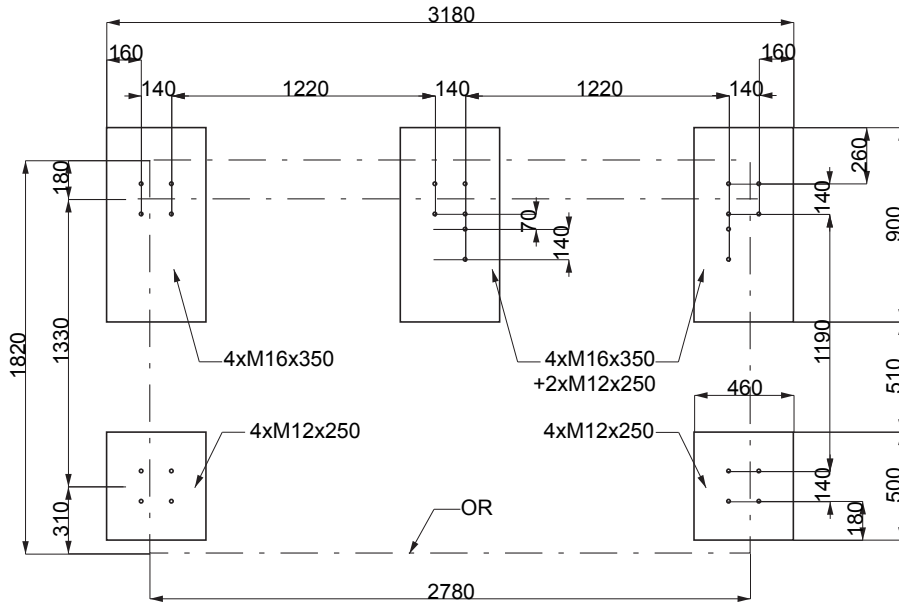

mmcitéfrance

AVENIR VOIRIE

16, place Théodore Fantin Latour
56000 VANNES
→ 00 33 (0) 297 639 431
☎ 00 33 (0) 972 116 139
info@avenir-voirie.fr
www.avenir-voirie.fr

AE210a-SS

www.mmcite.com AUREO