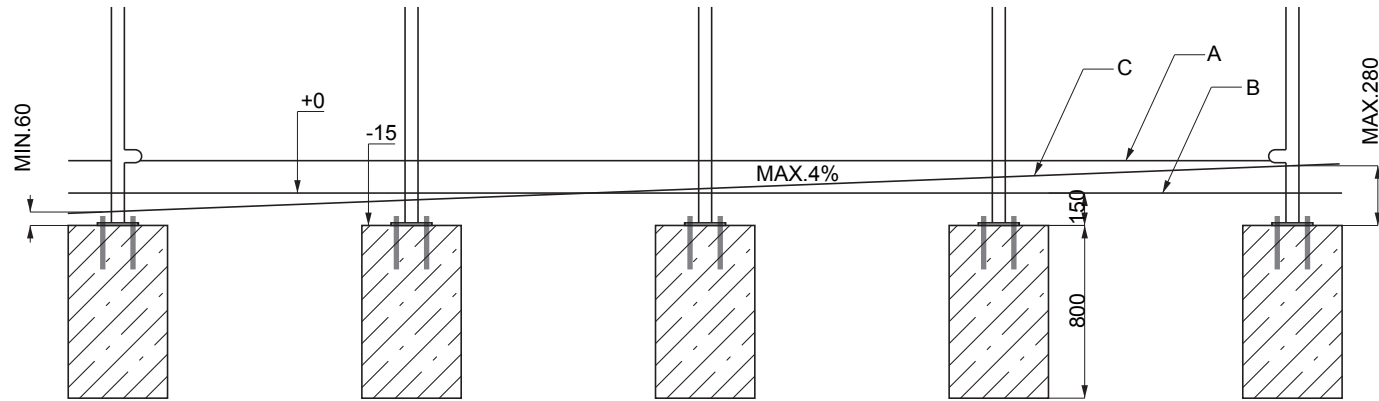

mmcitéfrance

AVENIR VOIRIE

16, place Théodore Fantin Latour

56000 VANNES

☎ 00 33 (0) 297 639 431

☎ 00 33 (0) 972 116 139

info@avenir-voirie.fr

www.avenir-voirie.fr

AE410a-SS

www.mmcite.com **AUREO**