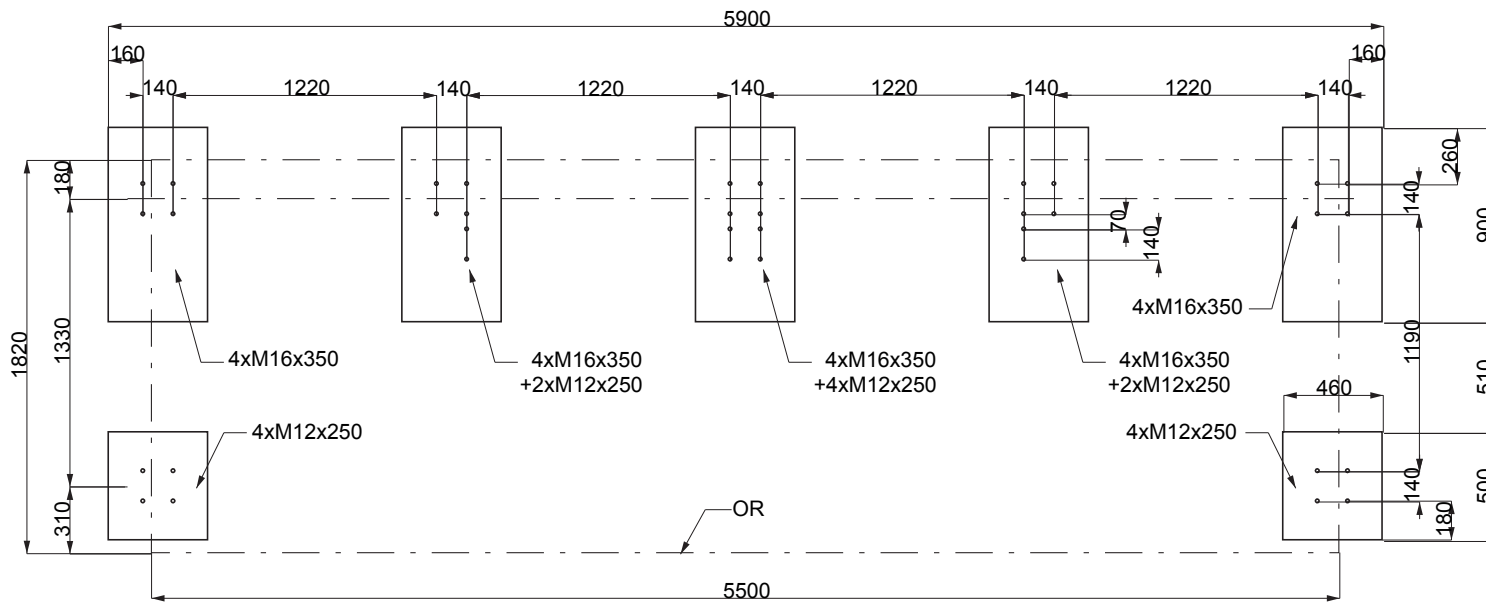

mmcitéfrance

AVENIR VOIRIE

16, place Théodore Fantin Latour

56000 VANNES

☎ 00 33 (0) 297 639 431

☎ 00 33 (0) 972 116 139

info@avenir-voirie.fr

www.avenir-voirie.fr

AE410a-SS

www.mmcite.com **AUREO**