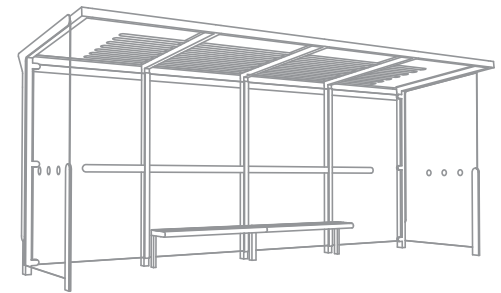

mmcitéfrance

AVENIR VOIRIE

16, place Théodore Fantin Latour
56000 VANNES

→ 00 33 (0) 297 639 431

☎ 00 33 (0) 972 116 139

info@avenir-voirie.fr

www.avenir-voirie.fr

AE410a-SS

www.mmcite.com **AUREO**