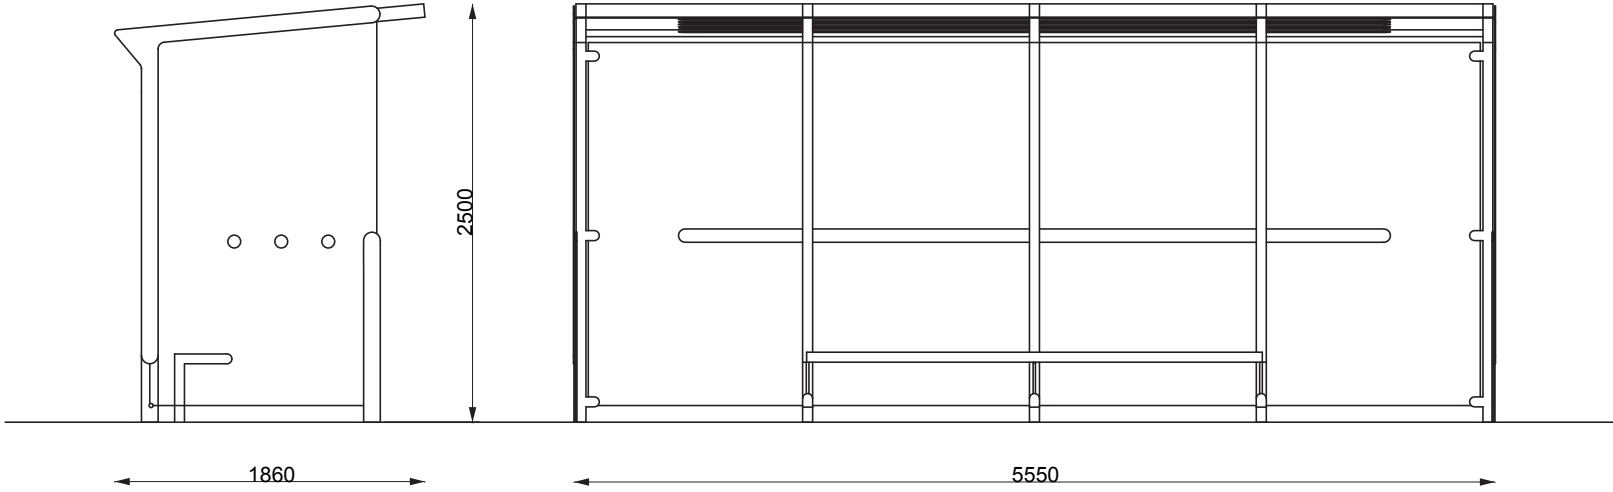

mmcitéfrance

AVENIR VOIRIE

16, place Théodore Fantin Latour
56000 VANNES

→ 00 33 (0) 297 639 431

☎ 00 33 (0) 972 116 139

info@avenir-voirie.fr

www.avenir-voirie.fr

AE410a-SS

www.mmcite.com **AUREO**