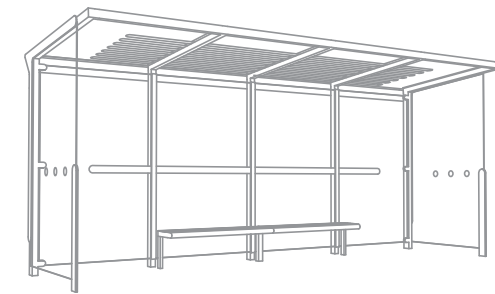

mmcitéfrance

AVENIR VOIRIE

16, place Théodore Fantin Latour

56000 VANNES

☎ 00 33 (0) 297 639 431

☎ 00 33 (0) 972 116 139

info@avenir-voirie.fr

www.avenir-voirie.fr

AE410a-SS

www.mmcite.com **AUREO**