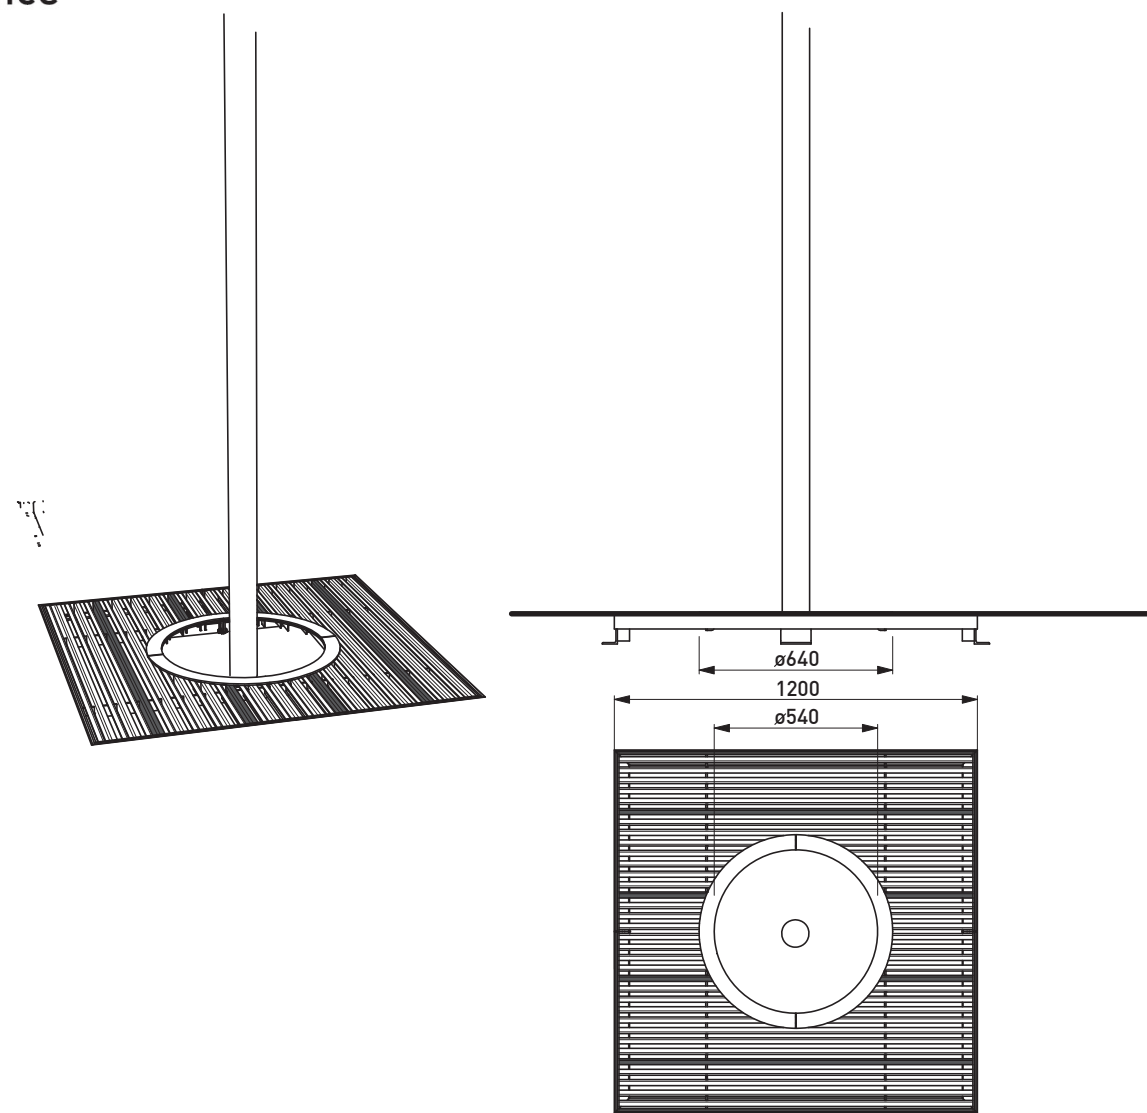

mmcitéfrance

AVENIR VOIRIE

16, place Théodore Fantin Latour
56000 VANNES

→ 00 33 (0) 297 639 431

☎ 00 33 (0) 972 116 139

info@avenir-voirie.fr

www.avenir-voirie.fr

ART-C331 - ARBOTTURA