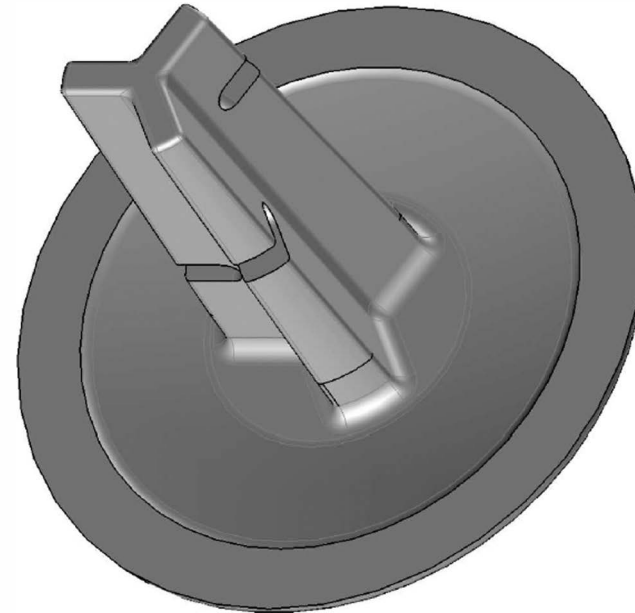

Clou fonte d'aluminium[®] Ø150mm

Aspect Grenailé

Pour une parfaite adhérence, nous recommandons comme pour tous types de clous de remplir la coupelle de colle lors de la pose.

Patte de scellement en triangle longueur 80mm.

La patte de scellement fait partie intégrante du clou. Elle est conçue pour résister aux girations des véhicules.