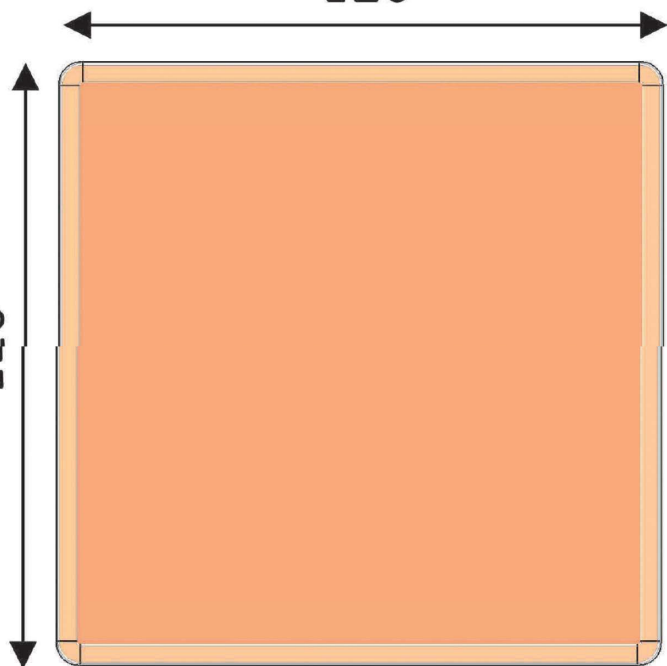

120

120

Bords chanfreinés 45°

Tige de scellement anti-giration

Références :

CLC-B-120B Version usinée/brossée

CLC-B-120G Version grenailée

Modèle déposé©