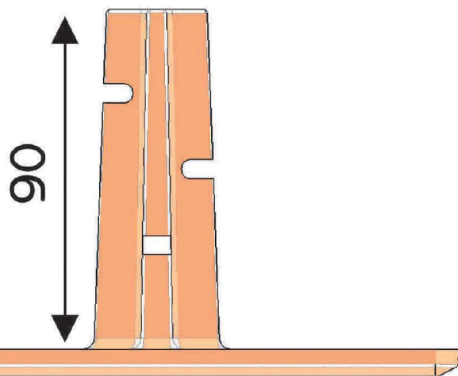

120

120

Bords chanfreinés 45°

Tige de scellement anti-giration

Références :

CLC-B-120B Version usinée/brossée

CLC-B-120G Version grenailée

Modèle déposé©