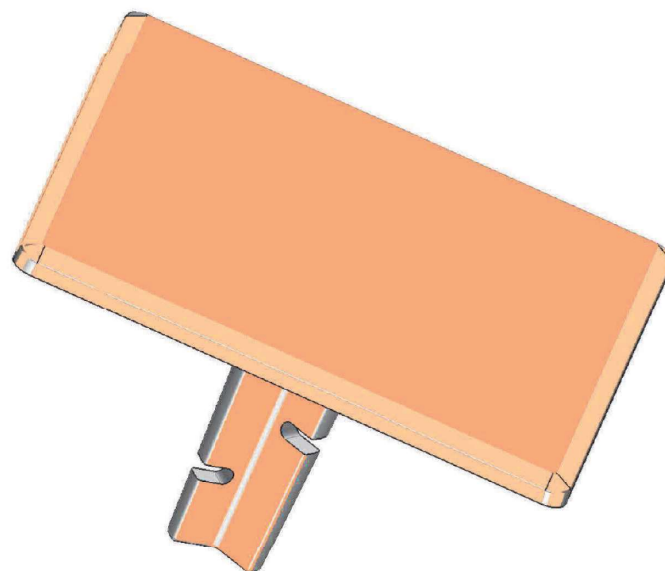

120

120

Bords chanfreinés 45°

Tige de scellement anti-giration

Références :

CLC-B-120B Version usinée/brossée

CLC-B-120G Version grenailée

Modèle déposé©