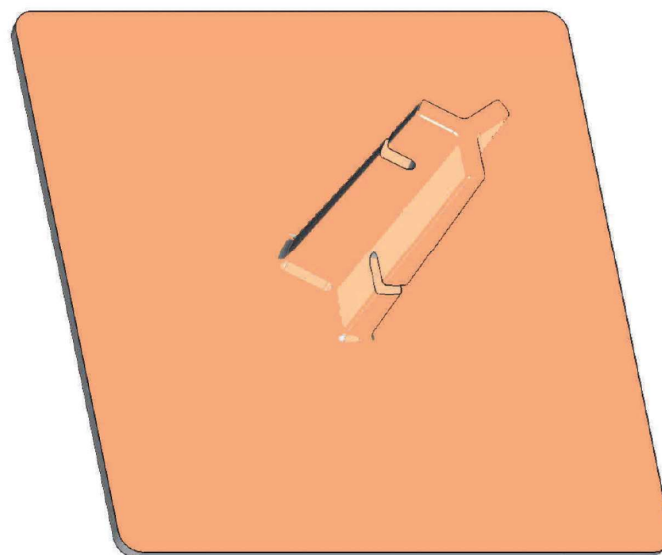

120

120

Bords chanfreinés 45°

Tige de scellement anti-giration

Références :

CLC-B-120B Version usinée/brossée

CLC-B-120G Version grenailée

Modèle déposé©