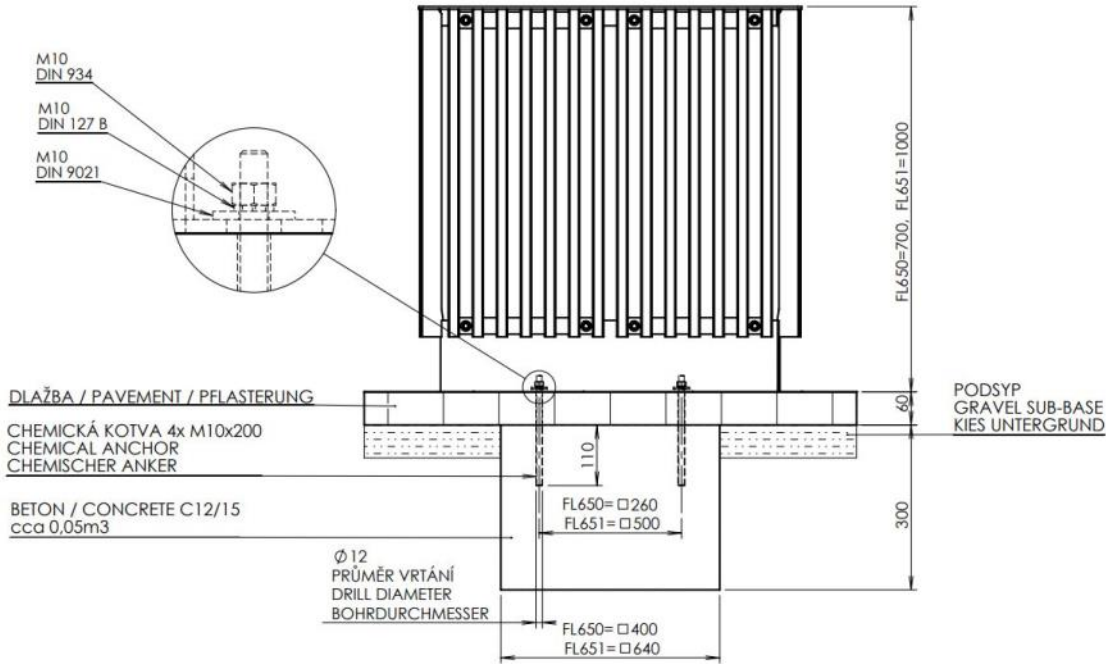

Robinier

Description

Structure : structure soudée de tôle en acier et de tubes.

Habillage : 84 lamelles en bois massif de section rectangulaire.

Finition : thermolaquage

Poids : 121 kg

Options : coloris hors standard, seau intérieur calfeutré

Référence : FL651r

Matière

Robinier

Attention

Les dimensions des produits de MM cité sont arrondies. Le fabricant se réserve le droit de modifier les spécifications techniques sans préavis. Les dimensions et les instructions de pose sont obligatoires.

DATE: 3. 6. 2016 V: 01

dimensions in mm

FL651 - FLORIUM

All rights reserved. Protection of industrial design.

FL650/ FL651
56.2kg / 121 kg

FL670 / FL671
45.7kg/ 103.3 kg

DATE: 18.1.2017 V: 01
minimal load-bearing capacity of the soil 150kPa
dimensions in mm