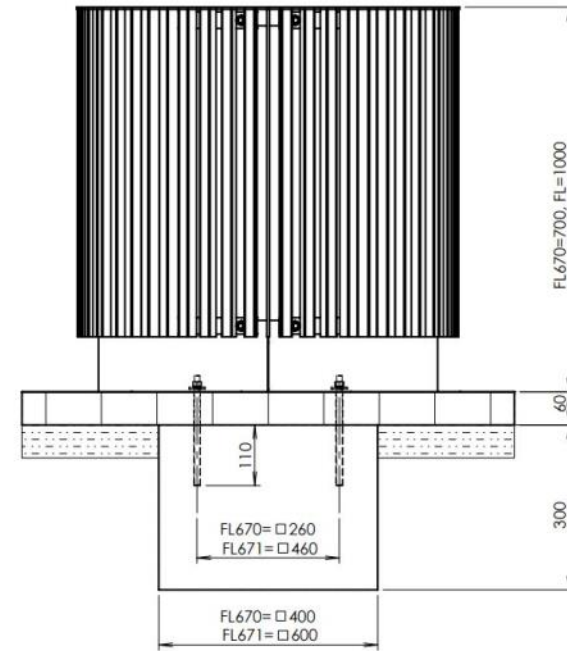

Robinier

Description

Structure : structure soudée de tôle en acier et de tubes.

Habillage : 84 lamelles en bois massif de section rectangulaire.

Finition : thermolaquage

Poids : 121 kg

Options : coloris hors standard, seau intérieur calfeutré

Référence : FL651r

Matière

Robinier

Attention

Les dimensions des produits de MM cité sont arrondies. Le fabricant se réserve le droit de modifier les spécifications techniques sans préavis. Les dimensions et les instructions de pose sont obligatoires.

DATE: 3. 6. 2016 V: 01

dimensions in mm

FL651 - FLORIUM

All rights reserved. Protection of industrial design.

FL650/ FL651
56.2kg / 121 kg

FL670 / FL671
45.7kg/ 103.3 kg

DATE: 18.1.2017 V: 01
minimal load-bearing capacity of the soil 150kPa
dimensions in mm