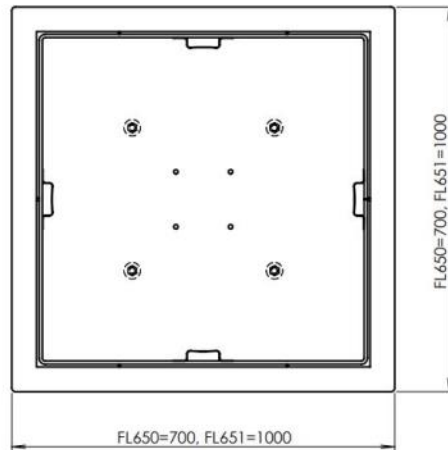

Robinier

Description

Structure : structure soudée de tôle en acier et de tubes.

Habillage : 84 lamelles en bois massif de section rectangulaire.

Finition : thermolaquage

Poids : 121 kg

Options : coloris hors standard, seau intérieur calfeutré

Référence : FL651r

Matière

Robinier

Attention

Les dimensions des produits de MM cité sont arrondies. Le fabricant se réserve le droit de modifier les spécifications techniques sans préavis. Les dimensions et les instructions de pose sont obligatoires.

DATE: 3. 6. 2016 V: 01

dimensions in mm

FL651 - FLORIUM

All rights reserved. Protection of industrial design.

FL650/ FL651
56.2kg / 121 kg

FL670 / FL671
45.7kg/ 103.3 kg

DATE: 18.1.2017 V: 01
minimal load-bearing capacity of the soil 150kPa
dimensions in mm