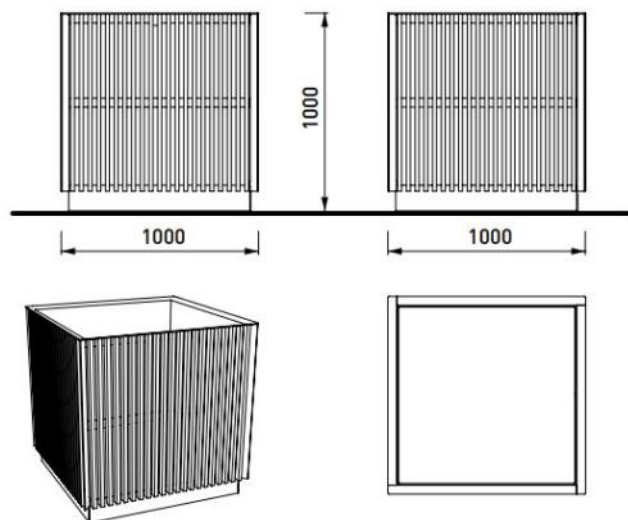

Attention

Les dimensions des produits de MM cité sont arrondies. Le fabricant se réserve le droit de modifier les spécifications techniques sans préavis. Les dimensions et les instructions de pose sont obligatoires.

DATE: 3. 6. 2016 V: 01

dimensions in mm

FL651 - FLORIUM

All rights reserved. Protection of industrial design.