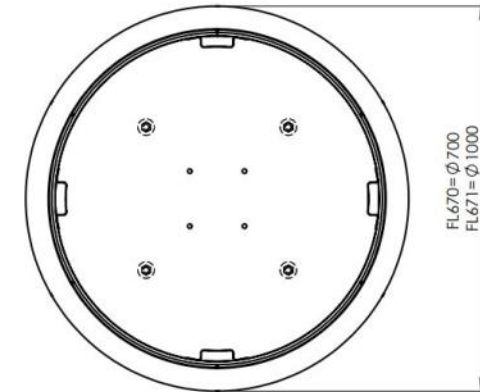

Robinier

Description

Structure : structure soudée de tôle en acier et de tubes.

Habillage : 84 lamelles en bois massif de section rectangulaire.

Finition : thermolaquage

Poids : 121 kg

Options : coloris hors standard, seau intérieur calfeutré

Référence : FL651r

Matière

Robinier

Attention

Les dimensions des produits de MM cité sont arrondies. Le fabricant se réserve le droit de modifier les spécifications techniques sans préavis. Les dimensions et les instructions de pose sont obligatoires.

DATE: 3. 6. 2016 V: 01

dimensions in mm

FL651 - FLORIUM

All rights reserved. Protection of industrial design.

FL650/ FL651
56.2kg / 121 kg

FL670 / FL671
45.7kg/ 103.3 kg

DATE: 18.1.2017 V: 01
minimal load-bearing capacity of the soil 150kPa
dimensions in mm