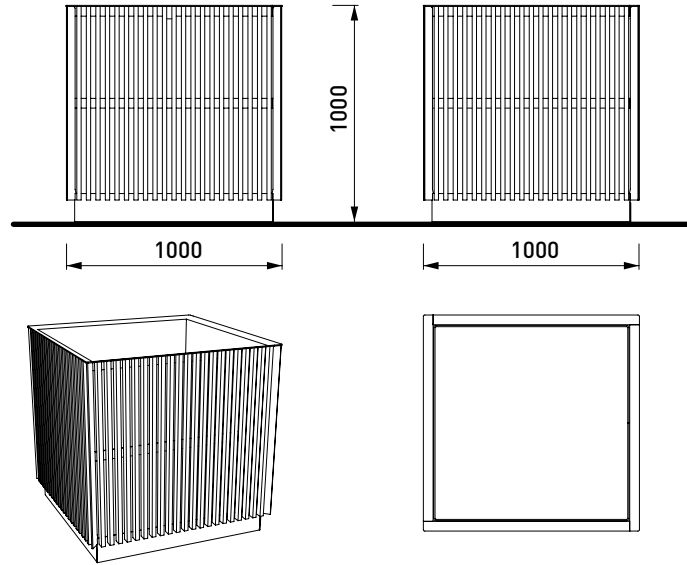

mmcitéfrance

16, place Théodore Fantin Latour
56000 VANNES
→ 00 33 (0) 297 639 431
☎ 00 33 (0) 972 116 139
info@avenir-voirie.fr
www.avenir-voirie.fr