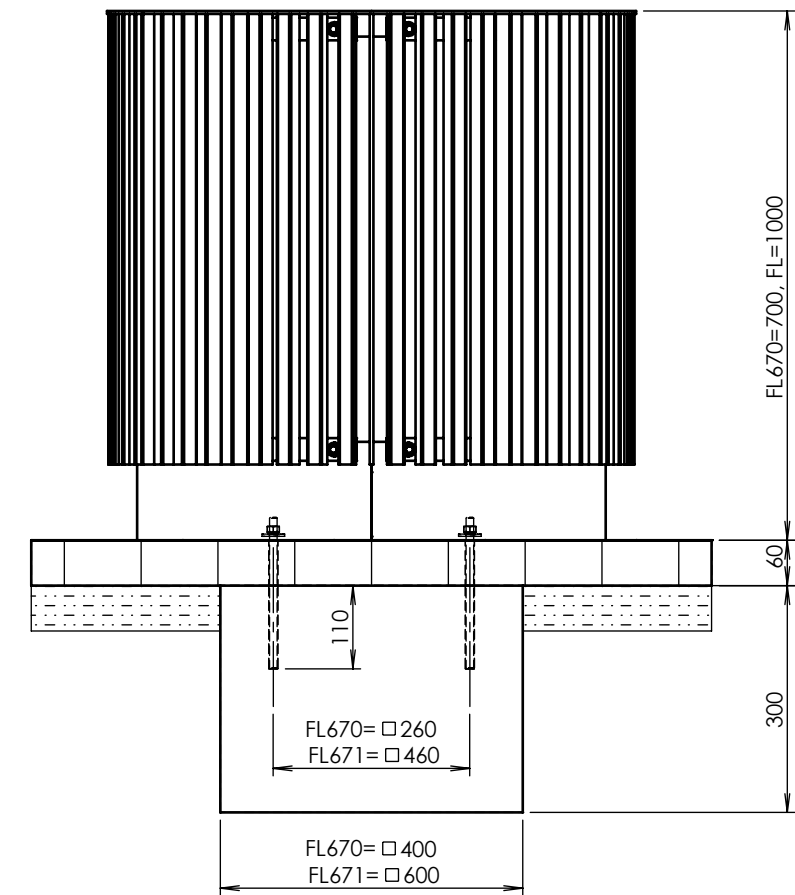

- Réalisation : jardinière ronde en acier zingué avec habillage bois - taille 1000x1000x1000 mm
- Corps : structure en tôle d'épaisseur 2 et 4 mm et de tubes 50x5 mm et 45x5 mm
- Finition : une couche de peinture poudre polyester cuite au four
- Coloris standard:** Peinture mat grené fin - Voir coloris standards en téléchargeant la palette à l'adresse suivante : https://www.avenir-voirie.fr/wp-content/article_pdfs/COUL.pdf
Autres coloris en Option moyennant plus value selon quantité.
Peinture AKZO NOBEL uniquement Interon D1036 SW302G & D1036 SW325i
- Habillage : 84 lamelles en bois massif de section rectangulaire 35x20x896 mm.
- Bac intérieur: en tôle d'acier zingué de 0,8 mm , muni de 2 poignées intérieur ou extérieur
contenance 700L
- Boulonnerie : inox
- Poids : 121 k g - Remplie avec la terre sèche, ca. 470 kg.
- Fixation : par tiges filetées M10 ou chevilles expansives (non fournies)
- Références : FL651b en pin
FL651t en bois exotique

DATE: 18.1.2017 V: 01
minimal load-bearing capacity of the soil 150kPa
dimensions in mm

FL65x, FL67x - FLORIUM

All rights reserved. Protection of industrial design.