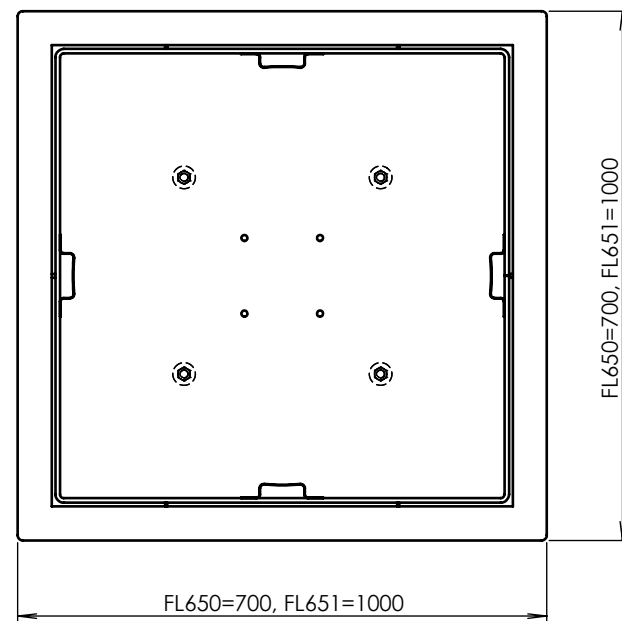

FL650/ FL651
56.2kg / 121 kg