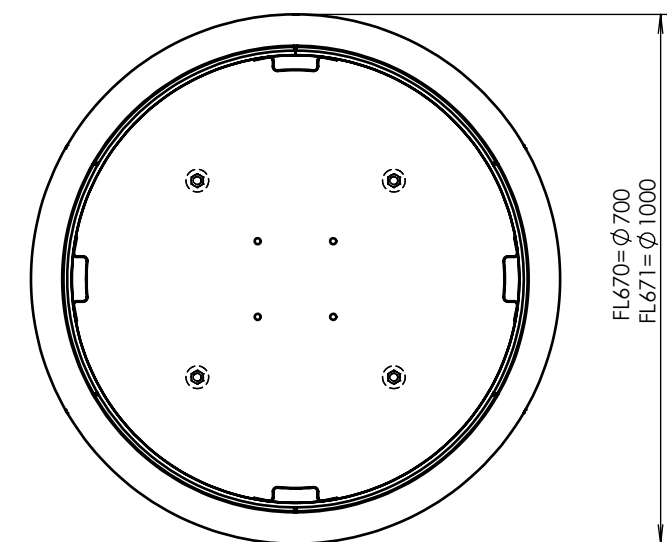

- Réalisation : jardinière ronde en acier zingué avec habillage bois - taille 1000x1000x1000 mm
- Corps : structure en tôle d'épaisseur 2 et 4 mm et de tubes 50x5 mm et 45x5 mm
- Finition : une couche de peinture poudre polyester cuite au four
- Coloris standard:** Peinture mat grené fin - Voir coloris standards en téléchargeant la palette à l'adresse suivante : https://www.avenir-voirie.fr/wp-content/article_pdfs/COUL.pdf
Autres coloris en Option moyennant plus value selon quantité.
Peinture AKZO NOBEL uniquement Interon D1036 SW302G & D1036 SW325i
- Habillage : 84 lamelles en bois massif de section rectangulaire 35x20x896 mm.
- Bac intérieur: en tôle d'acier zingué de 0,8 mm , muni de 2 poignées intérieur ou extérieur
contenance 700L
- Boulonnerie : inox
- Poids : 121 k g - Remplie avec la terre sèche, ca. 470 kg.
- Fixation : par tiges filetées M10 ou chevilles expansives (non fournies)
- Références : FL651b en pin
FL651t en bois exotique

DATE: 18.1.2017 V: 01
minimal load-bearing capacity of the soil 150kPa
dimensions in mm

FL65x, FL67x - FLORIUM

All rights reserved. Protection of industrial design.