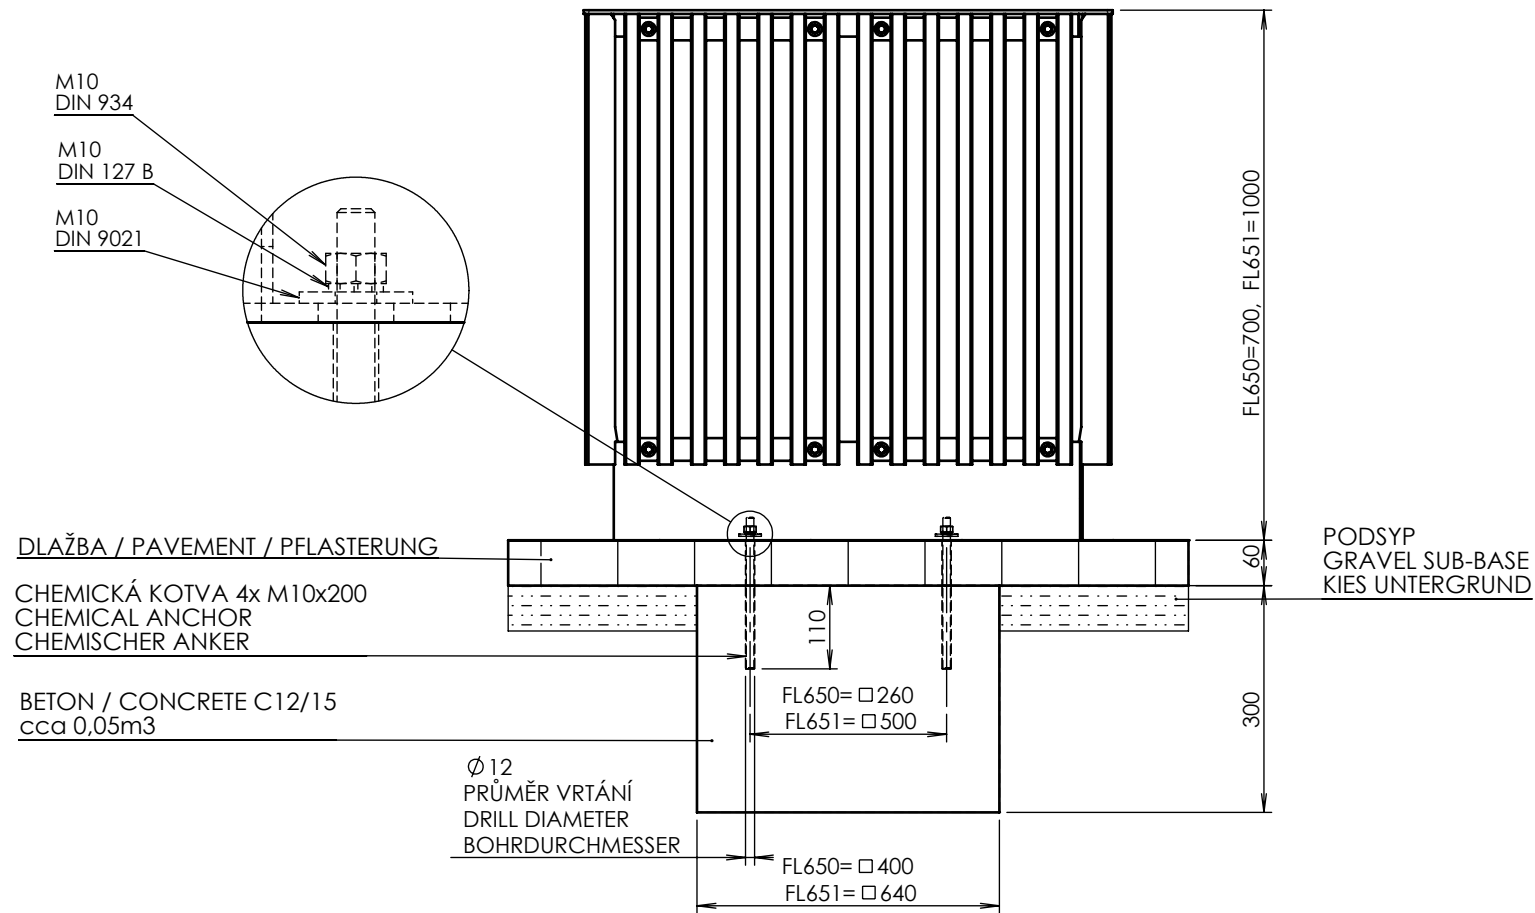

FL650/ FL651
56.2kg / 121 kg