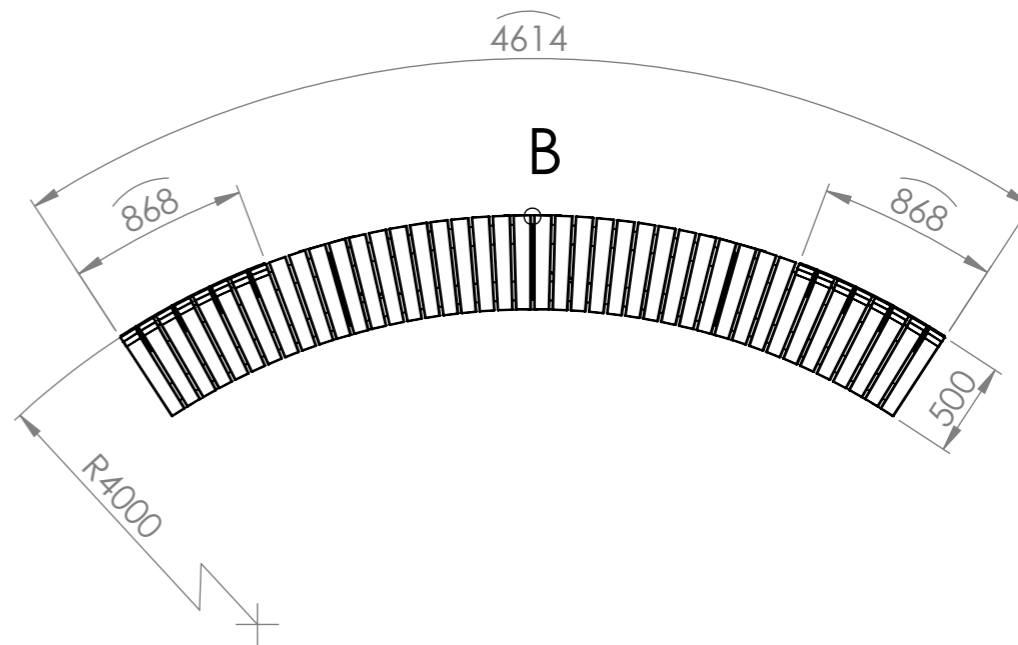

450

160

Dimensions: Ø 3150x450 mm.

8

7

6

5

4

D

C

C

B

B

A

A

DETAIL A
SCALE 1 : 5

DETAIL B
SCALE 1 : 2

A

Maaiaveld

8

7

6

5

4