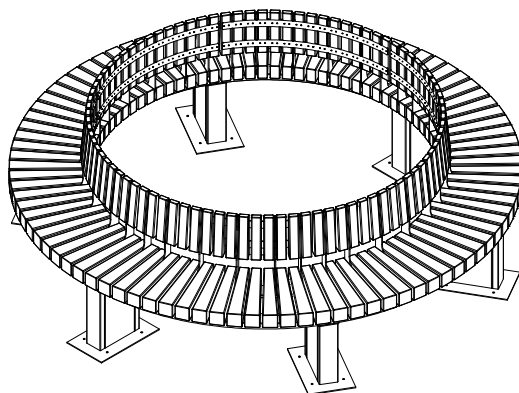

Global Representative

info@globalrepresentative.eu

tel: +34 690 63 88 80

BRUUT RADII C

Banc sans accoudoirs

référence: GL BRU.011

Description:

Piètement en acier galvanisé thermolaqué (RAL à définir).
Piètement en acier corten (option).

Lames en bois de 45x45 mm de section.

Assises de 500 mm de largeur.

Visserie et tiges d'ancrage en acier inoxydable.

Scellement au sol.

Peinture standard:

Nous proposons tous les couleurs de la carte standard RAL.

Pour toute couleurs ne faisant pas parti de cette carte, merci de bien vouloir nous consulter.

Bois proposé:

Cumaru

Cette image est illustrative et peut ne pas exactement reproduire le produit décrit.

3150

450

160

Dimensions: Ø 3150x450 mm.

8

7

6

5

4