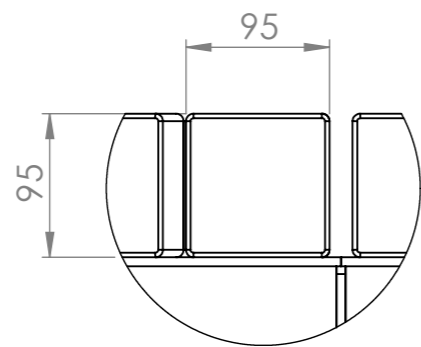

450

160

Dimensions: Ø 3150x450 mm.

8

7

6

5

4

D

C

C

B

B

A

A

DETAIL A
SCALE 1 : 5

DETAIL B
SCALE 1 : 2

A

Maaiaveld

8

7

6

5

4