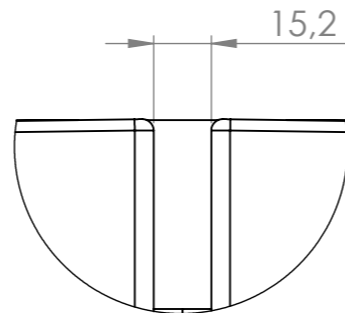

450

160

Dimensions: Ø 3150x450 mm.

8

7

6

5

4

D

C

C

B

B

A

A

DETAIL A
SCALE 1 : 5

DETAIL B
SCALE 1 : 2

A

Maaiaveld

8

7

6

5

4