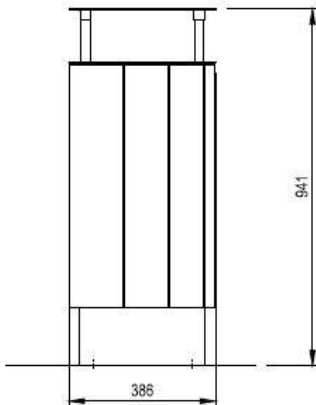

AVENIR VOIRIE

02 97 63 94 31
info@avenir-voirie.fr

Référence : KBA04b-d

Corbeille BAS

Corbeille 70 litres

- Bois :**
- Bois tropical (KBA04b-t)
 - Chêne (KBA04b-d)
 - Épicea (KBA04b-s)
 - Pin (KBA04b-tw)

Description : Structure en acier galvanisé. La corbeille dispose d'une protection en acier galvanisé. L'habillage est fait de planches en bois de : Chêne, Épicea, Pin thermo traité ou Bois Tropical. Les planches de bois sont assemblées à la structure par des boulons en acier inoxydable. Le bac en polypropylène de 5 mm d'épaisseur est amovible.

Capacité

70 litres

Dimensions

Hauteur : 940 mm

Largeur : 386 mm

Longueur : 386 mm

Coloris standards : RAL 7016 (gris anthracite), RAL 9005 (noir jet), RAL 9006 (aluminium blanc), RAL 9007 (aluminium gris).

Traitement du bois : Épicea imprégné avec deux couches et laqué avec un mélange d'eau et de cire d'abeille. Bois tropical avec de l'huile de teck. Chêne teck avec traitement de surface. Pin traité avec ThermoWood® contient une protection anti-uv.

0.04 m³
 beton C 12/15
 concrete C 12/15

LEGENDE :

- 1 Niveau sol 0
- 2 Tige d'ancrage M10
- 3 Massif béton
- 4 Fond de forme