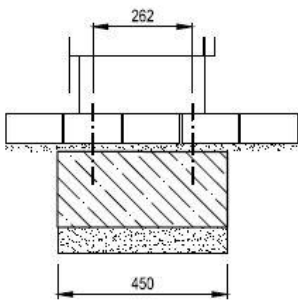

AVENIR VOIRIE

02 97 63 94 31
info@avenir-voirie.fr

Référence : KBA04b-d

Corbeille BAS

Corbeille 70 litres

- Bois :**
- Bois tropical (KBA04b-t)
 - Chêne (KBA04b-d)
 - Épicea (KBA04b-s)
 - Pin (KBA04b-tw)

Description : Structure en acier galvanisé. La corbeille dispose d'une protection en acier galvanisé. L'habillage est fait de planches en bois de : Chêne, Épicea, Pin thermo traité ou Bois Tropical. Les planches de bois sont assemblées à la structure par des boulons en acier inoxydable. Le bac en polypropylène de 5 mm d'épaisseur est amovible.

Capacité

70 litres

Dimensions

Hauteur : 940 mm

Largeur : 386 mm

Longueur : 386 mm

Coloris standards : RAL 7016 (gris anthracite), RAL 9005 (noir jet), RAL 9006 (aluminium blanc), RAL 9007 (aluminium gris).

Traitement du bois : Épicea imprégné avec deux couches et laqué avec un mélange d'eau et de cire d'abeille. Bois tropical avec de l'huile de teck. Chêne teck avec traitement de surface. Pin traité avec ThermoWood® contient une protection anti-uv.

0.04 m³
 beton C 12/15
 concrete C 12/15

LEGENDE :

- 1 Niveau sol 0
- 2 Tige d'ancrage M10
- 3 Massif béton
- 4 Fond de forme