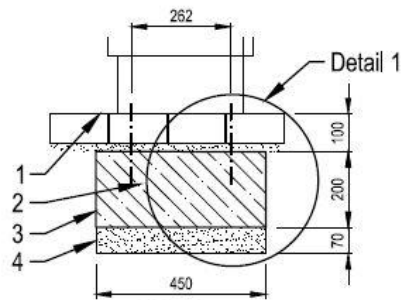

AVENIR VOIRIE

02 97 63 94 31
info@avenir-voirie.fr

Référence : KBA04b-d

Corbeille BAS

Corbeille 70 litres

- Bois :**
- Bois tropical (KBA04b-t)
 - Chêne (KBA04b-d)
 - Épicea (KBA04b-s)
 - Pin (KBA04b-tw)

Description : Structure en acier galvanisé. La corbeille dispose d'une protection en acier galvanisé. L'habillage est fait de planches en bois de : Chêne, Épicea, Pin thermo traité ou Bois Tropical. Les planches de bois sont assemblées à la structure par des boulons en acier inoxydable. Le bac en polypropylène de 5 mm d'épaisseur est amovible.

Capacité

70 litres

Dimensions

Hauteur : 940 mm

Largeur : 386 mm

Longueur : 386 mm

Coloris standards : RAL 7016 (gris anthracite), RAL 9005 (noir jet), RAL 9006 (aluminium blanc), RAL 9007 (aluminium gris).

Traitement du bois : Épicea imprégné avec deux couches et laqué avec un mélange d'eau et de cire d'abeille. Bois tropical avec de l'huile de teck. Chêne teck avec traitement de surface. Pin traité avec ThermoWood® contient une protection anti-uv.

0.04 m³
 beton C 12/15
 concrete C 12/15

LEGENDE :

- 1 Niveau sol 0
- 2 Tige d'ancrage M10
- 3 Massif béton
- 4 Fond de forme