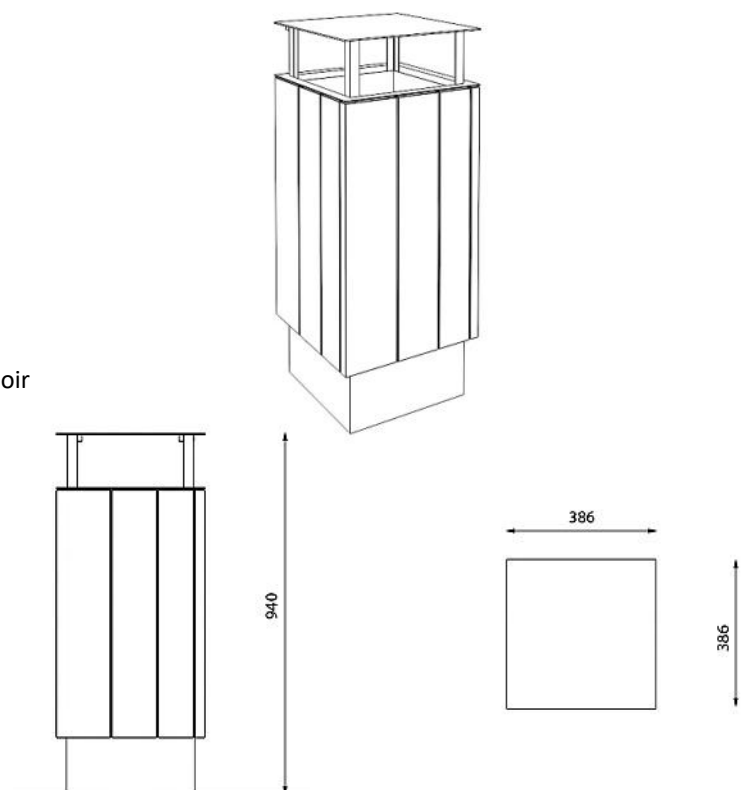

AVENIR VOIRIE

02 97 63 94 31
info@avenir-voirie.fr

Référence : KBA04b-d

Corbeille BAS

Corbeille 70 litres

- Bois :**
- Bois tropical (KBA04b-t)
 - Chêne (KBA04b-d)
 - Épicea (KBA04b-s)
 - Pin (KBA04b-tw)

Description : Structure en acier galvanisé. La corbeille dispose d'une protection en acier galvanisé. L'habillage est fait de planches en bois de : Chêne, Épicea, Pin thermo traité ou Bois Tropical. Les planches de bois sont assemblées à la structure par des boulons en acier inoxydable. Le bac en polypropylène de 5 mm d'épaisseur est amovible.

Capacité

70 litres

Dimensions

Hauteur : 940 mm

Largeur : 386 mm

Longueur : 386 mm

Coloris standards : RAL 7016 (gris anthracite), RAL 9005 (noir jet), RAL 9006 (aluminium blanc), RAL 9007 (aluminium gris).

Traitement du bois : Épicea imprégné avec deux couches et laqué avec un mélange d'eau et de cire d'abeille. Bois tropical avec de l'huile de teck. Chêne teck avec traitement de surface. Pin traité avec ThermoWood® contient une protection anti-uv.

0.04 m³
 beton C 12/15
 concrete C 12/15

LEGENDE :

- 1 Niveau sol 0
- 2 Tige d'ancrage M10
- 3 Massif béton
- 4 Fond de forme