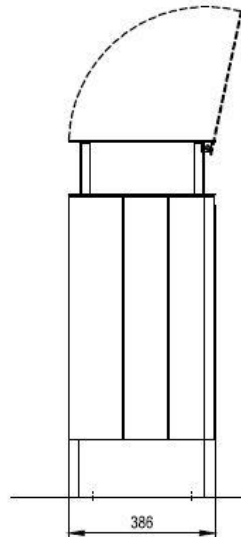

AVENIR VOIRIE

02 97 63 94 31
info@avenir-voirie.fr

Référence : KBA04b-d

Corbeille BAS

Corbeille 70 litres

- Bois :**
- Bois tropical (KBA04b-t)
 - Chêne (KBA04b-d)
 - Épicea (KBA04b-s)
 - Pin (KBA04b-tw)

Description : Structure en acier galvanisé. La corbeille dispose d'une protection en acier galvanisé. L'habillage est fait de planches en bois de : Chêne, Épicea, Pin thermo traité ou Bois Tropical. Les planches de bois sont assemblées à la structure par des boulons en acier inoxydable. Le bac en polypropylène de 5 mm d'épaisseur est amovible.

Capacité

70 litres

Dimensions

Hauteur : 940 mm

Largeur : 386 mm

Longueur : 386 mm

Coloris standards : RAL 7016 (gris anthracite), RAL 9005 (noir jet), RAL 9006 (aluminium blanc), RAL 9007 (aluminium gris).

Traitement du bois : Épicea imprégné avec deux couches et laqué avec un mélange d'eau et de cire d'abeille. Bois tropical avec de l'huile de teck. Chêne teck avec traitement de surface. Pin traité avec ThermoWood® contient une protection anti-uv.

0.04 m³
 beton C 12/15
 concrete C 12/15

LEGENDE :

- 1 Niveau sol 0
- 2 Tige d'ancrage M10
- 3 Massif béton
- 4 Fond de forme