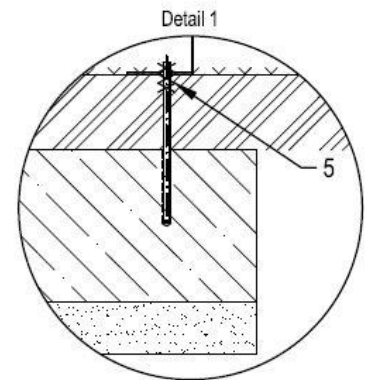

AVENIR VOIRIE

02 97 63 94 31
info@avenir-voirie.fr

Référence : KBA04b-d

Corbeille BAS

Corbeille 70 litres

- Bois :**
- Bois tropical (KBA04b-t)
 - Chêne (KBA04b-d)
 - Épicea (KBA04b-s)
 - Pin (KBA04b-tw)

Description : Structure en acier galvanisé. La corbeille dispose d'une protection en acier galvanisé. L'habillage est fait de planches en bois de : Chêne, Épicea, Pin thermo traité ou Bois Tropical. Les planches de bois sont assemblées à la structure par des boulons en acier inoxydable. Le bac en polypropylène de 5 mm d'épaisseur est amovible.

Capacité

70 litres

Dimensions

Hauteur : 940 mm

Largeur : 386 mm

Longueur : 386 mm

Coloris standards : RAL 7016 (gris anthracite), RAL 9005 (noir jet), RAL 9006 (aluminium blanc), RAL 9007 (aluminium gris).

Traitement du bois : Épicea imprégné avec deux couches et laqué avec un mélange d'eau et de cire d'abeille. Bois tropical avec de l'huile de teck. Chêne teck avec traitement de surface. Pin traité avec ThermoWood® contient une protection anti-uv.

0.04 m³
 beton C 12/15
 concrete C 12/15

LEGENDE :

- 1 Niveau sol 0
- 2 Tige d'ancrage M10
- 3 Massif béton
- 4 Fond de forme