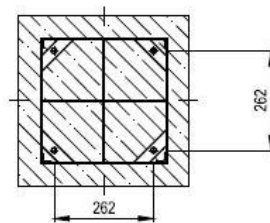

Capacité

70 litres

Dimensions

Hauteur : 940 mm

Largeur : 386 mm

Longueur : 386 mm

Coloris standards : RAL 7016 (gris anthracite), RAL 9005 (noir jet), RAL 9006 (aluminium blanc), RAL 9007 (aluminium gris).

Traitement du bois : Épicea imprégné avec deux couches et laqué avec un mélange d'eau et de cire d'abeille. Bois tropical avec de l'huile de teck. Chêne teck avec traitement de surface. Pin traité avec ThermoWood® contient une protection anti-uv.

0.04 m³
 beton C 12/15
 concrete C 12/15

LEGENDE :

- 1 Niveau sol 0
- 2 Tige d'ancrage M10
- 3 Massif béton
- 4 Fond de forme