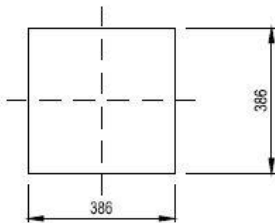

Capacité

70 litres

Dimensions

Hauteur : 940 mm

Largeur : 386 mm

Longueur : 386 mm

Coloris standards : RAL 7016 (gris anthracite), RAL 9005 (noir jet), RAL 9006 (aluminium blanc), RAL 9007 (aluminium gris).

Traitement du bois : Épicea imprégné avec deux couches et laqué avec un mélange d'eau et de cire d'abeille. Bois tropical avec de l'huile de teck. Chêne teck avec traitement de surface. Pin traité avec ThermoWood® contient une protection anti-uv.

0.04 m³
 beton C 12/15
 concrete C 12/15

LEGENDE :

- 1 Niveau sol 0
- 2 Tige d'ancrage M10
- 3 Massif béton
- 4 Fond de forme