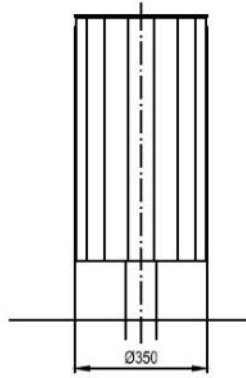

Corbeille BAS

Corbeille sur pied central 35 litres

- Bois :**
-  Bois tropical (KBA07b-t)
 -  Chêne (KBA07b-d)
 -  Épicea (KBA07b-s)
 -  Pin (KBA07b-tw)

Description : Structure en acier galvanisé sur pied central circulaire. L'habillage est fait de planches en bois de : Chêne, Épicea, Pin thermo traité ou Bois Tropical. Les planches de bois sont assemblées à la structure par des boulons en acier inoxydable. Le bac en acier galvanisé de 8 mm d'épaisseur est amovible.

Capacité

35 litres

Dimensions

Hauteur : 800 mm

Largeur : 350 mm

Longueur : 350 mm

Diamètre : Ø 350 mm

Coloris standards : RAL 7016 (gris anthracite), RAL 9005 (noir jet), RAL 9006 (aluminium blanc), RAL 9007 (aluminium gris).

LEGENDE :

- 1 Niveau sol 0
- 2 Tige d'ancrage M10
- 3 Massif béton
- 4 Fond de forme