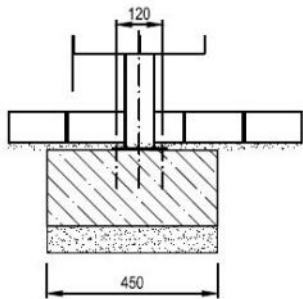

Corbeille BAS

Corbeille sur pied central 35 litres

- Bois :**
-  Bois tropical (KBA07b-t)
 -  Chêne (KBA07b-d)
 -  Épicea (KBA07b-s)
 -  Pin (KBA07b-tw)

Description : Structure en acier galvanisé sur pied central circulaire. L'habillage est fait de planches en bois de : Chêne, Épicea, Pin thermo traité ou Bois Tropical. Les planches de bois sont assemblées à la structure par des boulons en acier inoxydable. Le bac en acier galvanisé de 8 mm d'épaisseur est amovible.

Capacité

35 litres

Dimensions

Hauteur : 800 mm

Largeur : 350 mm

Longueur : 350 mm

Diamètre : Ø 350 mm

Coloris standards : RAL 7016 (gris anthracite), RAL 9005 (noir jet), RAL 9006 (aluminium blanc), RAL 9007 (aluminium gris).

LEGENDE :

- 1 Niveau sol 0
- 2 Tige d'ancrage M10
- 3 Massif béton
- 4 Fond de forme