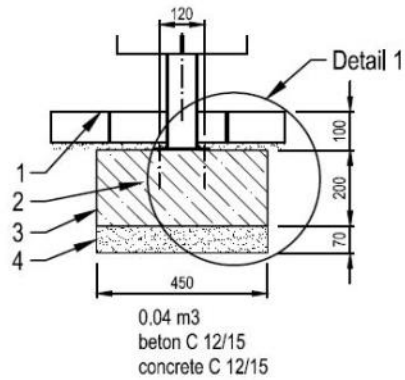

Corbeille BAS

Corbeille sur pied central 35 litres

- Bois :**
-  Bois tropical (KBA07b-t)
 -  Chêne (KBA07b-d)
 -  Épicea (KBA07b-s)
 -  Pin (KBA07b-tw)

Description : Structure en acier galvanisé sur pied central circulaire. L'habillage est fait de planches en bois de : Chêne, Épicea, Pin thermo traité ou Bois Tropical. Les planches de bois sont assemblées à la structure par des boulons en acier inoxydable. Le bac en acier galvanisé de 8 mm d'épaisseur est amovible.

Capacité

35 litres

Dimensions

Hauteur : 800 mm

Largeur : 350 mm

Longueur : 350 mm

Diamètre : Ø 350 mm

Coloris standards : RAL 7016 (gris anthracite), RAL 9005 (noir jet), RAL 9006 (aluminium blanc), RAL 9007 (aluminium gris).

LEGENDE :

- 1 Niveau sol 0
- 2 Tige d'ancrage M10
- 3 Massif béton
- 4 Fond de forme