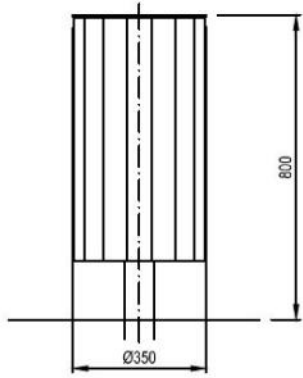

Corbeille BAS

Corbeille sur pied central 35 litres

- Bois :**
-  Bois tropical (KBA07b-t)
 -  Chêne (KBA07b-d)
 -  Épicea (KBA07b-s)
 -  Pin (KBA07b-tw)

Description : Structure en acier galvanisé sur pied central circulaire. L'habillage est fait de planches en bois de : Chêne, Épicea, Pin thermo traité ou Bois Tropical. Les planches de bois sont assemblées à la structure par des boulons en acier inoxydable. Le bac en acier galvanisé de 8 mm d'épaisseur est amovible.

Capacité

35 litres

Dimensions

Hauteur : 800 mm

Largeur : 350 mm

Longueur : 350 mm

Diamètre : Ø 350 mm

Coloris standards : RAL 7016 (gris anthracite), RAL 9005 (noir jet), RAL 9006 (aluminium blanc), RAL 9007 (aluminium gris).

LEGENDE :

- 1 Niveau sol 0
- 2 Tige d'ancrage M10
- 3 Massif béton
- 4 Fond de forme