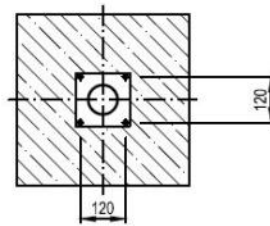

LEGENDE :

- 1 Niveau sol 0
- 2 Tige d'ancrage M10
- 3 Massif béton
- 4 Fond de forme