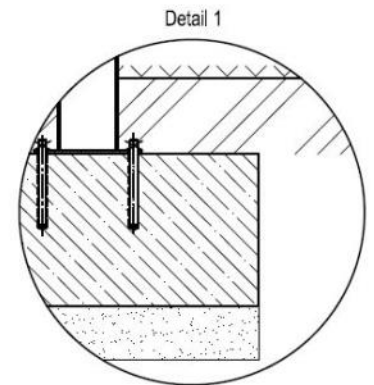

Corbeille BAS

Corbeille sur pied central 35 litres

- Bois :**
-  Bois tropical (KBA07b-t)
 -  Chêne (KBA07b-d)
 -  Épicea (KBA07b-s)
 -  Pin (KBA07b-tw)

Description : Structure en acier galvanisé sur pied central circulaire. L'habillage est fait de planches en bois de : Chêne, Épicea, Pin thermo traité ou Bois Tropical. Les planches de bois sont assemblées à la structure par des boulons en acier inoxydable. Le bac en acier galvanisé de 8 mm d'épaisseur est amovible.

Capacité

35 litres

Dimensions

Hauteur : 800 mm

Largeur : 350 mm

Longueur : 350 mm

Diamètre : Ø 350 mm

Coloris standards : RAL 7016 (gris anthracite), RAL 9005 (noir jet), RAL 9006 (aluminium blanc), RAL 9007 (aluminium gris).

LEGENDE :

- 1 Niveau sol 0
- 2 Tige d'ancrage M10
- 3 Massif béton
- 4 Fond de forme