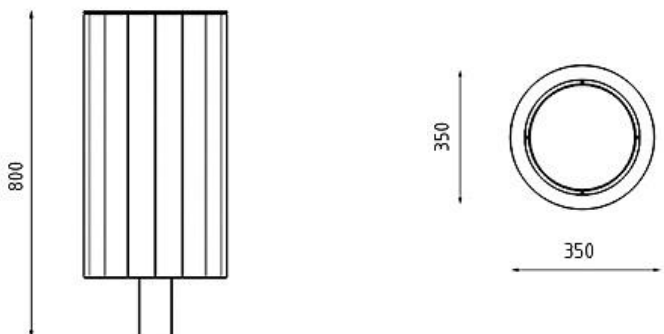

Coloris standards : RAL 7016 (gris anthracite), RAL 9005 (noir jet), RAL 9006 (aluminium blanc), RAL 9007 (aluminium gris).

Traitement du bois : Épicea imprégné avec deux couches et laqué avec un mélange d'eau et de cire d'abeille. Bois tropical avec de l'huile de teck. Chêne teck avec traitement de surface. Pin traité avec ThermoWood® contient une protection anti-uv.