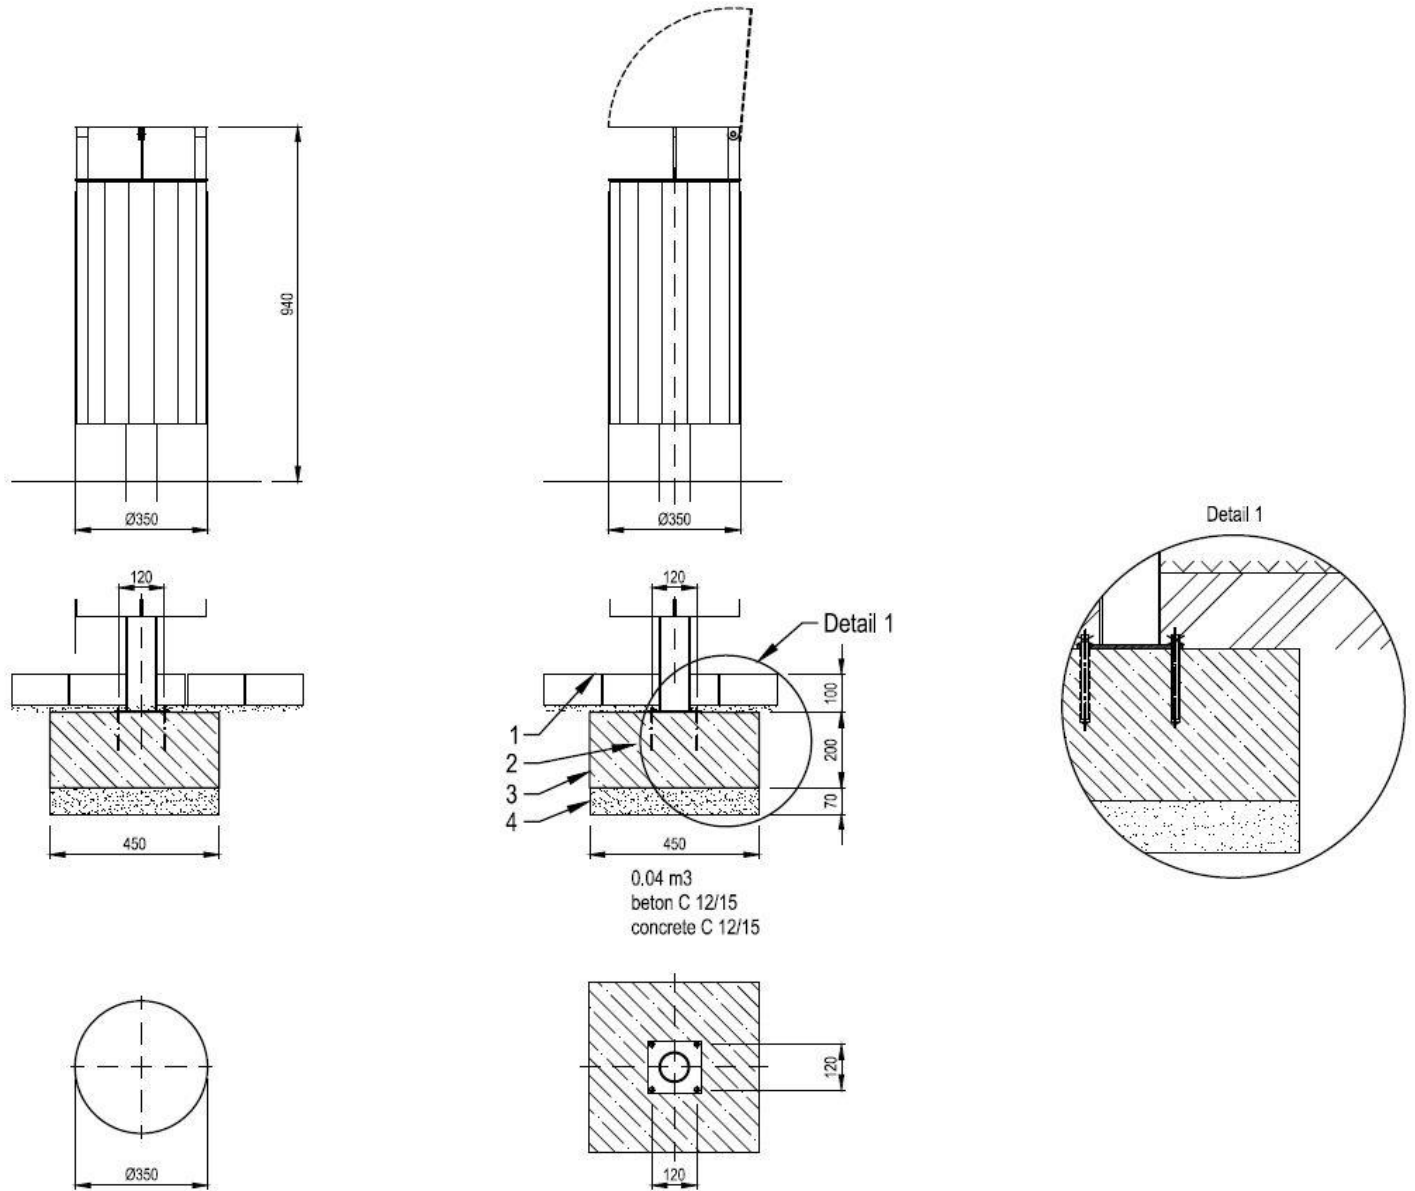

Corbeille BAS

Corbeille sur pied central 35 litres

- Bois :**
- Bois tropical (KBA08b-t)
 - Chêne (KBA08b-d)
 - Épicea (KBA08b-s)
 - Pin (KBA08b-tw)

Description : Structure en acier galvanisé sur pied central circulaire. La corbeille dispose d'une protection en acier galvanisé. L'habillage est fait de planches en bois de : Chêne, Épicea, Pin thermo traité ou Bois Tropical. Les planches de bois sont assemblées à la structure par des boulons en acier inoxydable. Le bac en acier galvanisé de 8 mm d'épaisseur est amovible.

Capacité

35 litres

Dimensions

Hauteur : 950 mm

Largeur : 350 mm

Longueur : 350 mm

Diamètre : Ø 350 mm

Coloris standards : RAL 7016 (gris anthracite), RAL 9005 (noir jet), RAL 9006 (aluminium blanc), RAL 9007 (aluminium gris).

LEGENDE :

- 1 Niveau sol 0
- 2 Tige d'ancrage M10
- 3 Massif béton
- 4 Fond de forme