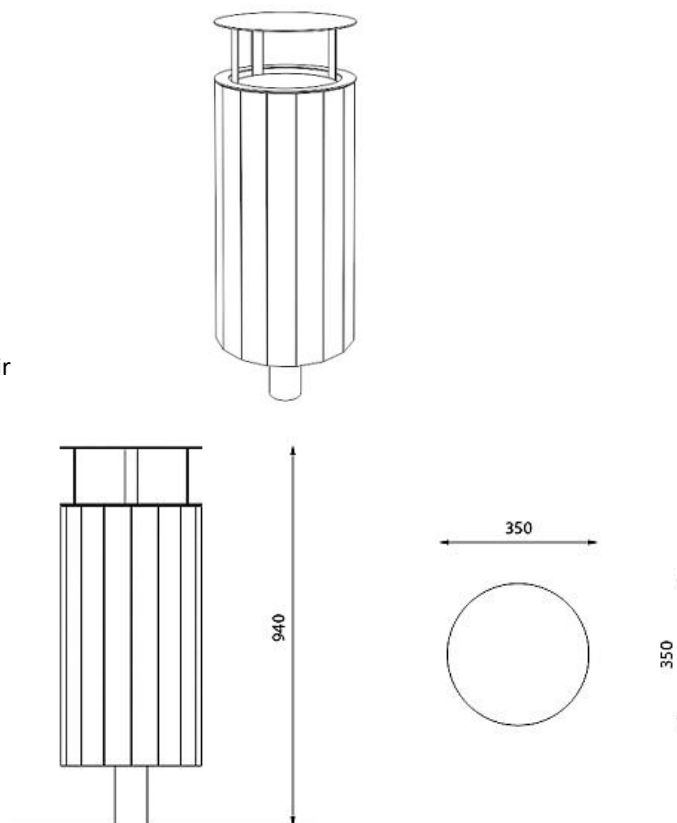

Corbeille BAS

Corbeille sur pied central 35 litres

- Bois :**
- Bois tropical (KBA08b-t)
 - Chêne (KBA08b-d)
 - Épicea (KBA08b-s)
 - Pin (KBA08b-tw)

Description : Structure en acier galvanisé sur pied central circulaire. La corbeille dispose d'une protection en acier galvanisé. L'habillage est fait de planches en bois de : Chêne, Épicea, Pin thermo traité ou Bois Tropical. Les planches de bois sont assemblées à la structure par des boulons en acier inoxydable. Le bac en acier galvanisé de 8 mm d'épaisseur est amovible.

Capacité

35 litres

Dimensions

Hauteur : 950 mm

Largeur : 350 mm

Longueur : 350 mm

Diamètre : Ø 350 mm

Coloris standards : RAL 7016 (gris anthracite), RAL 9005 (noir jet), RAL 9006 (aluminium blanc), RAL 9007 (aluminium gris).

LEGENDE :

- 1 Niveau sol 0
- 2 Tige d'ancrage M10
- 3 Massif béton
- 4 Fond de forme