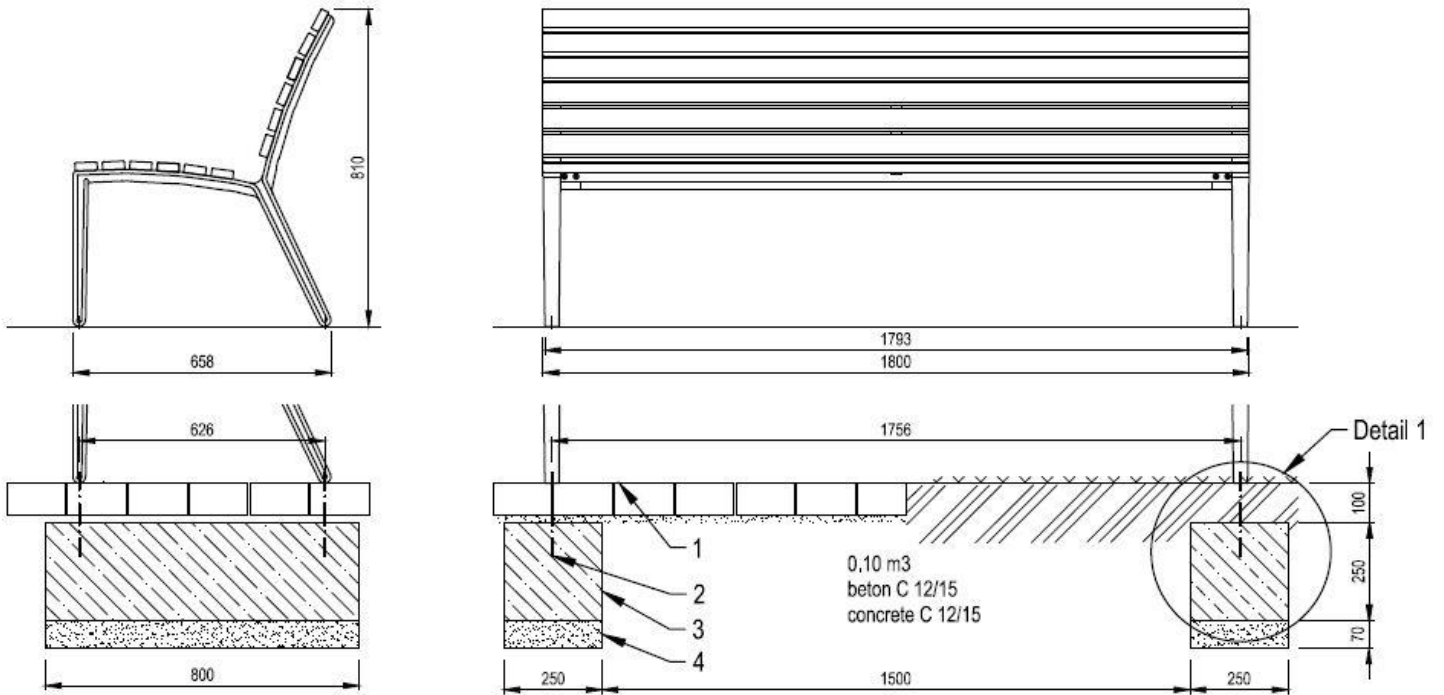

- Bois :
- Bois tropical (LAL11a-180t)
 - Chêne (LAL11a-180d)
 - Épicéa (LAL11a-180s)

Banc ALUMA

Banc sans accoudoirs , 1m80

Description : Structure en aluminium thermo laqué. Le dossier et l'assise sont composés respectivement de 6 planches en bois de : chêne, épicéa ou bois tropical. Les planches de bois sont assemblées à la structure par des boulons en acier inoxydable.

Dimensions

Hauteur : 810 mm,
Largeur : 665 mm,
Longueur : 1800 mm.
Poids : 29 kg.

Coloris standards : RAL 7016 (gris anthracite), RAL 9005 (noir jet), RAL 9006 (aluminium blanc), RAL 9007 (aluminium gris).

Traitement du bois : épicéa imprégné avec deux couches et laqué avec un mélange d'eau et de cire d'abeille. Bois tropical avec de l'huile de teck. Chêne trck avec traitement de surface.

LEGENDE :

- 1 Niveau sol 0
- 2 Tige d'ancrage M10
- 3 Massif béton
- 4 Fond de forme