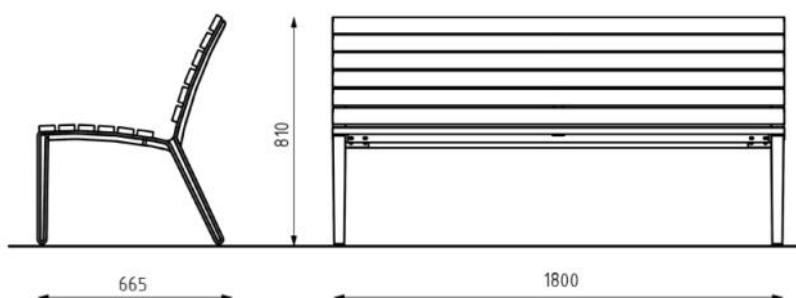

- Bois :
- Bois tropical (LAL11a-180t)
 - Chêne (LAL11a-180d)
 - Épicéa (LAL11a-180s)

Banc ALUMA

Banc sans accoudoirs , 1m80

Description : Structure en aluminium thermo laqué. Le dossier et l'assise sont composés respectivement de 6 planches en bois de : chêne, épicéa ou bois tropical. Les planches de bois sont assemblées à la structure par des boulons en acier inoxydable.

Dimensions

Hauteur : 810 mm,
Largeur : 665 mm,
Longueur : 1800 mm.
Poids : 29 kg.

Coloris standards : RAL 7016 (gris anthracite), RAL 9005 (noir jet), RAL 9006 (aluminium blanc), RAL 9007 (aluminium gris).

Traitement du bois : épicéa imprégné avec deux couches et laqué avec un mélange d'eau et de cire d'abeille. Bois tropical avec de l'huile de teck. Chêne trck avec traitement de surface.

LEGENDE :

- 1 Niveau sol 0
- 2 Tige d'ancrage M10
- 3 Massif béton
- 4 Fond de forme