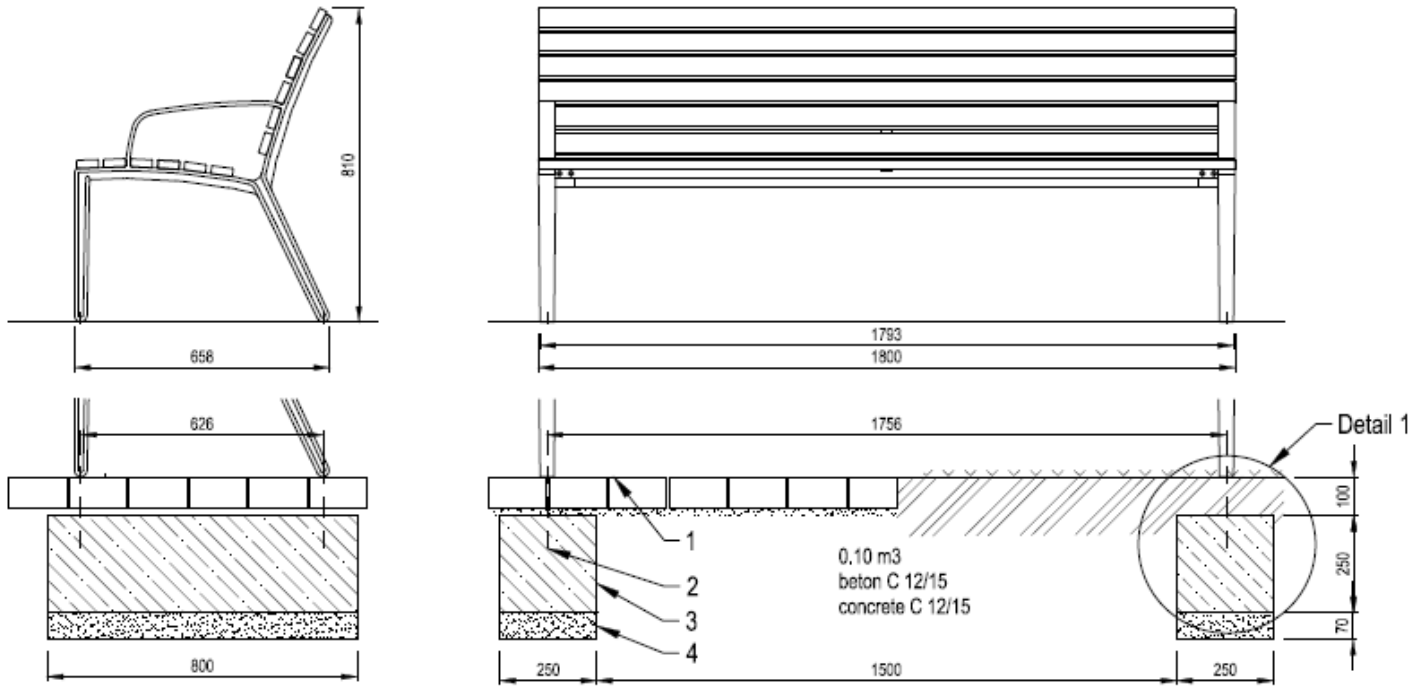

Bois :

- Bois tropical (LAL13a-180t)
- Chêne (LAL13a-180d)
- Épicéa (LAL13a-180s)

Banc ALUMA

Banc avec accoudoirs , 1m80

Description : Structure en aluminium brut. Le dossier et l'assise sont composés respectivement de 6 planches en bois de : chêne, épicéa ou bois tropical. Les planches de bois sont assemblées à la structure par des boulons en acier inoxydable.

Dimensions

Hauteur : 810 mm,
Largeur : 665 mm,
Longueur : 1800 mm
Poids : 29 kg.

Coloris standards : RAL 7016 (gris anthracite), RAL 9005 (noir jet), RAL 9006 (aluminium blanc), RAL 9007 (aluminium gris).

Traitement du bois : épicéa imprégné avec deux couches et laqué avec un mélange d'eau et de cire d'abeille. Bois tropical avec de l'huile de teck. Chêne avec traitement de surface.

LEGENDE :

- 1 Niveau sol 0
- 2 Tige d'ancrage M10
- 3 Massif béton
- 4 Fond de forme