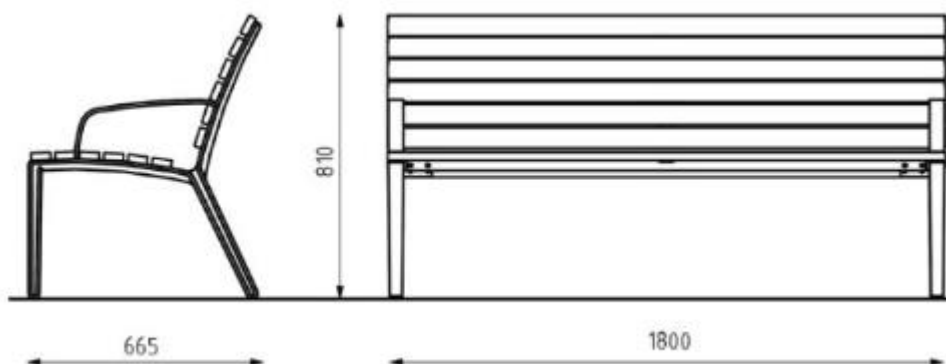

Bois :

- Bois tropical (LAL13a-180t)
- Chêne (LAL13a-180d)
- Épicéa (LAL13a-180s)

Banc ALUMA

Banc avec accoudoirs , 1m80

Description : Structure en aluminium brut. Le dossier et l'assise sont composés respectivement de 6 planches en bois de : chêne, épicéa ou bois tropical. Les planches de bois sont assemblées à la structure par des boulons en acier inoxydable.

Dimensions

Hauteur : 810 mm,
Largeur : 665 mm,
Longueur : 1800 mm
Poids : 29 kg.

Coloris standards : RAL 7016 (gris anthracite), RAL 9005 (noir jet), RAL 9006 (aluminium blanc), RAL 9007 (aluminium gris).

Traitement du bois : épicéa imprégné avec deux couches et laqué avec un mélange d'eau et de cire d'abeille. Bois tropical avec de l'huile de teck. Chêne avec traitement de surface.

LEGENDE :

- 1 Niveau sol 0
- 2 Tige d'ancrage M10
- 3 Massif béton
- 4 Fond de forme