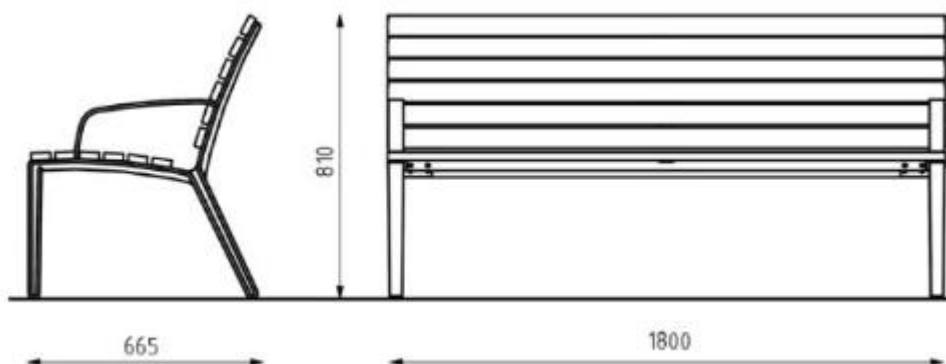

Bois : ● Bois tropical (LAL13b-180t)
● Chêne (LAL13b-180d)
● Épicéa (LAL13b-180s)

Banc ALUMA

Banc avec accoudoirs , 1m80

Description : Structure en aluminium thermo laqué. Le dossier et l'assise sont composés respectivement de 6 planches en bois de : chêne, épicéa ou bois tropical. Les planches de bois sont assemblées à la structure par des boulons en acier inoxydable.

Dimensions

Hauteur : 810 mm,
Largeur : 665 mm,
Longueur : 1800 mm
Poids : 29 kg.

Coloris standards : RAL 7016 (gris anthracite), RAL 9005 (noir jet), RAL 9006 (aluminium blanc), RAL 9007 (aluminium gris).

Traitement du bois : épicéa imprégné avec deux couches et laqué avec un mélange d'eau et de cire d'abeille. Bois tropical avec de l'huile de teck. Chêne avec traitement de surface.

LEGENDE :

- 1 Niveau sol 0
- 2 Tige d'ancrage M10
- 3 Massif béton
- 4 Fond de forme