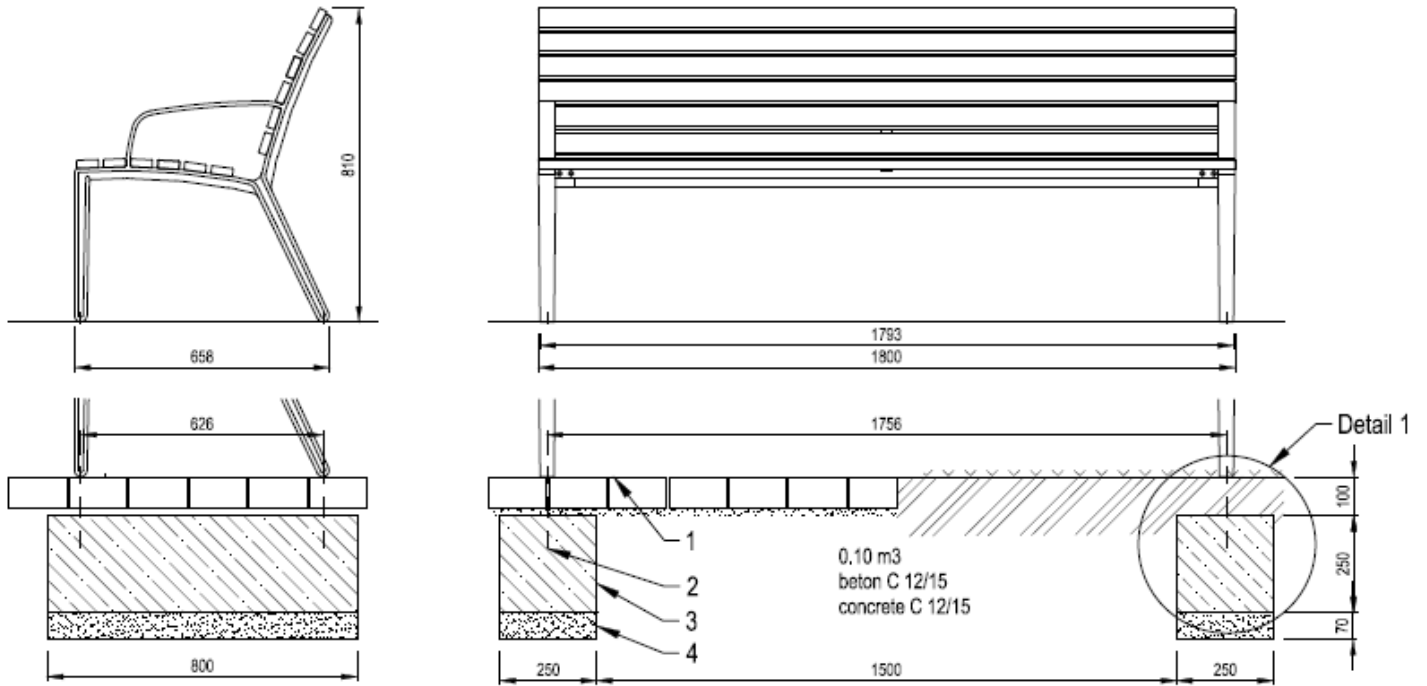

Bois : ● Bois tropical (LAL13b-180t)
● Chêne (LAL13b-180d)
● Épicéa (LAL13b-180s)

Banc ALUMA

Banc avec accoudoirs , 1m80

Description : Structure en aluminium thermo laqué. Le dossier et l'assise sont composés respectivement de 6 planches en bois de : chêne, épicéa ou bois tropical. Les planches de bois sont assemblées à la structure par des boulons en acier inoxydable.

Dimensions

Hauteur : 810 mm,
Largeur : 665 mm,
Longueur : 1800 mm
Poids : 29 kg.

Coloris standards : RAL 7016 (gris anthracite), RAL 9005 (noir jet), RAL 9006 (aluminium blanc), RAL 9007 (aluminium gris).

Traitement du bois : épicéa imprégné avec deux couches et laqué avec un mélange d'eau et de cire d'abeille. Bois tropical avec de l'huile de teck. Chêne avec traitement de surface.

LEGENDE :

- 1 Niveau sol 0
- 2 Tige d'ancrage M10
- 3 Massif béton
- 4 Fond de forme