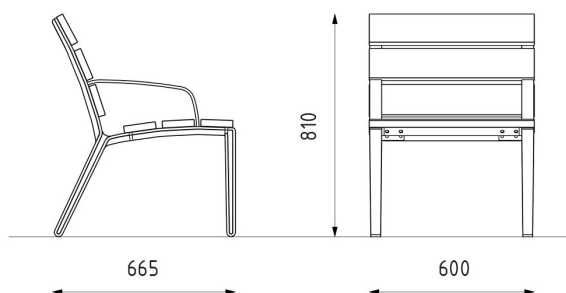

Fauteuil ALUMA

Avec accoudoirs, 600 mm

Description : Structure en aluminium thermo laqué. Le dossier et l'assise sont composés respectivement de 3 planches en bois d'épicéa. Les planches de bois sont assemblées à la structure par des boulons en acier inoxydable. Ancrage au sol.

Dimensions

Hauteur : 810 mm,
Largeur : 665 mm,
Longueur : 600 mm.
Poids : 15 kg.

Coloris standards : RAL 7016 (gris anthracite), RAL 9005 (noir jet), RAL 9006 (aluminium blanc), RAL 9007 (aluminium gris), brut, RAL9003 (blanc), RAL3003 (rouge), RAL 6021 (vert), corten.

Traitement du bois : épicéa imprégné avec deux couches et laqué avec un mélange d'eau et de cire d'abeille.