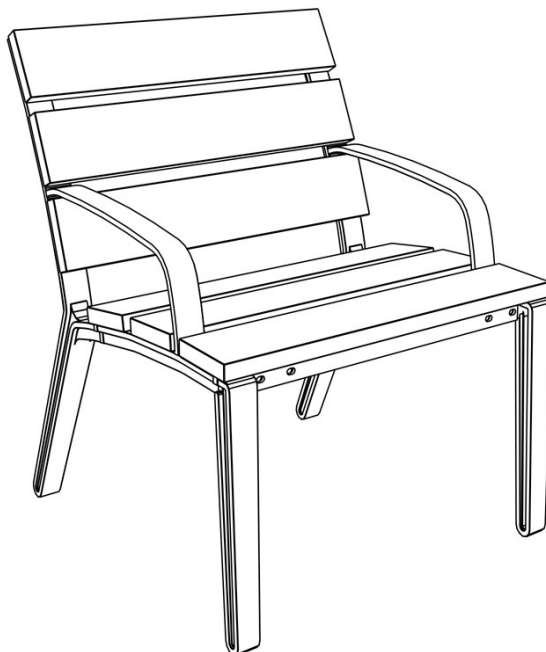

Fauteuil ALUMA

Avec accoudoirs, 600 mm

Description : Structure en aluminium thermo laqué. Le dossier et l'assise sont composés respectivement de 3 planches en bois d'épicéa. Les planches de bois sont assemblées à la structure par des boulons en acier inoxydable. Ancrage au sol.

Dimensions

Hauteur : 810 mm,
 Largeur : 665 mm,
 Longueur : 600 mm.
 Poids : 15 kg.

Coloris standards : RAL 7016 (gris anthracite), RAL 9005 (noir jet), RAL 9006 (aluminium blanc), RAL 9007 (aluminium gris), brut, RAL9003 (blanc), RAL3003 (rouge), RAL 6021 (vert), corten.