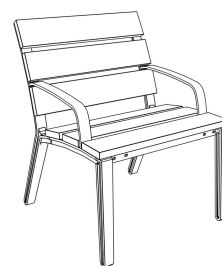

Fauteuil ALUMA

Avec accoudoirs, 600 mm

Description : Structure en aluminium thermo laqué. Le dossier et l'assise sont composés respectivement de 3 planches en bois d'épicéa. Les planches de bois sont assemblées à la structure par des boulons en acier inoxydable. Ancrage au sol.

Dimensions

Hauteur : 810 mm,
Largeur : 665 mm,
Longueur : 600 mm.
Poids : 15 kg.

Coloris standards : RAL 7016 (gris anthracite), RAL 9005 (noir jet), RAL 9006 (aluminium blanc), RAL 9007 (aluminium gris), brut, RAL9003 (blanc), RAL3003 (rouge), RAL 6021 (vert), corten.

Traitement du bois : épicéa imprégné avec deux couches et laqué avec un mélange d'eau et de cire d'abeille.