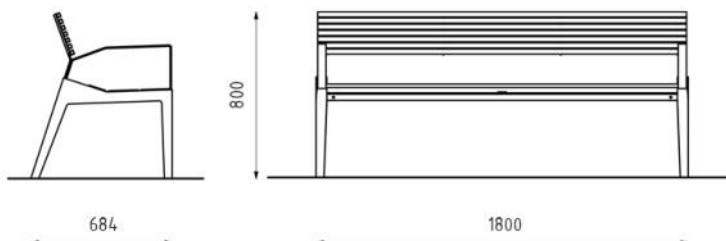

Traitement du bois : Bois tropical avec de l'huile de teck.