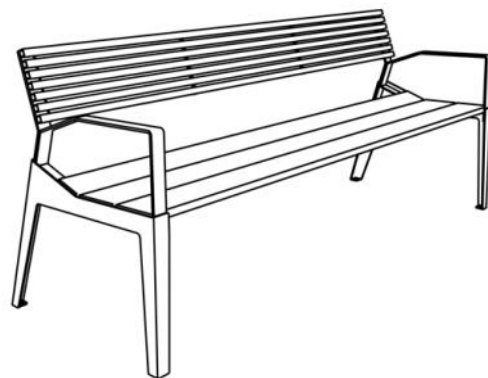

Banc BERGA

Avec 2 accoudoirs

Assise bois tropical, dossier acier

Description : Banc avec 2 accoudoirs aux extrémités. Structure en acier galvanisé. L'assise est composée de 3 planches en bois tropical. Le dossier est composé de 7 lames en acier galvanisé. Les planches de bois sont assemblées à la structure par des boulons en acier inoxydable.

Dimensions

Hauteur : 800 mm,
Largeur : 684 mm,
Longueur : 1800 mm.
Poids : 33 kg.

Coloris standards : RAL 7016 (gris anthracite), RAL 9005 (noir jet), RAL 9006 (aluminium blanc), RAL 9007 (aluminium gris). Autres RAL sur demande.