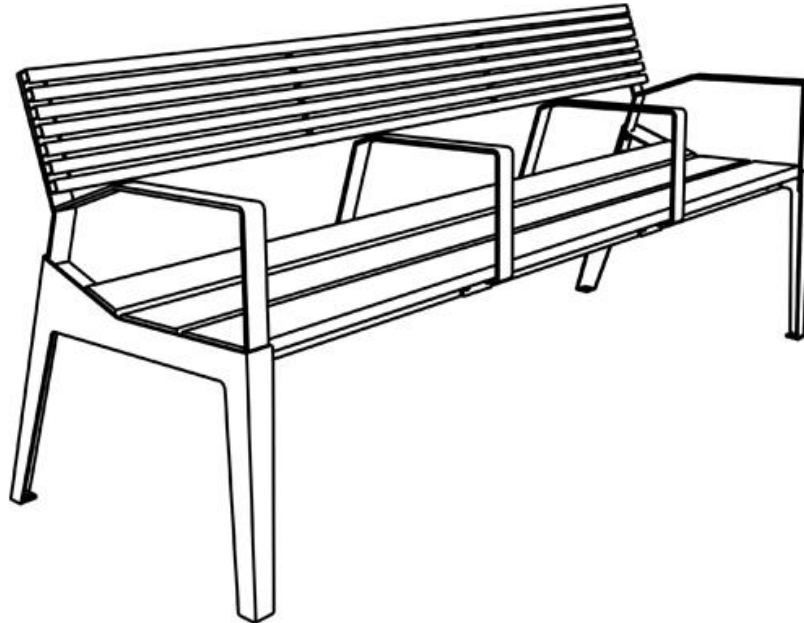

Banc BERGA

Avec 4 accoudoirs

Assise bois tropical, dossier acier

Description : Banc avec 4 accoudoirs. Structure en acier galvanisé. L'assise est composée de 3 planches en bois tropical. Le dossier est composé de 7 lames en acier galvanisé. Les planches de bois sont assemblées à la structure par des boulons en acier inoxydable.

Dimensions

Hauteur : 800 mm,
Largeur : 684 mm,
Longueur : 1800 mm.
Poids : 33 kg.

Coloris standards : RAL 7016 (gris anthracite), RAL 9005 (noir jet), RAL 9006 (aluminium blanc), RAL 9007 (aluminium gris). Autres RAL sur demande.