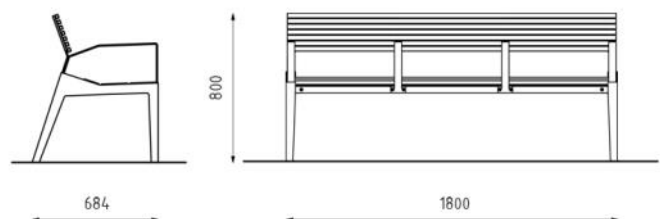

Coloris standards : RAL 7016 (gris anthracite), RAL 9005 (noir jet), RAL 9006 (aluminium blanc), RAL 9007 (aluminium gris). Autres RAL sur demande.

Traitement du bois : Bois tropical avec de l'huile de teck.