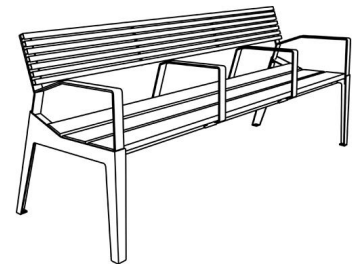

Banc BERGA

Avec 4 accoudoirs

Assise bois tropical, dossier acier

Description : Banc avec 4 accoudoirs. Structure en acier galvanisé. L'assise est composée de 3 planches en bois tropical. Le dossier est composé de 7 lames en acier galvanisé. Les planches de bois sont assemblées à la structure par des boulons en acier inoxydable.

Dimensions

Hauteur : 800 mm,
Largeur : 684 mm,
Longueur : 1800 mm.
Poids : 33 kg.

Coloris standards : RAL 7016 (gris anthracite), RAL 9005 (noir jet), RAL 9006 (aluminium blanc), RAL 9007 (aluminium gris). Autres RAL sur demande.