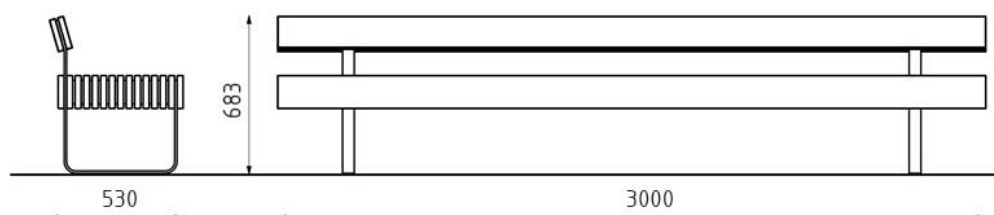

Coloris standards : RAL 7016 (gris anthracite), RAL 9005 (noir jet), RAL 9006 (aluminium blanc), RAL 9007 (aluminium gris). Autres RAL sur demande.

Traitement du bois : Bois tropical avec de l'huile de teck.