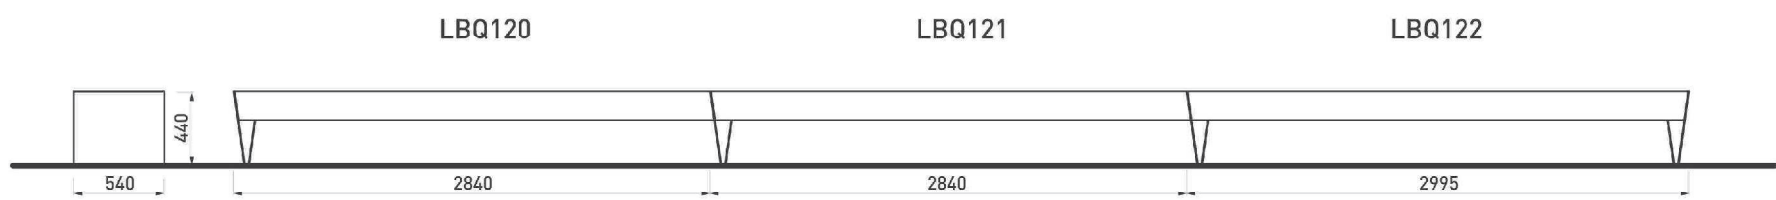

mmcitéfrance

AVENIR VOIRIE

16, place Théodore Fantin Latour
56000 VANNES
→ 00 33 (0) 297 639 431
☎ 00 33 (0) 972 116 139
info@avenir-voirie.fr
www.avenir-voirie.fr

dimensions in mm
LBQ120/LBQ121/LBQ122 - BLOCQ
All rights reserved. Protection of industrial design.

Dimensions des produits sont à titre informatif seulement. Le fabricant se réserve le droit de modifier les spécifications techniques sans préavis. Dimensions des fondations et manière de l'implantation du produit sont obligatoire. Ancre écartement dimensions à partir des dimensions du produit livré.