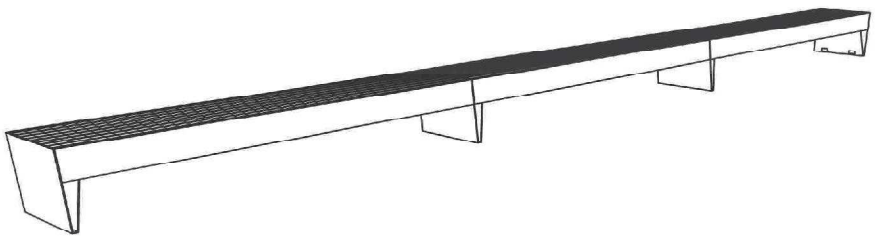

mmcitéfrance

AVENIR VOIRIE

16, place Théodore Fantin Latour
56000 VANNES
→ 00 33 (0) 297 639 431
☎ 00 33 (0) 972 116 139
info@avenir-voirie.fr
www.avenir-voirie.fr

dimensions in mm
LBQ120/LBQ121/LBQ122 - BLOCQ
All rights reserved. Protection of industrial design.

Dimensions des produits sont à titre informatif seulement. Le fabricant se réserve le droit de modifier les spécifications techniques sans préavis. Dimensions des fondations et manière de l'implantation du produit sont obligatoire. Ancre écartement dimensions à partir des dimensions du produit livré.