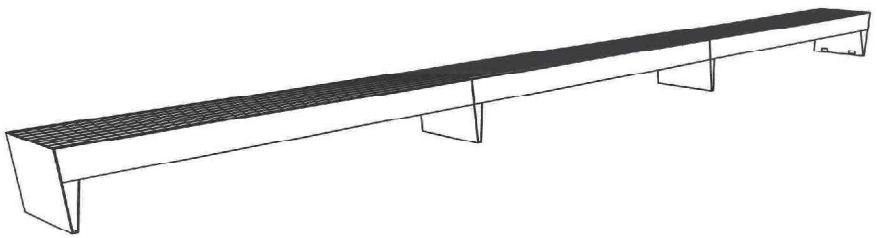

mmcitéfrance

16, place Théodore Fantin Latour
56000 VANNES
→ 00 33 (0) 297 639 431
☎ 00 33 (0) 972 116 139
info@avenir-voirie.fr
www.avenir-voirie.fr

dimensions in mm
LBQ120/LBQ121/LBQ122 - BLOCQ
All rights reserved. Protection of industrial design.

Dimensions des produits sont à titre informatif seulement. Le fabricant se réserve le droit de modifier les spécifications techniques sans préavis. Dimensions des fondations et manière de l'implantation du produit sont obligatoire. Ancre écartement dimensions à partir des dimensions du produit livré.