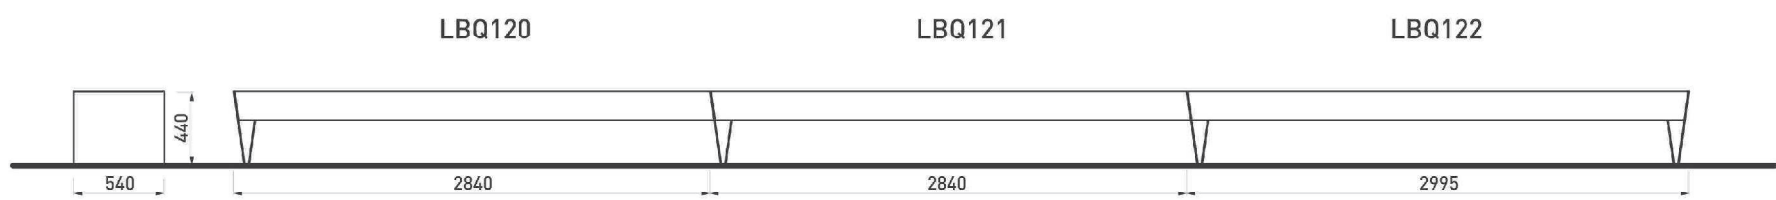

mmcitéfrance

16, place Théodore Fantin Latour
56000 VANNES
→ 00 33 (0) 297 639 431
☎ 00 33 (0) 972 116 139
info@avenir-voirie.fr
www.avenir-voirie.fr

dimensions in mm
LBQ120/LBQ121/LBQ122 - BLOCQ
All rights reserved. Protection of industrial design.

Dimensions des produits sont à titre informatif seulement. Le fabricant se réserve le droit de modifier les spécifications techniques sans préavis. Dimensions des fondations et manière de l'implantation du produit sont obligatoire. Ancre écartement dimensions à partir des dimensions du produit livré.