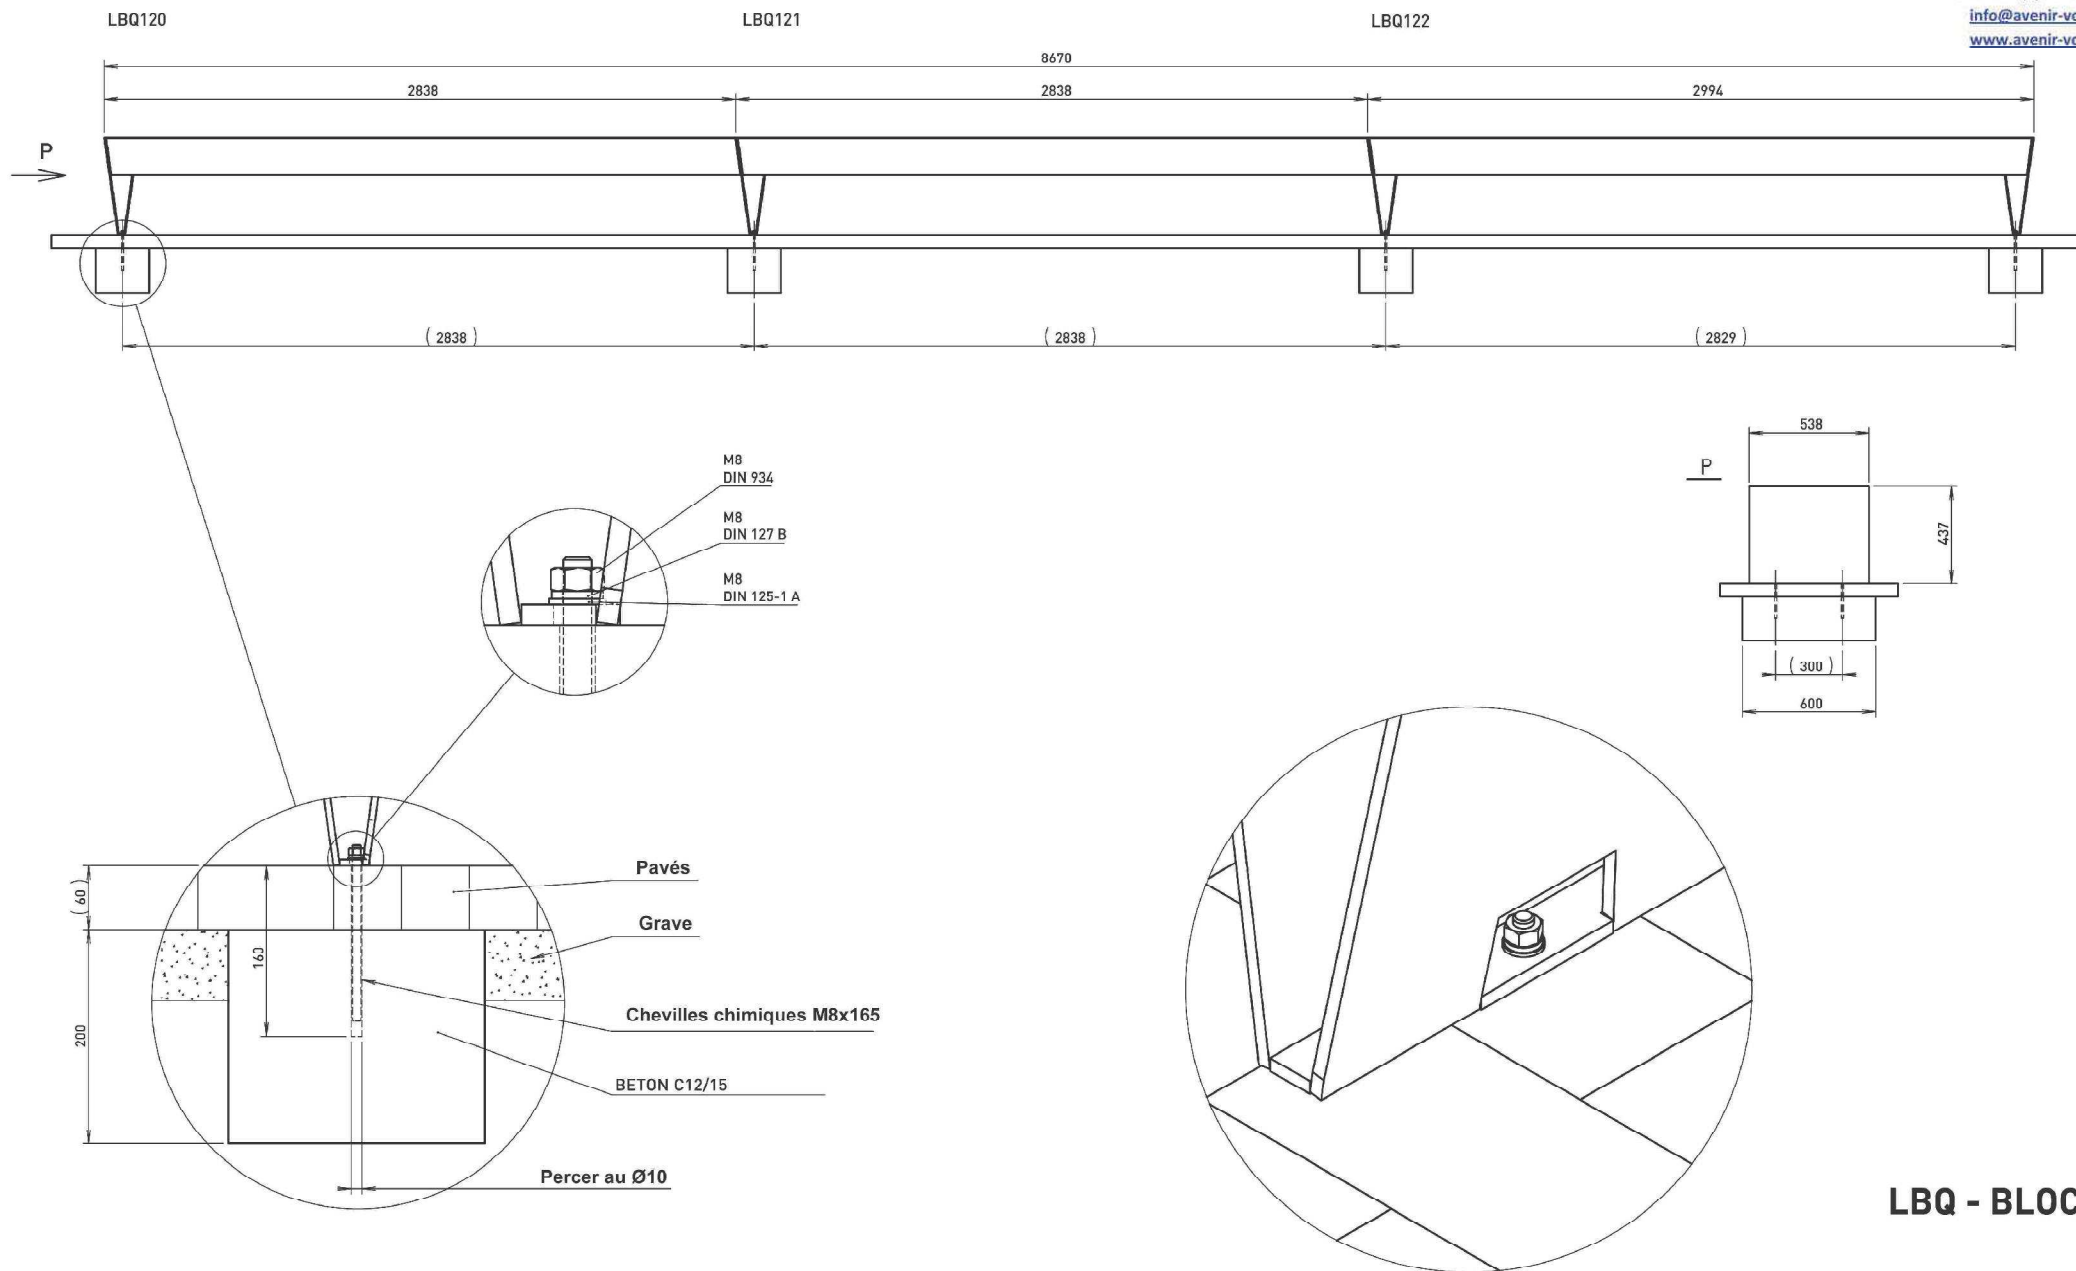

mmcitéfrance

AVENIR VOIRIE

16, place Théodore Fantin Latour

56000 VANNES

→ 00 33 (0) 297 639 431

☎ 00 33 (0) 972 116 139

info@avenir-voirie.fr

www.avenir-voirie.fr

LBQ - BLOCQ