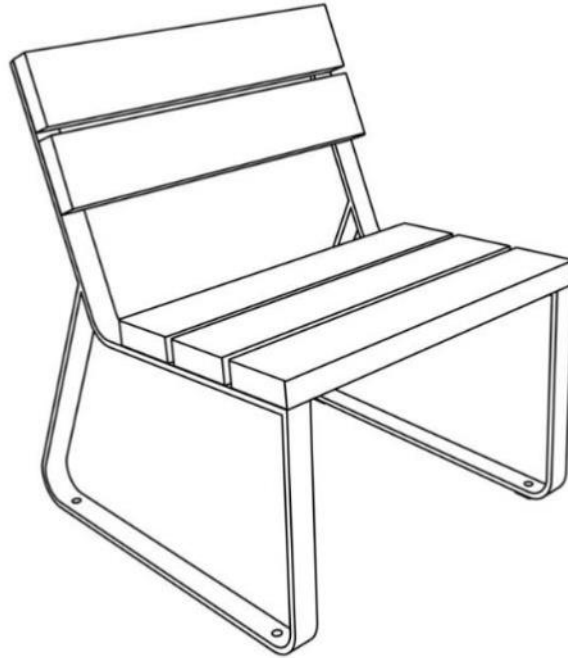

Chaise INOA

Sans accoudoir, assise 3 lames

Description : Structure en acier galvanisé. L'assise et le dossier sont composés respectivement de 3 et 2 lames de bois de dimension 117x52x600. Les pieds sont en acier et de forme arrondis.

Dimensions

Hauteur : 784 mm,
Largeur : 646 mm,
Longueur : 600 mm.

Coloris standards : RAL 7016, RAL 9005, RAL 9006, RAL 9007, RAL 9003, RAL 3003, RAL 6021, coloris corten

METAL

RAL 7016

RAL 9005

RAL 9006

RAL 9007