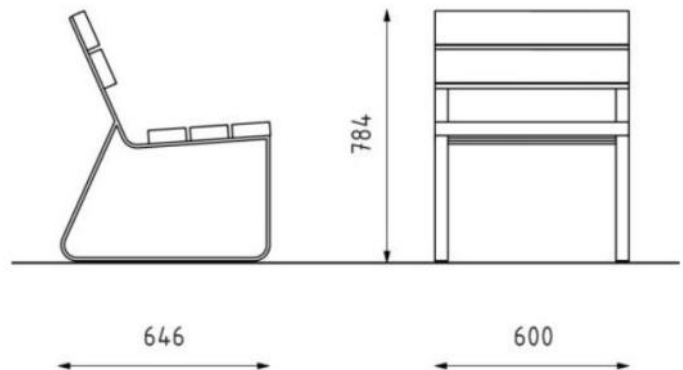

Chaise INOA

Sans accoudoir, assise 3 lames

Description : Structure en acier galvanisé. L'assise et le dossier sont composés respectivement de 3 et 2 lames de bois de dimension 117x52x600. Les pieds sont en acier et de forme arrondis.

Dimensions

Hauteur : 784 mm,
Largeur : 646 mm,
Longueur : 600 mm.

Coloris standards : RAL 7016, RAL 9005, RAL 9006, RAL 9007, RAL 9003, RAL 3003, RAL 6021, coloris corten

METAL

RAL 7016

RAL 9005

RAL 9006

RAL 9007