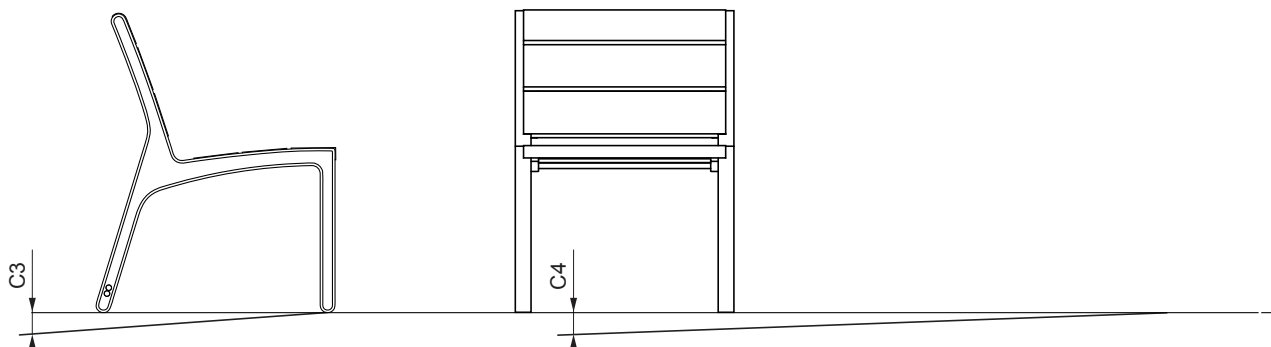

mmcitéfrance

AVENIR VOIRIE

16, place Théodore Fantin Latour
56000 VANNES

→ 00 33 (0) 297 639 431

☎ 00 33 (0) 972 116 139

info@avenir-voirie.fr

www.avenir-voirie.fr

LME 152

MIELA

www.mmcite.com