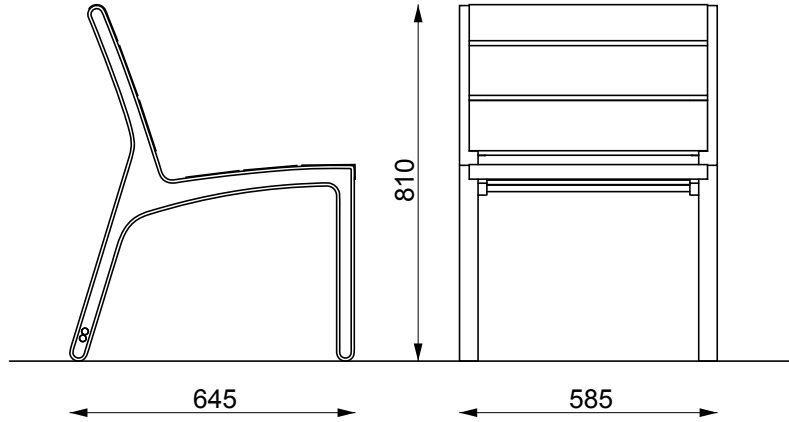

mmcitéfrance

avenir VOIRIE

16, place Théodore Fantin Latour

56000 VANNES

→ 00 33 (0) 297 639 431

☎ 00 33 (0) 972 116 139

info@avenir-voirie.fr

www.avenir-voirie.fr

LME 152

MIELA

www.mmcite.com