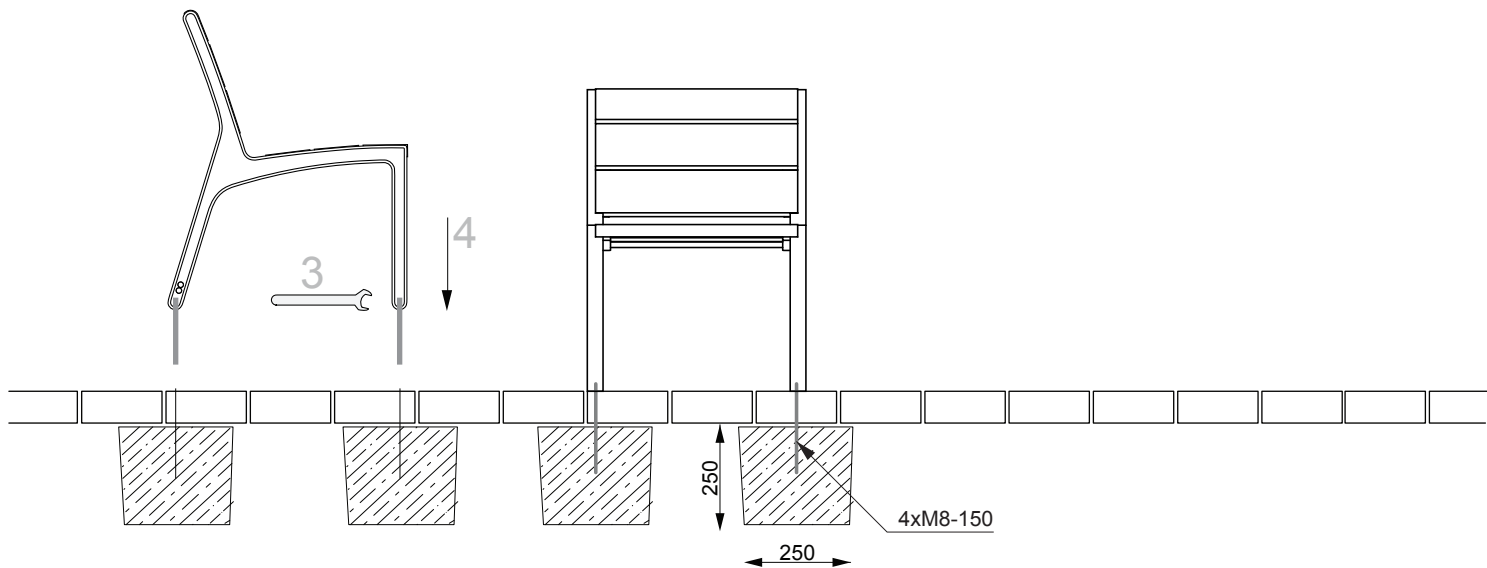

mmcitéfrance

AVENIR VOIRIE

16, place Théodore Fantin Latour
56000 VANNES

→ 00 33 (0) 297 639 431

☎ 00 33 (0) 972 116 139

info@avenir-voirie.fr

www.avenir-voirie.fr

LME 152

MIELA

www.mmcite.com