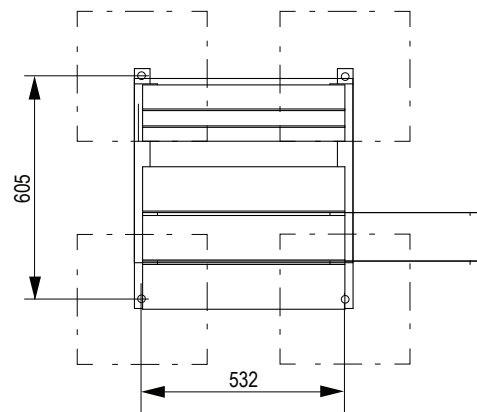

mmcitéfrance

AVENIR VOIRIE

16, place Théodore Fantin Latour
56000 VANNES

→ 00 33 (0) 297 639 431

☎ 00 33 (0) 972 116 139

info@avenir-voirie.fr

www.avenir-voirie.fr

LME 152

MIELA

www.mmcite.com