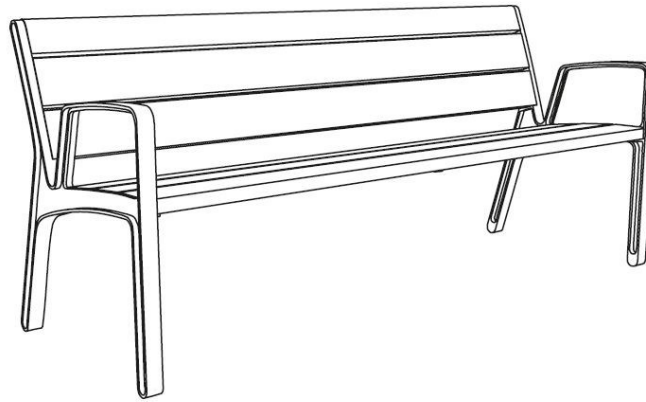

Description

Structure et piétements : moulages d'alliage d'Aluminium

Assise : 3 lames en Resysta

Dossier : 3 lames en bois Resysta

Accoudoirs : alliage d'aluminium

Finition : brut

Poids : 51,9 kg

Options

mmcitéfrance

02 97 63 94 31
info@avenir-voirie.fr

miela

Banc

Longueur 1,85 m

Référence : LME156y

Matière

Resysta