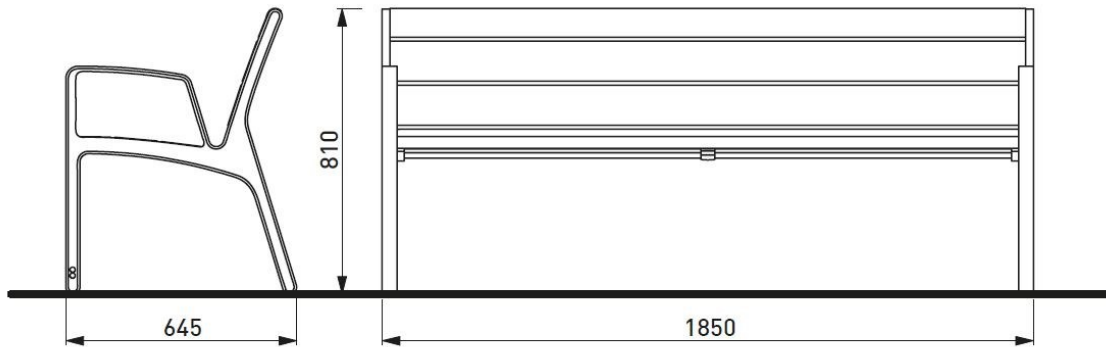

Description

Structure et piétements : moulages d'alliage d'Aluminium

Assise : 3 lames en Resysta

Dossier : 3 lames en bois Resysta

Accoudoirs : alliage d'aluminium

Finition : brut

Poids : 51,9 kg

Options

Attention

Les dimensions des produits de mmcité sont arrondies. Le fabricant se réserve le droit de modifier les spécifications techniques sans préavis. Les dimensions et les instructions de pose sont obligatoires.