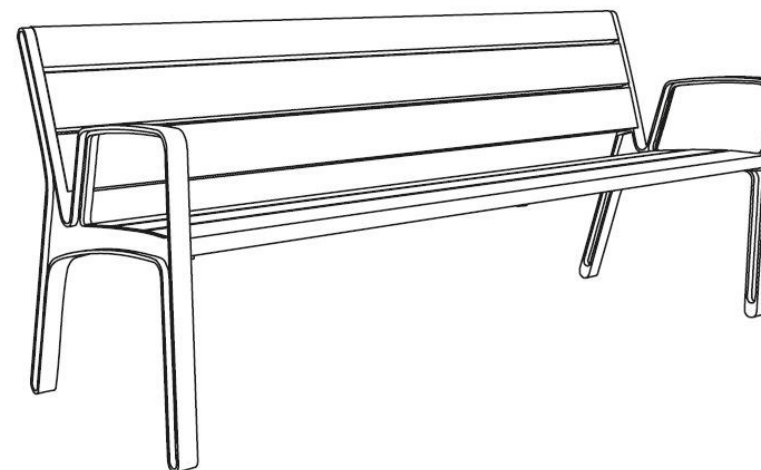

Instructions

Toutes les fournitures de mobilier urbain doivent être fixées conformément aux instructions techniques du fabricant. Si ces indications ne sont pas respectées, vous encourez un dommage sur le produit et des conséquences humaines.