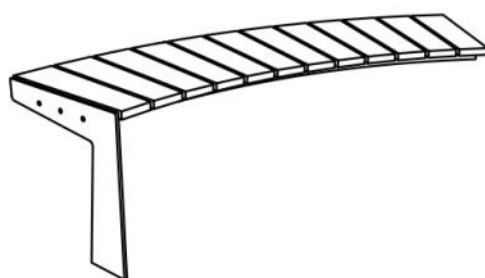

1. **Bois :**
2. Bois tropical (LRA11b-150t)
   - Chêne (LRA11b-150d)
   - Épicéa (LRA11b-150s)
   - Pin (LRA11b-150tw)
   - Acacia (LRA11b-150a)

Banquette RADIANO

Acacia - Rayon intérieur 1500mm

Description : Banquette circulaire. Structure en acier soudé thermo laqué ép. 5mm. Piétement en tôle d'acier thermo laqué ép. 8 mm. Les piétements sont attachés à la structure par trois vis M8. L'assise est composée de 12 lames de longueurs 440 mm en bois de : Chêne, Épicéa, Pin thermo traité ou Bois Tropical. Les planches de bois sont assemblées à la structure par des boulons en acier inoxydable.

Dimensions

Hauteur : 435 mm
Largeur : 440 mm
Longueur : 1369 mm

Coloris standards : RAL 7016 (gris anthracite), RAL 9005 (noir jet), RAL 9006 (aluminium blanc), RAL 9007 (aluminium gris), RAL 9003 (blanc), RAL 3003 (rouge), RAL 6021 (vert), effet corten.

Traitement du bois : Épicéa imprégné avec deux couches et laqué avec un mélange d'eau et de cire d'abeille. Bois tropical avec de l'huile de teck. Chêne teck avec traitement de surface. Pin traité avec ThermoWood® contient une protection anti-uv.