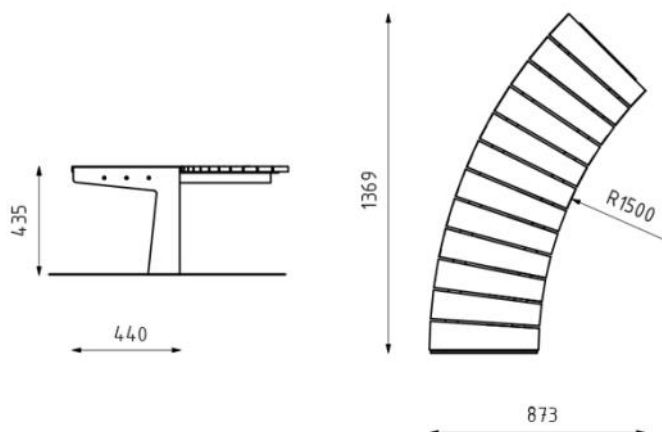

1. **Bois :**
2. Bois tropical (LRA11b-150t)
   - Chêne (LRA11b-150d)
   - Épicéa (LRA11b-150s)
   - Pin (LRA11b-150tw)
   - Acacia (LRA11b-150a)

Banquette RADIANO

Acacia - Rayon intérieur 1500mm

Description : Banquette circulaire. Structure en acier soudé thermo laqué ép. 5mm. Piétement en tôle d'acier thermo laqué ép. 8 mm. Les piétements sont attachés à la structure par trois vis M8. L'assise est composée de 12 lames de longueurs 440 mm en bois de : Chêne, Épicéa, Pin thermo traité ou Bois Tropical. Les planches de bois sont assemblées à la structure par des boulons en acier inoxydable.

Dimensions

Hauteur : 435 mm
Largeur : 440 mm
Longueur : 1369 mm

Coloris standards : RAL 7016 (gris anthracite), RAL 9005 (noir jet), RAL 9006 (aluminium blanc), RAL 9007 (aluminium gris), RAL 9003 (blanc), RAL 3003 (rouge), RAL 6021 (vert), effet corten.

Traitement du bois : Épicéa imprégné avec deux couches et laqué avec un mélange d'eau et de cire d'abeille. Bois tropical avec de l'huile de teck. Chêne teck avec traitement de surface. Pin traité avec ThermoWood® contient une protection anti-uv.