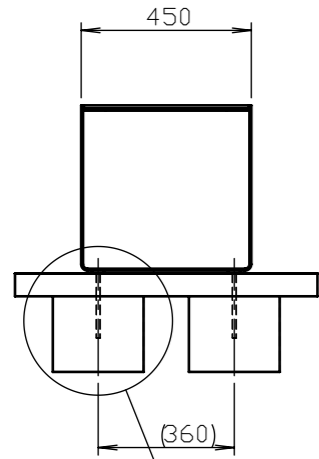

Banquette – 2,46 m de longueur

Réalisation:	tôle acier pliée assemblée avec des lames en bois et fixée par boulons en inox
Finition:	acier zinguée et thermolaquée
Piètements:	tôle en acier pliée d'épaisseur 5 mm
Assise:	2 lames en bois massif de la section transversale 48x60 mm 6 lames en bois massif de la section transversale 30x48 mm, 2220 mm de longueur <i>complétées par trois profils séparant les places</i>
Coloris standard:	Peinture mate grené fin RAL 7016 Gris anthracite RAL 5002 Bleu outremer RAL 6005 Vert mousse RAL 9006 Aluminium Blanc RAL 9005 Noir foncé RAL 9007 Aluminium gris Autres coloris RAL en option
Fixation:	sur plots béton à l'aide des tiges filetées M8 (non fournies)
Poids:	LRA136b 76,5 kg LRA136r 82,5 kg LRA136t 87,0 kg
Références :	LRA136b bois de pin LRA136r bois d'acacia LRA136t bois exotique

All rights reserved. Protection of industrial design.

Dimensions des produits sont à titre informatif seulement. Le fabricant se réserve le droit de modifier les spécifications techniques sans préavis. Dimensions des fondations et manière de l'implantation du produit sont obligatoire. Ancre écartement dimensions à partir des dimensions du produit livré.

LRA 115/410/415/450

LRA 130/135/441/442/461/462

LRA 131/1356446/447/466/467

LRA 160/491

DATE: 2.11.2015 V: 01

dimensions in mm

LRA - RADIUM

All rights reserved. Protection of industrial design.