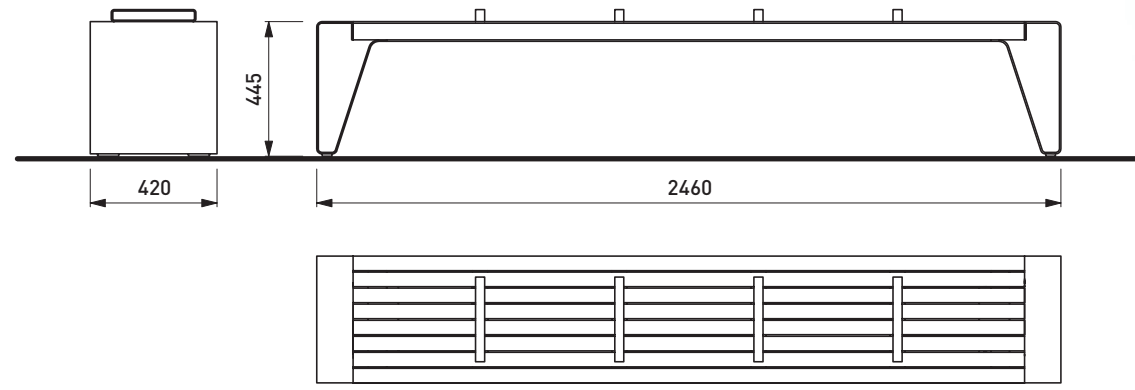

mmcitéfrance

16, place Théodore Fantin Latour
56000 VANNES
→ 00 33 (0) 297 639 431
☎ 00 33 (0) 972 116 139
info@avenir-voirie.fr
www.avenir-voirie.fr

DATE: 28. 4. 2015 V: 01
dimensions in mm

LRA136 - RADIUM

All rights reserved. Protection of industrial design.

Dimensions des produits sont à titre informatif seulement. Le fabricant se réserve le droit de modifier les spécifications techniques sans préavis. Dimensions des fondations et manière de l'implantation du produit sont obligatoire. Ancre écartement dimensions à partir des dimensions du produit livré.