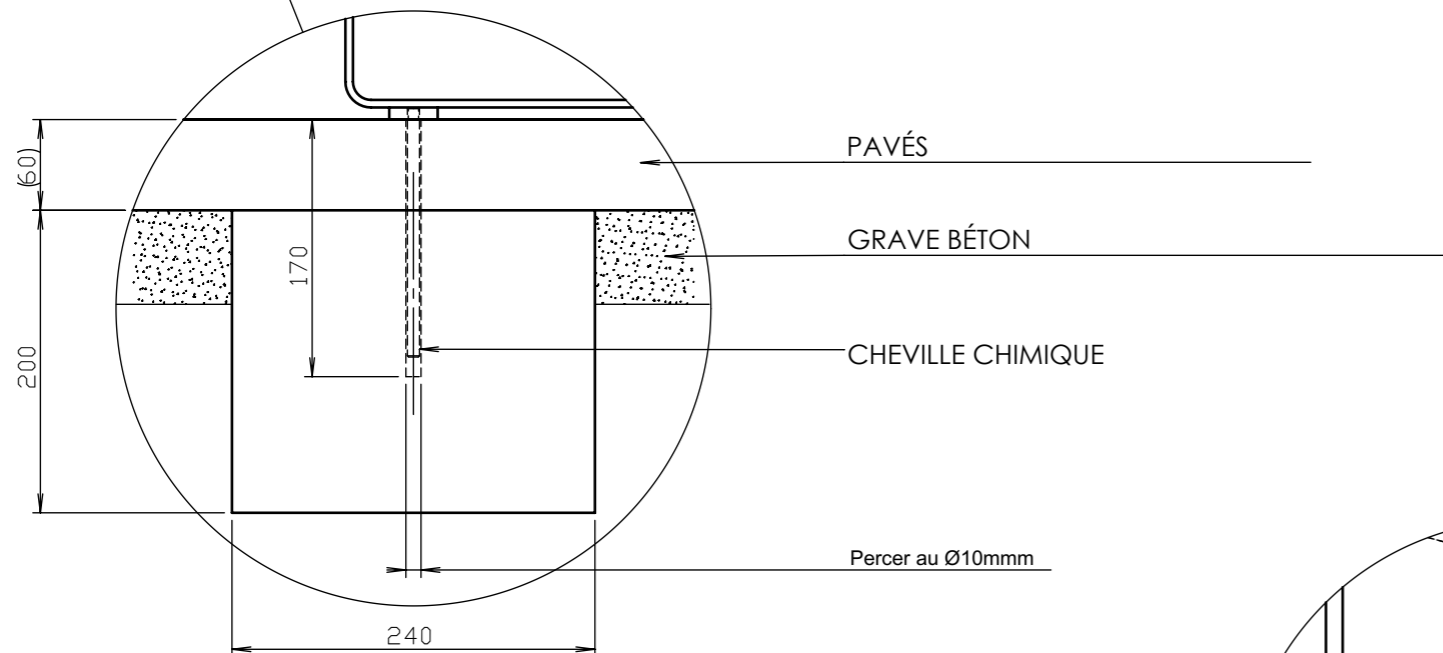

Banquette – 2,46 m de longueur

Réalisation:	tôle acier pliée assemblée avec des lames en bois et fixée par boulons en inox
Finition:	acier zinguée et thermolaquée
Piètements:	tôle en acier pliée d'épaisseur 5 mm
Assise:	2 lames en bois massif de la section transversale 48x60 mm 6 lames en bois massif de la section transversale 30x48 mm, 2220 mm de longueur <i>complétées par trois profils séparant les places</i>
Coloris standard:	Peinture mate grené fin RAL 7016 Gris anthracite RAL 5002 Bleu outremer RAL 6005 Vert mousse RAL 9006 Aluminium Blanc RAL 9005 Noir foncé RAL 9007 Aluminium gris Autres coloris RAL en option
Fixation:	sur plots béton à l'aide des tiges filetées M8 (non fournies)
Poids:	LRA136b 76,5 kg LRA136r 82,5 kg LRA136t 87,0 kg
Références :	LRA136b bois de pin LRA136r bois d'acacia LRA136t bois exotique

LRA 115/410/415/450

LRA 130/135/441/442/461/462

LRA 131/1356446/447/466/467

LRA 160/491

DATE: 2.11.2015 V: 01

dimensions in mm

LRA - RADIUM

All rights reserved. Protection of industrial design.