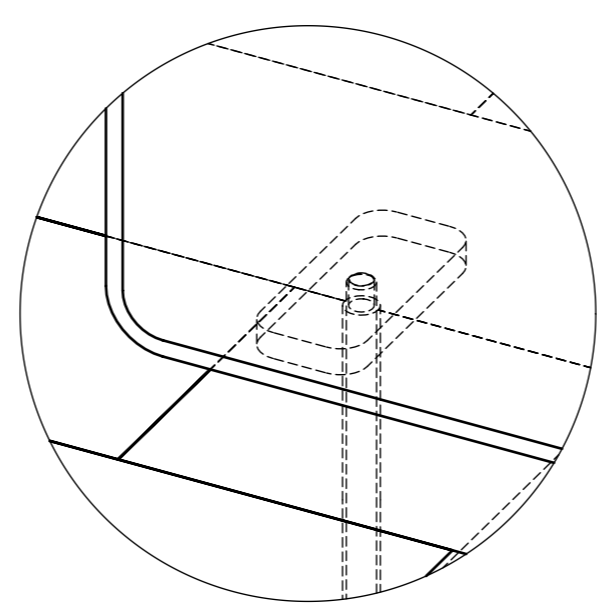

Banquette – 2,46 m de longueur

Réalisation:	tôle acier pliée assemblée avec des lames en bois et fixée par boulons en inox
Finition:	acier zinguée et thermolaquée
Piètements:	tôle en acier pliée d'épaisseur 5 mm
Assise:	2 lames en bois massif de la section transversale 48x60 mm 6 lames en bois massif de la section transversale 30x48 mm, 2220 mm de longueur <i>complétées par trois profils séparant les places</i>
Coloris standard:	Peinture mate grené fin RAL 7016 Gris anthracite RAL 5002 Bleu outremer RAL 6005 Vert mousse RAL 9006 Aluminium Blanc RAL 9005 Noir foncé RAL 9007 Aluminium gris Autres coloris RAL en option
Fixation:	sur plots béton à l'aide des tiges filetées M8 (non fournies)
Poids:	LRA136b 76,5 kg LRA136r 82,5 kg LRA136t 87,0 kg
Références :	LRA136b bois de pin LRA136r bois d'acacia LRA136t bois exotique

LRA 115/410/415/450

LRA 130/135/441/442/461/462

LRA 131/1356446/447/466/467

LRA 160/491

DATE: 2.11.2015 V: 01

dimensions in mm

LRA - RADIUM

All rights reserved. Protection of industrial design.