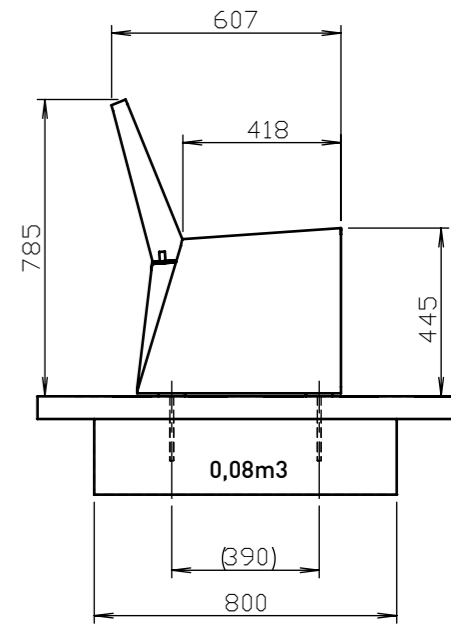

Banquette – 2,46 m de longueur

Réalisation:	tôle acier pliée assemblée avec des lames en bois et fixée par boulons en inox
Finition:	acier zinguée et thermolaquée
Piètements:	tôle en acier pliée d'épaisseur 5 mm
Assise:	2 lames en bois massif de la section transversale 48x60 mm 6 lames en bois massif de la section transversale 30x48 mm, 2220 mm de longueur <i>complétées par trois profils séparant les places</i>
Coloris standard:	Peinture mate grené fin RAL 7016 Gris anthracite RAL 5002 Bleu outremer RAL 6005 Vert mousse RAL 9006 Aluminium Blanc RAL 9005 Noir foncé RAL 9007 Aluminium gris Autres coloris RAL en option
Fixation:	sur plots béton à l'aide des tiges filetées M8 (non fournies)
Poids:	LRA136b 76,5 kg LRA136r 82,5 kg LRA136t 87,0 kg
Références :	LRA136b bois de pin LRA136r bois d'acacia LRA136t bois exotique

All rights reserved. Protection of industrial design.

Dimensions des produits sont à titre informatif seulement. Le fabricant se réserve le droit de modifier les spécifications techniques sans préavis. Dimensions des fondations et manière de l'implantation du produit sont obligatoire. Ancre écartement dimensions à partir des dimensions du produit livré.

LRA 115/410/415/450

LRA 130/135/441/442/461/462

LRA 131/1356446/447/466/467

LRA 160/491

DATE: 2.11.2015 V: 01

dimensions in mm

LRA - RADIUM

All rights reserved. Protection of industrial design.