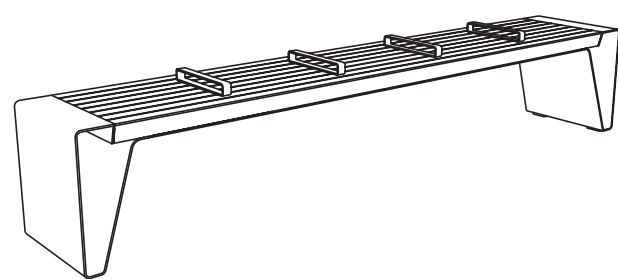

mmcitéfrance

16, place Théodore Fantin Latour
56000 VANNES
→ 00 33 (0) 297 639 431
☎ 00 33 (0) 972 116 139
info@avenir-voirie.fr
www.avenir-voirie.fr

DATE: 28. 4. 2015 V: 01
dimensions in mm

LRA136 - RADIUM

All rights reserved. Protection of industrial design.

Dimensions des produits sont à titre informatif seulement. Le fabricant se réserve le droit de modifier les spécifications techniques sans préavis. Dimensions des fondations et manière de l'implantation du produit sont obligatoire. Ancre écartement dimensions à partir des dimensions du produit livré.