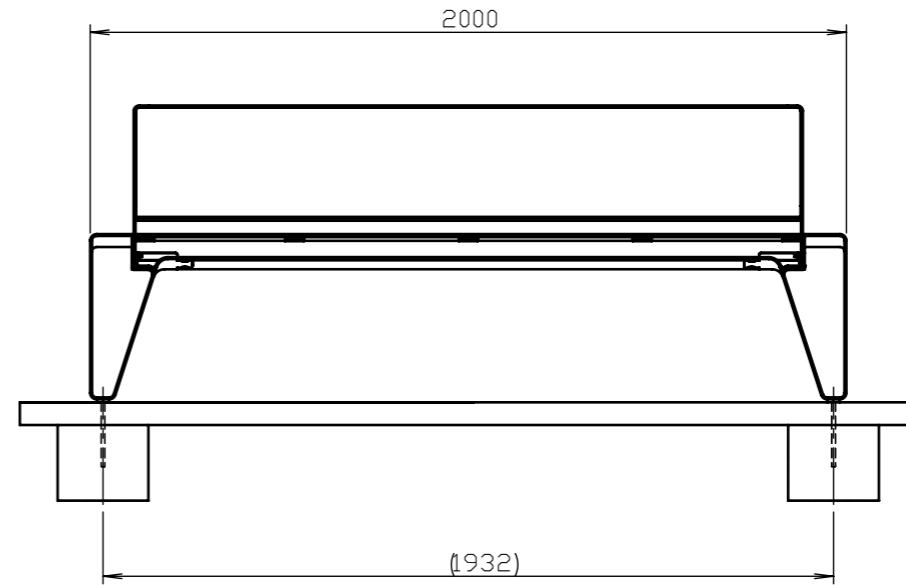

All rights reserved. Protection of industrial design.

Dimensions des produits sont à titre informatif seulement. Le fabricant se réserve le droit de modifier les spécifications techniques sans préavis. Dimensions des fondations et manière de l'implantation du produit sont obligatoire. Ancre écartement dimensions à partir des dimensions du produit livré.

LRA 115/410/415/450

LRA 130/135/441/442/461/462

LRA 131/1356446/447/466/467

LRA 160/491

DATE: 2.11.2015 V: 01

dimensions in mm

LRA - RADIUM

All rights reserved. Protection of industrial design.