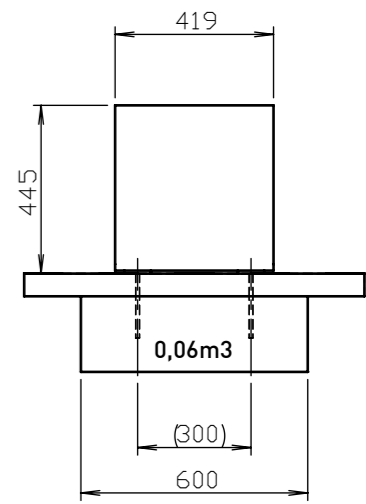

Banquette – 2,46 m de longueur

Réalisation:	tôle acier pliée assemblée avec des lames en bois et fixée par boulons en inox
Finition:	acier zinguée et thermolaquée
Piètements:	tôle en acier pliée d'épaisseur 5 mm
Assise:	2 lames en bois massif de la section transversale 48x60 mm 6 lames en bois massif de la section transversale 30x48 mm, 2220 mm de longueur <i>complétées par trois profils séparant les places</i>
Coloris standard:	Peinture mate grené fin RAL 7016 Gris anthracite RAL 5002 Bleu outremer RAL 6005 Vert mousse RAL 9006 Aluminium Blanc RAL 9005 Noir foncé RAL 9007 Aluminium gris Autres coloris RAL en option
Fixation:	sur plots béton à l'aide des tiges filetées M8 (non fournies)
Poids:	LRA136b 76,5 kg LRA136r 82,5 kg LRA136t 87,0 kg
Références :	LRA136b bois de pin LRA136r bois d'acacia LRA136t bois exotique

All rights reserved. Protection of industrial design.

Dimensions des produits sont à titre informatif seulement. Le fabricant se réserve le droit de modifier les spécifications techniques sans préavis. Dimensions des fondations et manière de l'implantation du produit sont obligatoire. Ancre écartement dimensions à partir des dimensions du produit livré.

LRA 115/410/415/450

LRA 130/135/441/442/461/462

LRA 131/1356446/447/466/467

LRA 160/491

DATE: 2.11.2015 V: 01

dimensions in mm

LRA - RADIUM

All rights reserved. Protection of industrial design.