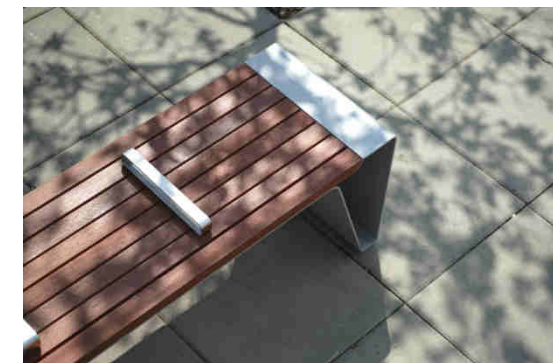

Banquette – 2,46 m de longueur

Réalisation:	tôle acier pliée assemblée avec des lames en bois et fixée par boulons en inox
Finition:	acier zinguée et thermolaquée
Piètements:	tôle en acier pliée d'épaisseur 5 mm
Assise:	2 lames en bois massif de la section transversale 48x60 mm 6 lames en bois massif de la section transversale 30x48 mm, 2220 mm de longueur <i>complétées par trois profils séparant les places</i>
Coloris standard:	Peinture mate grené fin RAL 7016 Gris anthracite RAL 5002 Bleu outremer RAL 6005 Vert mousse RAL 9006 Aluminium Blanc RAL 9005 Noir foncé RAL 9007 Aluminium gris Autres coloris RAL en option
Fixation:	sur plots béton à l'aide des tiges filetées M8 (non fournies)
Poids:	LRA136b 76,5 kg LRA136r 82,5 kg LRA136t 87,0 kg
Références :	LRA136b bois de pin LRA136r bois d'acacia LRA136t bois exotique