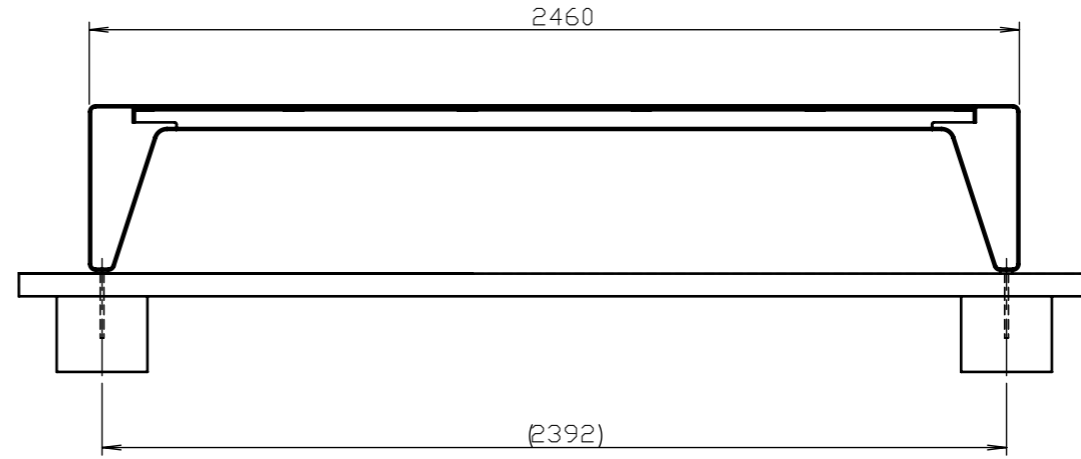

LRA 131/1356446/447/466/467