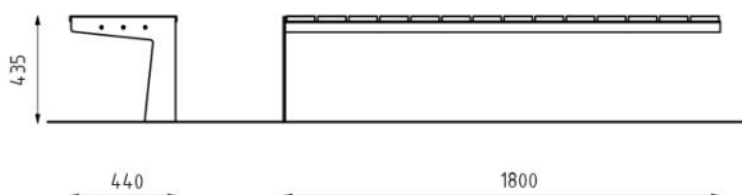

1. **Bois :**
2. Bois tropical (LRA13b-180t)
   - Chêne (LRA13b-180d)
   - Épicea (LRA13b-180s)
   - Pin (LRA13b-180tw)

Banquette RADIANO

Banquette droit 1m80

Description : Banquette droit. Structure en acier soudé thermo laqué ép. 5mm. Piétement en tôle d'acier thermo laqué ép. 8 mm, les piétements sont attachés à la structure par trois visse M8. L'assise est composée de 14 lames de longueurs 440 mm en bois de : Chêne, Épicea, Pin thermo traité ou Bois Tropical. Les planches de bois sont assemblées à la structure par des boulons en acier inoxydable.

Dimensions

Hauteur : 435 mm

Largeur : 440 mm

Longueur : 1800 mm

Coloris standards : RAL 7016 (gris anthracite), RAL 9005 (noir jet), RAL 9006 (aluminium blanc), RAL 9007 (aluminium gris), RAL 9003 (blanc), RAL 3003 (rouge), RAL 6021 (vert).

Traitement du bois : Épicea imprégné avec deux couches et laqué avec un mélange d'eau et de cire d'abeille. Bois tropical avec de l'huile de teck. Chêne teck avec traitement de surface. Pin traité avec ThermoWood® contient une protection anti-uv.